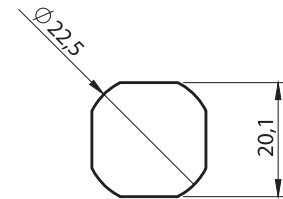

Çeyrek Dönüşlü Kilitler

**MALZEME**

**Gövde** : Polyamide (PA6 GFR30), siyah  
**Göbek** : Polyamide (PA6 GFR30), siyah  
**Somun** : Plastik  
**Dil** : Plastik / Çelik, çinko kaplı

**SEÇENEKLER**

**Diller** :  
**Anahtarlar** :

\* Conta rengi siyahtır.

\* IP66 ve IP67 versiyonları mevcuttur.

**1817 - Kendinden Contalı, Çeyrek Dönüşlü Kilit GH=18**

	Göbek Tipleri	Plastik (PA)
	3 mm Çentikli	1817 - 101 - xxx
	5 mm Çentikli	1817 - 102 - xxx
	Üçgen 7 mm	1817 - 107 - xxx
	Üçgen 8 mm	1817 - 103 - xxx
	Üçgen 9 mm	1817 - 109 - xxx
	Kare 6 mm	1817 - 115 - xxx
	Kare 7 mm	1817 - 104 - xxx
	Kare 8 mm	1817 - 105 - xxx
	Tornavida Yarıklı	1817 - 108 - xxx
	Doğu Avrupa Tipi	1817 - 110 - xxx
	Altıgen 8	1817 - 106 - xxx

XXX dil kodunu tırnaklı diller tablolarından seçebilirsiniz.

**BOŞALTMA ÖLÇÜSÜ**

IP 65

LH/RH

RoHS