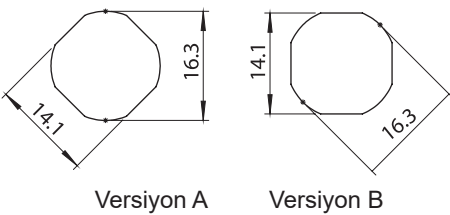

UYGUN DİLLER				
Ürün Kodu	XXX	CH (mm)	L (mm)	GH=13,5 H (mm)
1900-604	604	-6	24	7,5
1900-602	602	0	24	13,5
1900-607	607	0	32	13,5
1900-606	606	0	33	13,5
1900-603	603	6	24	19,5

BOŞALTIMA ÖLÇÜSÜ

Versiyon A

Versiyon B

IP 65

LH/RH

RoHS

Göbekli

Kelebek

1834 - 1835 - Çeyrek Dönüşlü Kilit GH=13,5

	Göbek Tipleri	Versiyon A Boşaltma Ölçüsü	Versiyon B Boşaltma Ölçüsü
◊	Kare 6	1835 - 101 - xxx	1834 - 101 - xxx
△	Üçgen 6,5	1835 - 102 - xxx	1834 - 102 - xxx
○	Tornavida Yarıklı	1835 - 103 - xxx	1834 - 103 - xxx
○	Kelebek	1835 - 104 - xxx	1834 - 104 - xxx