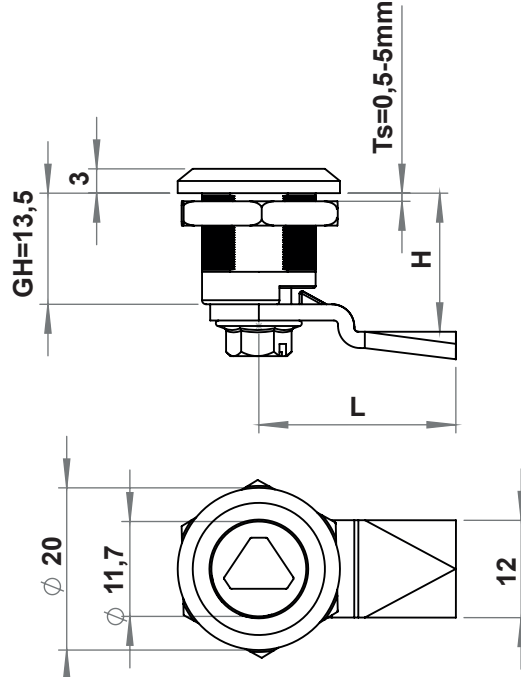

UYGUN DİLLER				
Ürün Kodu	XXX	CH (mm)	L (mm)	GH=13,5 H (mm)
1900-604	604	-6	24	7,5
1900-602	602	0	24	13,5
1900-607	607	0	32	13,5
1900-606	606	0	33	13,5
1900-603	603	6	24	19,5

BOŞALTIMA ÖLÇÜSÜ

Versiyon A

Versiyon B

IP 65

LH/RH

RoHS

Göbekli

Kelebek

1834 - 1835 - Çeyrek Dönüşlü Kilit GH=13,5

	Göbek Tipleri	Versiyon A Boşaltma Ölçüsü	Versiyon B Boşaltma Ölçüsü
◊	Kare 6	1835 - 101 - xxx	1834 - 101 - xxx
△	Üçgen 6,5	1835 - 102 - xxx	1834 - 102 - xxx
○	Tornavida Yarıklı	1835 - 103 - xxx	1834 - 103 - xxx
○	Kelebek	1835 - 104 - xxx	1834 - 104 - xxx