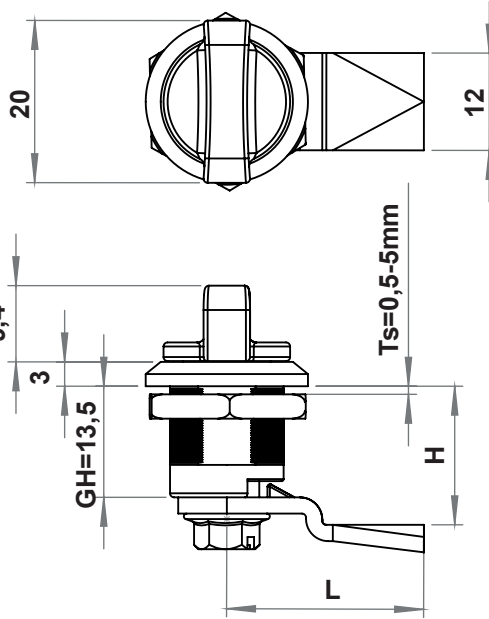

UYGUN DİLLER				
Ürün Kodu	XXX	CH (mm)	L (mm)	GH=13,5 H (mm)
1900-604	604	-6	24	7,5
1900-602	602	0	24	13,5
1900-607	607	0	32	13,5
1900-606	606	0	33	13,5
1900-603	603	6	24	19,5

BOŞALTIMA ÖLÇÜSÜ

Versiyon A

Versiyon B

IP 65

LH/RH

RoHS

Göbekli

Kelebek

1834 - 1835 - Çeyrek Dönüşlü Kilit GH=13,5

	Göbek Tipleri	Versiyon A Boşaltma Ölçüsü	Versiyon B Boşaltma Ölçüsü
◊	Kare 6	1835 - 101 - xxx	1834 - 101 - xxx
△	Üçgen 6,5	1835 - 102 - xxx	1834 - 102 - xxx
○	Tornavida Yarıklı	1835 - 103 - xxx	1834 - 103 - xxx
○	Kelebek	1835 - 104 - xxx	1834 - 104 - xxx