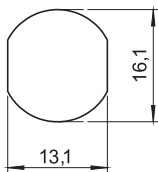


**MALZEME**

**Gövde** : Zamak, krom kaplı veya siyah boyalı  
**Somun** : Zamak, çinko kaplı  
**Dil** : Çelik, çinko kaplı

**SEÇENEKLER**

**Diller** :

UYGUN DİLLER				
Ürün Kodu	XXX	CH (mm)	L (mm)	GH=13,5 H (mm)
1900-704	704	-6	24	7,5
1900-702	702	0	24	13,5
1900-705S	705S	1,5	30	15
1900-703	703	6	24	19,5

**BOŞALTIMA ÖLÇÜSÜ****1890 - Silindirli Kilit GH=13,5**

	Zamak, Krom Kaplı	Zamak, Siyah Boyalı
2222 Anahtarlı	1890 - 910 - xxx	1890 - 920 - xxx
Farklı Anahtarlı	1890 - 919 - xxx	1890 - 929 - xxx

XXX dil kodunu sayfanın yanındaki tablodan seçebilirsiniz.