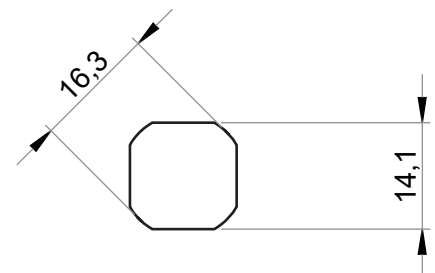

**MALZEME**

**Gövde** : Zamak, krom kaplı veya siyah boyalı  
**Somun** : Zamak, çinko kaplı  
**Dil** : Çelik, çinko kaplı

**SEÇENEKLER**

Diller :

**1891 - Silindirik Kilit GH = 13**

	Zamak, Krom Kaplı	Zamak, Siyah Boyalı
Aynı Anahtarlı	1891 - 910 - xxx	1891 - 920 - xxx
Farklı Anahtarlı	1891 - 919 - xxx	1891 - 929 - xxx

XXX dil kodunu sayfanın yanındaki tablodan seçebilirsiniz.

**BOŞALTMA ÖLÇÜSÜ**

IP 44

LH/RH

RoHS