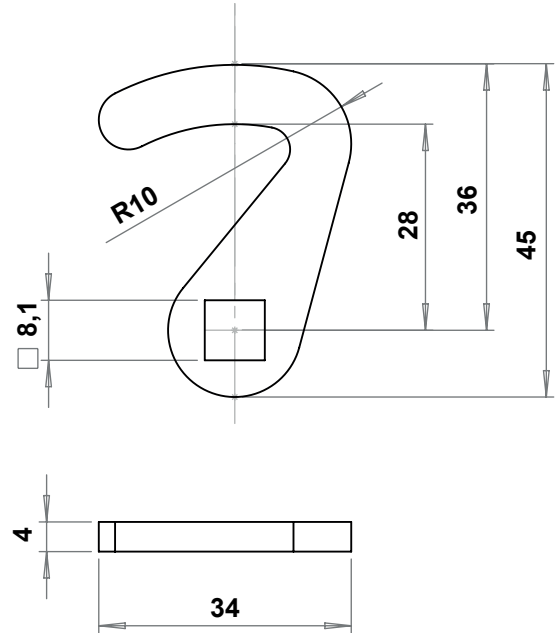

## Kademeli Dil

Malzeme : Zamak, çinko kaplı

Ürün Kodu

1900-601

## Kancalı Dil

Malzeme : Çelik, çinko kaplı

	Ürün Kodu	XXX
Tırnaksız	1900-690	690
Tırnaklı	1900-790	790