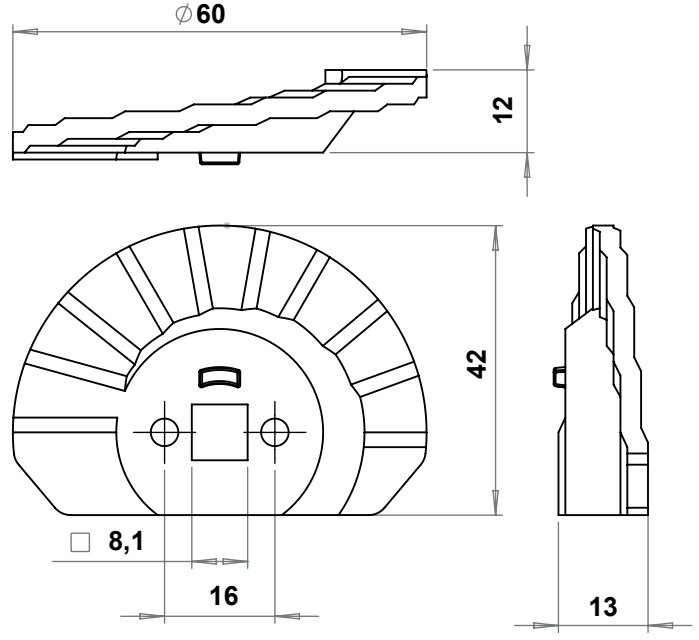

## Kademeli Dil

Malzeme : Zamak, çinko kaplı

Ürün Kodu

1900-601

## Kancalı Dil

Malzeme : Çelik, çinko kaplı

	Ürün Kodu	XXX
Tırnaksız	1900-690	690
Tırnaklı	1900-790	790