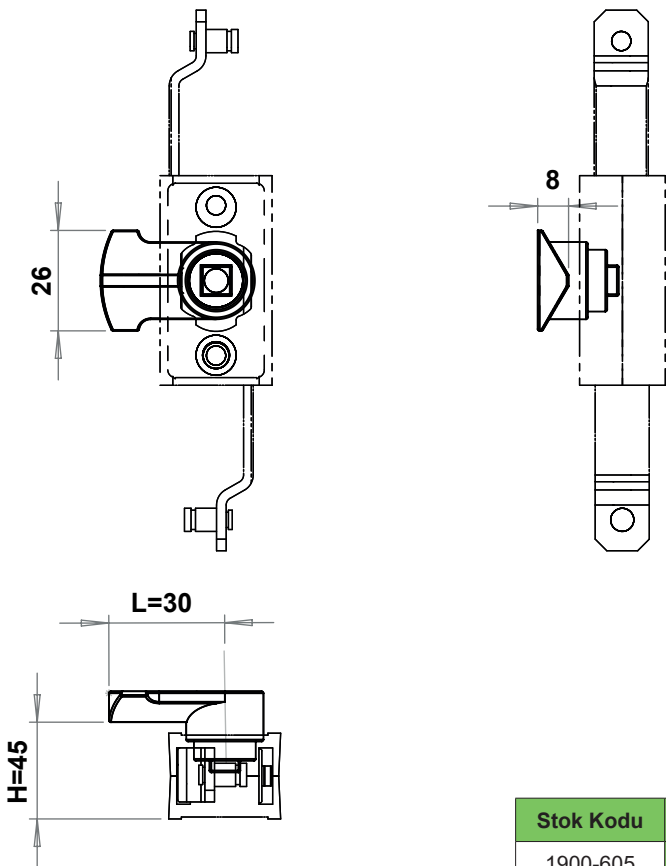

	Ürün Kodu	XXX
Tırnaksız	1900-692	692
Tırnaklı	1900-792	792

Kancalı Dil

Diller, Çubuklar
Aksesuarlar

Stok Kodu	XXX
1900-605	605

Mekanizma Dili

Malzeme :