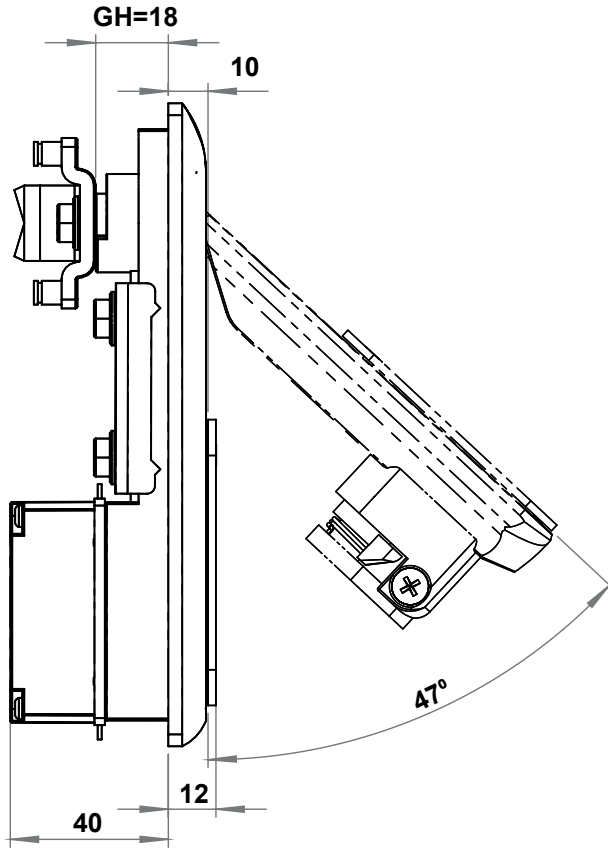

- * Bastır Kapat
- * Komple metal
- * Paslanmaz çelik versiyonu mevcuttur.

BOŞALTMA ÖLÇÜSÜ

2101 - Kollu Kilit (Zamak, siyah boyalı)

Profil Silindir Tipi		Toz Kapak Yok	Toz Kapak Var
	3 mm Çentikli	2101 - 031 - xxx	2101 - 131 - xxx
	5 mm Çentikli	2101 - 032 - xxx	2101 - 132 - xxx
	Üçgen 7 mm	2101 - 037 - xxx	2101 - 137 - xxx
	Üçgen 8 mm	2101 - 033 - xxx	2101 - 133 - xxx
	Üçgen 9 mm	2101 - 039 - xxx	2101 - 139 - xxx
	Kare 7 mm	2101 - 034 - xxx	2101 - 134 - xxx
	Kare 8 mm	2101 - 035 - xxx	2101 - 135 - xxx
	Tornavida yarıklı	2101 - 038 - xxx	2101 - 138 - xxx

	3333 Anahtarlı	2101 - 013 - xxx	2101 - 113 - xxx
	Birbirini Açan	2101 - 017 - xxx	2101 - 117 - xxx
	Birbirini Açmayan	2101 - 019 - xxx	2101 - 119 - xxx

Aynı ürünün Krom Kaplı versiyonu için 2101 kodu yerine 2121 kodunu kullanınız. XXX bölümünü diller sayfasındaki, tırnaklı diller tablolarından seçebilirsiniz.