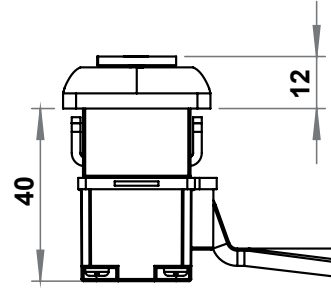

- * Bastır Kapat
- * Komple metal
- * Paslanmaz çelik versiyonu mevcuttur.

BOŞALTMA ÖLÇÜSÜ

2101 - Kollu Kilit (Zamak, siyah boyalı)

Profil Silindir Tipi		Toz Kapak Yok	Toz Kapak Var
	3 mm Çentikli	2101 - 031 - xxx	2101 - 131 - xxx
	5 mm Çentikli	2101 - 032 - xxx	2101 - 132 - xxx
	Üçgen 7 mm	2101 - 037 - xxx	2101 - 137 - xxx
	Üçgen 8 mm	2101 - 033 - xxx	2101 - 133 - xxx
	Üçgen 9 mm	2101 - 039 - xxx	2101 - 139 - xxx
	Kare 7 mm	2101 - 034 - xxx	2101 - 134 - xxx
	Kare 8 mm	2101 - 035 - xxx	2101 - 135 - xxx
	Tornavida yarıklı	2101 - 038 - xxx	2101 - 138 - xxx