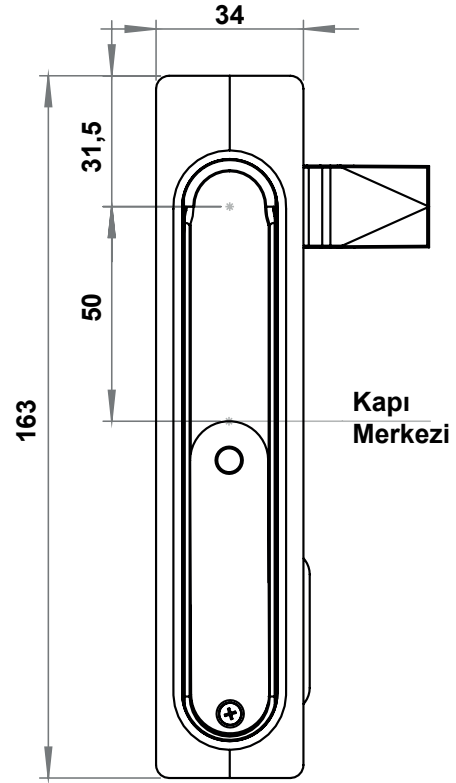

- * Bastır Kapat
- * Komple metal
- * Paslanmaz çelik versiyonu mevcuttur.

BOŞALTMA ÖLÇÜSÜ

2101 - Kollu Kilit (Zamak, siyah boyalı)

Profil Silindir Tipi		Toz Kapak Yok	Toz Kapak Var
	3 mm Çentikli	2101 - 031 - xxx	2101 - 131 - xxx
	5 mm Çentikli	2101 - 032 - xxx	2101 - 132 - xxx
	Üçgen 7 mm	2101 - 037 - xxx	2101 - 137 - xxx
	Üçgen 8 mm	2101 - 033 - xxx	2101 - 133 - xxx
	Üçgen 9 mm	2101 - 039 - xxx	2101 - 139 - xxx
	Kare 7 mm	2101 - 034 - xxx	2101 - 134 - xxx
	Kare 8 mm	2101 - 035 - xxx	2101 - 135 - xxx
	Tornavida yarıklı	2101 - 038 - xxx	2101 - 138 - xxx

	3333 Anahtarlı	2101 - 013 - xxx	2101 - 113 - xxx
	Birbirini Açan	2101 - 017 - xxx	2101 - 117 - xxx
	Birbirini Açmayan	2101 - 019 - xxx	2101 - 119 - xxx

Aynı ürünün Krom Kaplı versiyonu için 2101 kodu yerine 2121 kodunu kullanınız. XXX bölümünü diller sayfasındaki, tırnaklı diller tablolarından seçebilirsiniz.

Kollu Pano Kilitleri

MALZEME

Gövde : Zamak, siyah boyalı veya krom kaplı
Kol : Zamak, siyah boyalı veya krom kaplı
Toz Kapağı : Çelik, çinko kaplı
Dil : Çelik, çinko kaplı

SEÇENEKLER

Diller :
Yuvarlak çubuklar :
Çubuk yönlendiriciler :