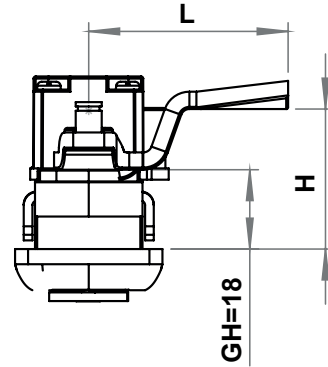

- * Bastır Kapat
- * Komple metal
- * Paslanmaz çelik versiyonu mevcuttur.

BOŞALTMA ÖLÇÜSÜ

2101 - Kollu Kilit (Zamak, siyah boyalı)

Profil Silindir Tipi		Toz Kapak Yok	Toz Kapak Var
	3 mm Çentikli	2101 - 031 - xxx	2101 - 131 - xxx
	5 mm Çentikli	2101 - 032 - xxx	2101 - 132 - xxx
	Üçgen 7 mm	2101 - 037 - xxx	2101 - 137 - xxx
	Üçgen 8 mm	2101 - 033 - xxx	2101 - 133 - xxx
	Üçgen 9 mm	2101 - 039 - xxx	2101 - 139 - xxx
	Kare 7 mm	2101 - 034 - xxx	2101 - 134 - xxx
	Kare 8 mm	2101 - 035 - xxx	2101 - 135 - xxx
	Tornavida yarıklı	2101 - 038 - xxx	2101 - 138 - xxx

	3333 Anahtarlı	2101 - 013 - xxx	2101 - 113 - xxx
	Birbirini Açan	2101 - 017 - xxx	2101 - 117 - xxx
	Birbirini Açmayan	2101 - 019 - xxx	2101 - 119 - xxx

Aynı ürünün Krom Kaplı versiyonu için 2101 kodu yerine 2121 kodunu kullanınız. XXX bölümünü diller sayfasındaki, tırnaklı diller tablolarından seçebilirsiniz.