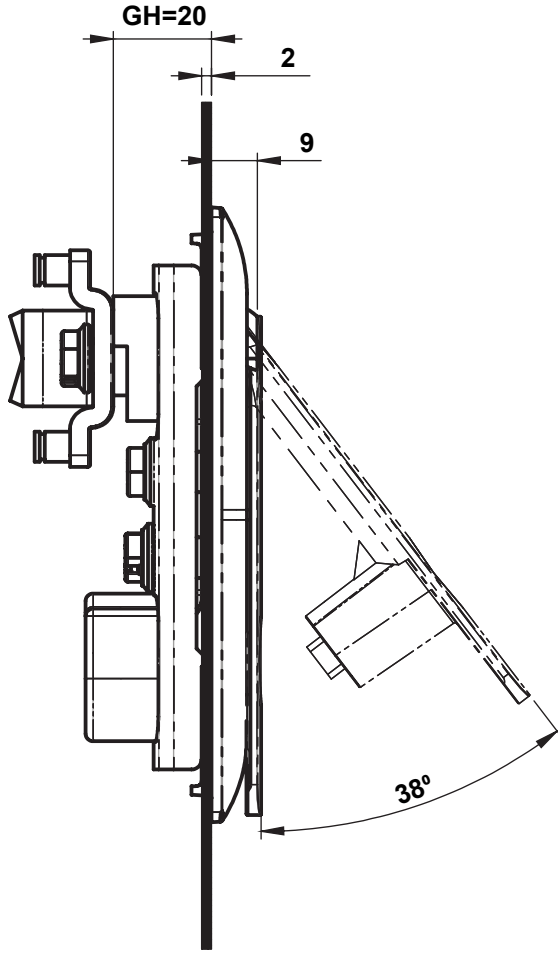

Kollu Pano Kilitleri

**BOŞALTMA ÖLÇÜSÜ**

Kollu Pano Kilitleri

## 2102 - Kollu Kilit

	Kilit Tipi	Tamamı Zamak Siyah Boyalı	Tamamı Plastik
	3 mm Çentikli	2102 - 041 - xxx	2217 - 041 - xxx
	5 mm Çentikli	2102 - 042 - xxx	2217 - 042 - xxx
	Üçgen 7 mm	2102 - 047 - xxx	2217 - 047 - xxx
	Üçgen 8 mm	2102 - 043 - xxx	2217 - 043 - xxx
	Üçgen 9 mm	2102 - 049 - xxx	2217 - 049 - xxx
	Kare 7 mm	2102 - 044 - xxx	2217 - 044 - xxx
	Kare 8 mm	2102 - 045 - xxx	2217 - 045 - xxx
	Tornavida yarıklı	2102 - 048 - xxx	2217 - 048 - xxx