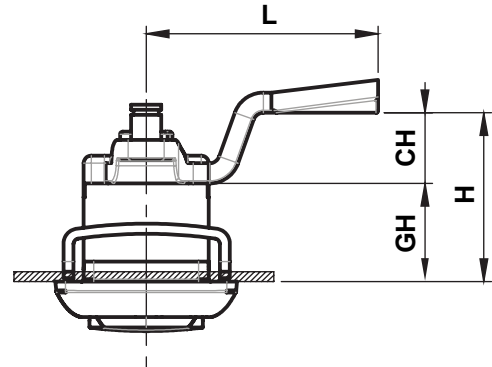

Kollu Pano Kilitleri

**BOŞALTMA ÖLÇÜSÜ**

Kollu Pano Kilitleri

## SEÇENEKLER

**Diller** :  
**Yuvarlak çubuklar** :  
**Çubuk yönlendiriciler** :

\* Üründe kol 180° döner, 90° de stoplanmak istenirse Elkomsan ile irtibata geçiniz.

IP 65	Tamamen Plastik	Tamamen Zamak		LH/RH
				RoHS