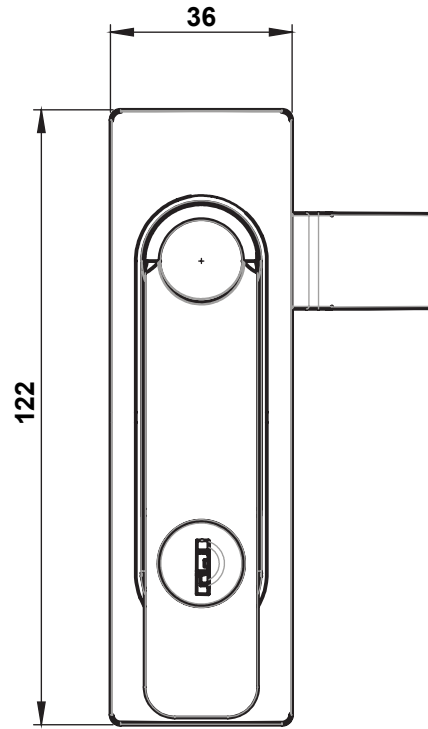

Kollu Pano Kilitleri

**BOŞALTMA ÖLÇÜSÜ**

Kollu Pano Kilitleri

## 2102 - Kollu Kilit

	Kilit Tipi	Tamamı Zamak Siyah Boyalı	Tamamı Plastik
	3 mm Çentikli	2102 - 041 - xxx	2217 - 041 - xxx
	5 mm Çentikli	2102 - 042 - xxx	2217 - 042 - xxx
	Üçgen 7 mm	2102 - 047 - xxx	2217 - 047 - xxx
	Üçgen 8 mm	2102 - 043 - xxx	2217 - 043 - xxx
	Üçgen 9 mm	2102 - 049 - xxx	2217 - 049 - xxx
	Kare 7 mm	2102 - 044 - xxx	2217 - 044 - xxx
	Kare 8 mm	2102 - 045 - xxx	2217 - 045 - xxx
	Tornavida yarıklı	2102 - 048 - xxx	2217 - 048 - xxx

## SEÇENEKLER

**Diller** :  
**Yuvarlak çubuklar** :  
**Çubuk yönlendiriciler** :

\* Üründe kol 180° döner, 90° de stoplanmak istenirse Elkomsan ile irtibata geçiniz.

IP 65	Tamamen Plastik	Tamamen Zamak		LH/RH
				RoHS