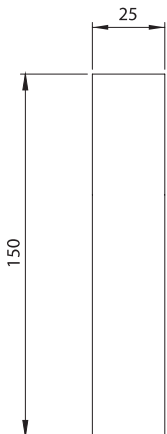

**BOŞALTIMA ÖLÇÜSÜ**

## 2103 - Kollu Kilit (Zamak, siyah boyalı)

Kilit Tipi	Siyah Boyalı	Siyah Boyalı Asma Kilit Hamili
	2103 - 041 - xxx	2103 - 341 - xxx
	2103 - 042 - xxx	2103 - 342 - xxx
	2103 - 047 - xxx	2103 - 347 - xxx
	2103 - 043 - xxx	2103 - 343 - xxx
	2103 - 049 - xxx	2103 - 349 - xxx
	2103 - 044 - xxx	2103 - 344 - xxx
	2103 - 045 - xxx	2103 - 345 - xxx
	2103 - 048 - xxx	2103 - 348 - xxx

	2103 - 023 - xxx	2103 - 323 - xxx
	2103 - 027 - xxx	2103 - 327 - xxx
	2103 - 029 - xxx	2103 - 329 - xxx

Aynı ürünün Krom Kaplı versiyonu için 2103 kodu yerine 2123 kodunu kullanınız. XXX bölümünü diller sayfasındaki, tırnaklı diller tablolarından seçebilirsiniz.