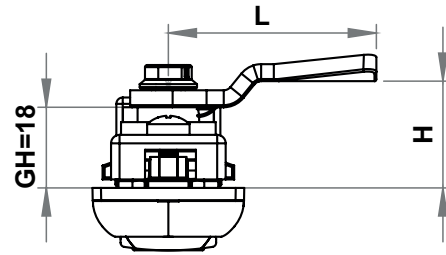

* Paslanmaz çelik versiyonu mevcuttur.

BOŞALTMA ÖLÇÜSÜ

2104 - Kollu Kilit (Zamak, siyah boyalı)

Kilit Tipi	Düz	Asma Kilit Hamili
	2104 - 041 - xxx	2104 - 341 - xxx
	2104 - 042 - xxx	2104 - 342 - xxx
	2104 - 047 - xxx	2104 - 347 - xxx
	2104 - 043 - xxx	2104 - 343 - xxx
	2104 - 049 - xxx	2104 - 349 - xxx
	2104 - 044 - xxx	2104 - 344 - xxx
	2104 - 045 - xxx	2104 - 345 - xxx
	2101 - 048 - xxx	2104 - 348 - xxx

	2104 - 023 - xxx	2104 - 323 - xxx
Birbirini Açan	2104 - 027 - xxx	2104 - 327 - xxx
Birbirini Açmayan	2104 - 029 - xxx	2104 - 329 - xxx

Aynı ürünün Krom Kaplı versiyonu için 2104 kodu yerine 2124 kodunu kullanınız. XXX bölümünü diller sayfasındaki, tırnaklı diller tablolarından seçebilirsiniz.

* Ts=1,5-2mm' ye uygundur.

IP 65

Tamamen
Zamak

LH/RH

RoHS