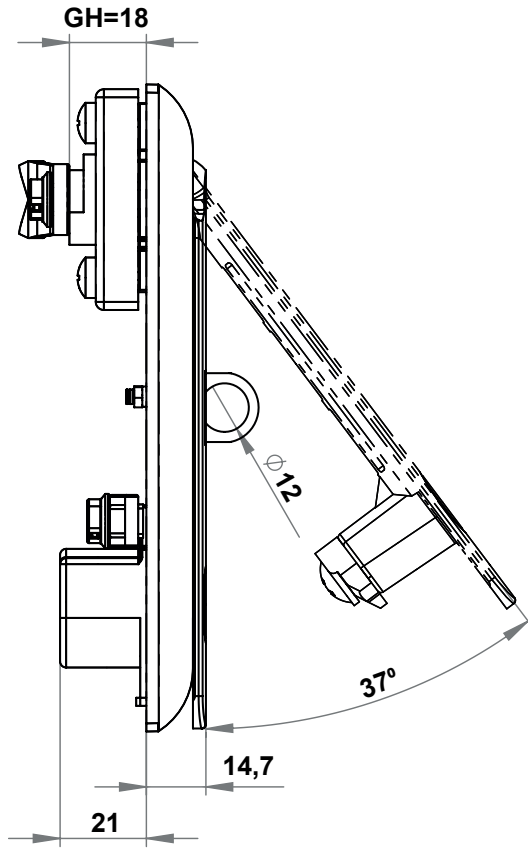

* Paslanmaz çelik versiyonu mevcuttur.

BOŞALTMA ÖLÇÜSÜ

2104 - Kollu Kilit (Zamak, siyah boyalı)

Kilit Tipi	Düz	Asma Kilit Hamili
	2104 - 041 - xxx	2104 - 341 - xxx
	2104 - 042 - xxx	2104 - 342 - xxx
	2104 - 047 - xxx	2104 - 347 - xxx
	2104 - 043 - xxx	2104 - 343 - xxx
	2104 - 049 - xxx	2104 - 349 - xxx
	2104 - 044 - xxx	2104 - 344 - xxx
	2104 - 045 - xxx	2104 - 345 - xxx
	2101 - 048 - xxx	2104 - 348 - xxx

	2104 - 023 - xxx	2104 - 323 - xxx
Birbirini Açan	2104 - 027 - xxx	2104 - 327 - xxx
Birbirini Açmayan	2104 - 029 - xxx	2104 - 329 - xxx

Aynı ürünün Krom Kaplı versiyonu için 2104 kodu yerine 2124 kodunu kullanınız. XXX bölümünü diller sayfasındaki, tırnaklı diller tablolarından seçebilirsiniz.

* Ts=1,5-2mm' ye uygundur.

IP 65

Tamamen
Zamak

LH/RH

RoHS