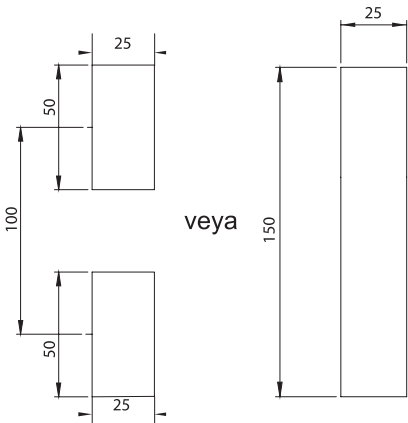

* Paslanmaz çelik versiyonu mevcuttur.

BOŞALTMA ÖLÇÜSÜ

2104 - Kollu Kilit (Zamak, siyah boyalı)

Kilit Tipi	Düz	Asma Kilit Hamili
	2104 - 041 - xxx	2104 - 341 - xxx
	2104 - 042 - xxx	2104 - 342 - xxx
	2104 - 047 - xxx	2104 - 347 - xxx
	2104 - 043 - xxx	2104 - 343 - xxx
	2104 - 049 - xxx	2104 - 349 - xxx
	2104 - 044 - xxx	2104 - 344 - xxx
	2104 - 045 - xxx	2104 - 345 - xxx
	2101 - 048 - xxx	2104 - 348 - xxx

	2104 - 023 - xxx	2104 - 323 - xxx
Birbirini Açan	2104 - 027 - xxx	2104 - 327 - xxx
Birbirini Açmayan	2104 - 029 - xxx	2104 - 329 - xxx

Aynı ürünün Krom Kaplı versiyonu için 2104 kodu yerine 2124 kodunu kullanınız. XXX bölümünü diller sayfasındaki, tırnaklı diller tablolarından seçebilirsiniz.

* Ts=1,5-2mm' ye uygundur.

IP 65

Tamamen
Zamak

LH/RH

RoHS