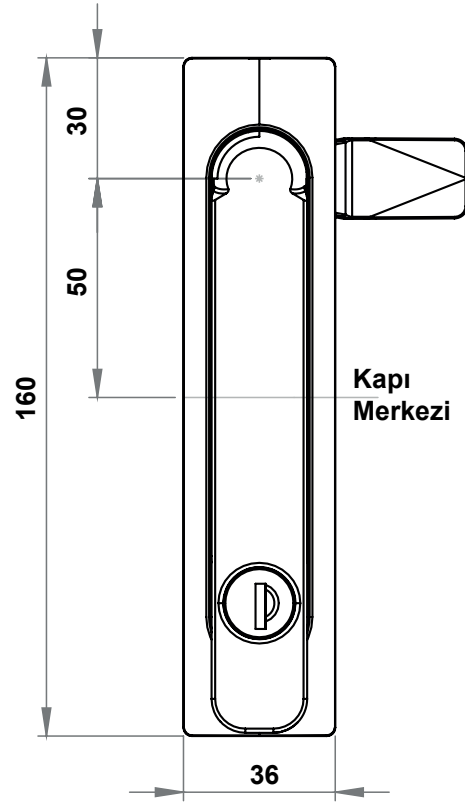

* Paslanmaz çelik versiyonu mevcuttur.

BOŞALTMA ÖLÇÜSÜ

2104 - Kollu Kilit (Zamak, siyah boyalı)

Kilit Tipi	Düz	Asma Kilit Hamili
	2104 - 041 - xxx	2104 - 341 - xxx
	2104 - 042 - xxx	2104 - 342 - xxx
	2104 - 047 - xxx	2104 - 347 - xxx
	2104 - 043 - xxx	2104 - 343 - xxx
	2104 - 049 - xxx	2104 - 349 - xxx
	2104 - 044 - xxx	2104 - 344 - xxx
	2104 - 045 - xxx	2104 - 345 - xxx
	2101 - 048 - xxx	2104 - 348 - xxx

	2104 - 023 - xxx	2104 - 323 - xxx
Birbirini Açan	2104 - 027 - xxx	2104 - 327 - xxx
Birbirini Açmayan	2104 - 029 - xxx	2104 - 329 - xxx

Aynı ürünün Krom Kaplı versiyonu için 2104 kodu yerine 2124 kodunu kullanınız. XXX bölümünü diller sayfasındaki, tırnaklı diller tablolarından seçebilirsiniz.

Kollu Pano Kilitleri

MALZEME

Gövde : Zamak, siyah boyalı veya krom kaplı
Kol : Zamak, siyah boyalı veya krom kaplı
Dil : Çelik, çinko kaplı
Asma Kilit Adaptörü : Paslanmaz çelik AISI 304

SEÇENEKLER

Diller :
Yuvarlak çubuklar :
Çubuk yönlendiriciler :

* Ts=1,5-2mm' ye uygundur.

IP 65

Tamamen
Zamak

LH/RH

RoHS