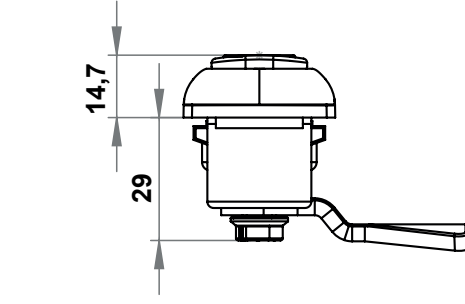

* Paslanmaz çelik versiyonu mevcuttur.

BOŞALTMA ÖLÇÜSÜ

2104 - Kollu Kilit (Zamak, siyah boyalı)

Kilit Tipi	Düz	Asma Kilit Hamili
	2104 - 041 - xxx	2104 - 341 - xxx
	2104 - 042 - xxx	2104 - 342 - xxx
	2104 - 047 - xxx	2104 - 347 - xxx
	2104 - 043 - xxx	2104 - 343 - xxx
	2104 - 049 - xxx	2104 - 349 - xxx
	2104 - 044 - xxx	2104 - 344 - xxx
	2104 - 045 - xxx	2104 - 345 - xxx
	2101 - 048 - xxx	2104 - 348 - xxx

	2104 - 023 - xxx	2104 - 323 - xxx
Birbirini Açan	2104 - 027 - xxx	2104 - 327 - xxx
Birbirini Açmayan	2104 - 029 - xxx	2104 - 329 - xxx

Aynı ürünün Krom Kaplı versiyonu için 2104 kodu yerine 2124 kodunu kullanınız. XXX bölümünü diller sayfasındaki, tırnaklı diller tablolarından seçebilirsiniz.

* Ts=1,5-2mm' ye uygundur.

IP 65

Tamamen
Zamak

LH/RH

RoHS