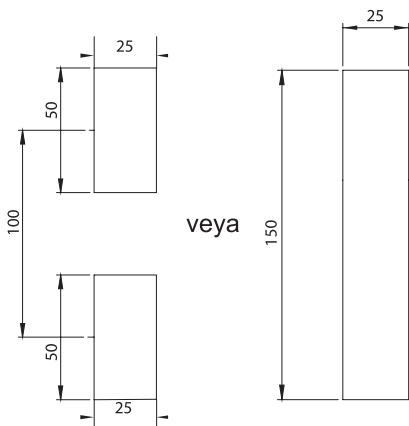

**BOŞALTMA ÖLÇÜSÜ**

2105 - Kollu Kilit

Asma Kilitli		Asma Kilit Yok	Asma Kilit Var
	3 mm Çentikli	2105 - 041 - MK - xxx	2105 - 341 - MK - xxx
	5 mm Çentikli	2105 - 042 - MK - xxx	2105 - 342 - MK - xxx
	Üçgen 7 mm	2105 - 047 - MK - xxx	2105 - 347 - MK - xxx
	Üçgen 8 mm	2105 - 043 - MK - xxx	2105 - 343 - MK - xxx
	Üçgen 9 mm	2105 - 049 - MK - xxx	2105 - 349 - MK - xxx
	Kare 7 mm	2105 - 044 - MK - xxx	2105 - 344 - MK - xxx
	Kare 8 mm	2105 - 045 - MK - xxx	2105 - 345 - MK - xxx
	Tornavida yarıklı	2105 - 048 - MK - xxx	2105 - 348 - MK - xxx
	3333 Anahtarlı	2105 - 023 - MK - xxx	2105 - 323 - MK - xxx
	Birbirini Açan	2105 - 027 - MK - xxx	2105 - 327 - MK - xxx
	Birbirini Açmayan	2105 - 029 - MK - xxx	2105 - 329 - MK - xxx
	Birbirini Açmayan Master Sistem	2105 - 028 - MK - xxx	2105 - 328 - MK - xxx

Aynı ürünün Krom Kaplı versiyonu için 2105 kodu yerine 2125 kodunu kullanınız.
XXX bölümünü diller sayfasındaki tablolardan seçebilirsiniz.
MK bölümünü mekanizmalardan seçebilirsiniz.

İspanyol Mekanizma Sistemleri