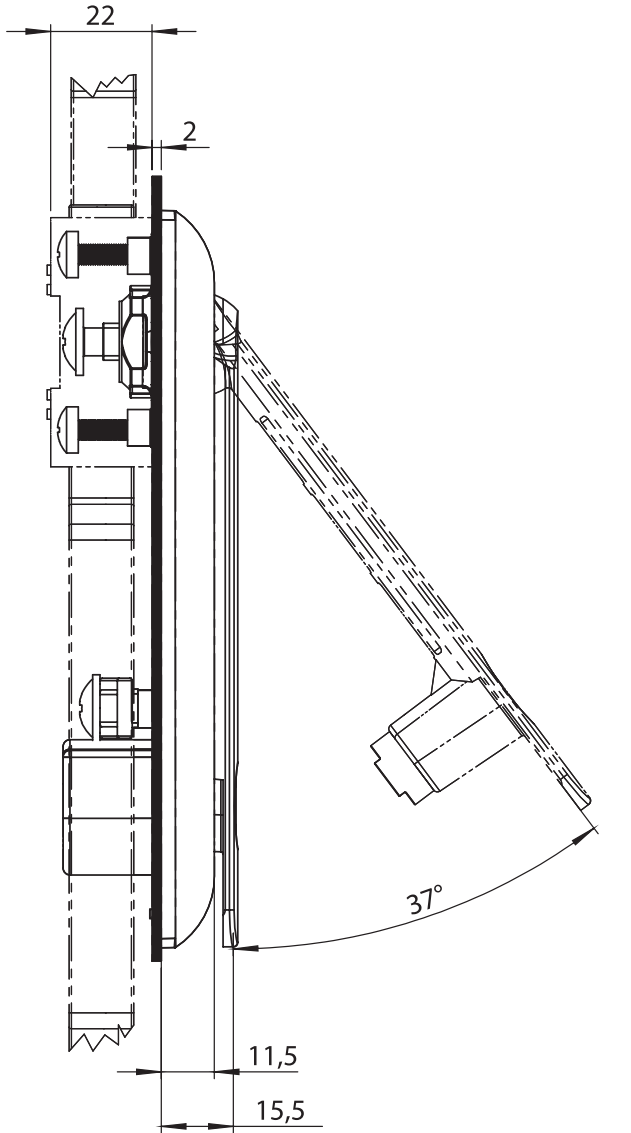

**BOŞALTMA ÖLÇÜSÜ**

2105 - Kollu Kilit

Asma Kilitli		Asma Kilit Yok	Asma Kilit Var
	3 mm Çentikli	2105 - 041 - MK - xxx	2105 - 341 - MK - xxx
	5 mm Çentikli	2105 - 042 - MK - xxx	2105 - 342 - MK - xxx
	Üçgen 7 mm	2105 - 047 - MK - xxx	2105 - 347 - MK - xxx
	Üçgen 8 mm	2105 - 043 - MK - xxx	2105 - 343 - MK - xxx
	Üçgen 9 mm	2105 - 049 - MK - xxx	2105 - 349 - MK - xxx
	Kare 7 mm	2105 - 044 - MK - xxx	2105 - 344 - MK - xxx
	Kare 8 mm	2105 - 045 - MK - xxx	2105 - 345 - MK - xxx
	Tornavida yarıklı	2105 - 048 - MK - xxx	2105 - 348 - MK - xxx
	3333 Anahtarlı	2105 - 023 - MK - xxx	2105 - 323 - MK - xxx
	Birbirini Açan	2105 - 027 - MK - xxx	2105 - 327 - MK - xxx
	Birbirini Açmayan	2105 - 029 - MK - xxx	2105 - 329 - MK - xxx
	Birbirini Açmayan Master Sistem	2105 - 028 - MK - xxx	2105 - 328 - MK - xxx

Aynı ürünün Krom Kaplı versiyonu için 2105 kodu yerine 2125 kodunu kullanınız.
XXX bölümünü diller sayfasındaki tablolardan seçebilirsiniz.
MK bölümünü mekanizmalardan seçebilirsiniz.

İspanyol Mekanizma Sistemleri