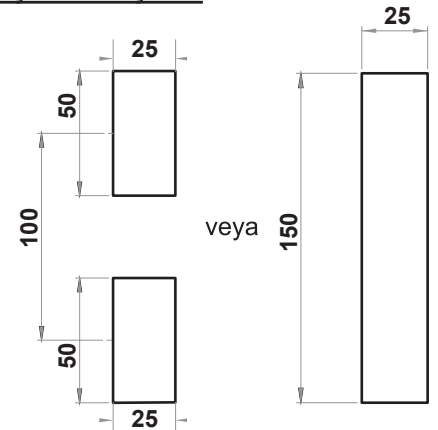

Aynı ürünün Krom Kaplı versiyonu için 2108 kodu yerine 2128 kodunu kullanınız.  
XXX bölümünü diller sayfasındaki, tırnaklı diller tablolarından seçebilirsiniz.

NEW!

Kollu Pano Kiliti

## Boşaltma Ölçüsü:

LH/RH

RoHS

IP 65