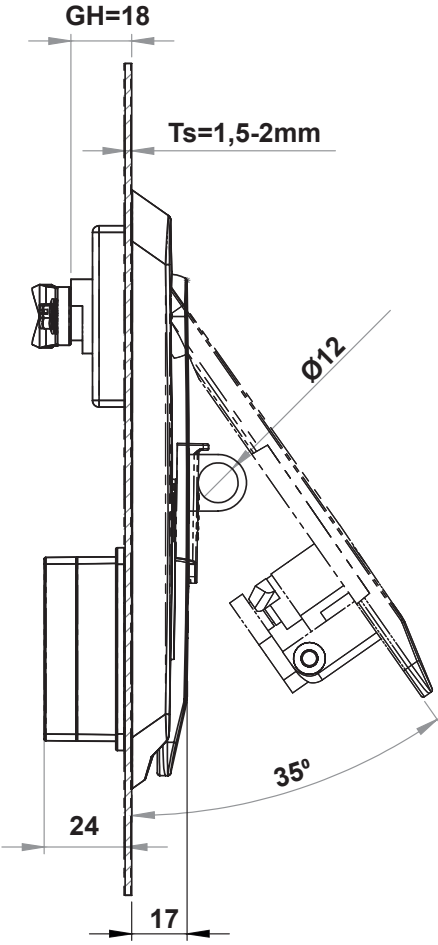

## 2108 - Kollu Kilit

Kilit Tipi	Düz	Toz Kapaklı	Asma Kilit Hamili	
	Kilitsiz	2108 - 040 - XXX	2108 - 140 - XXX	2108 - 340 - XXX
	3mm Çentikli	2108 - 041 - XXX	2108 - 141 - XXX	2108 - 341 - XXX
	5mm Çentikli	2108 - 042 - XXX	2108 - 142 - XXX	2108 - 342 - XXX
	Üçgen 7mm	2108 - 047 - XXX	2108 - 147 - XXX	2108 - 347 - XXX
	Üçgen 8mm	2108 - 043 - XXX	2108 - 143 - XXX	2108 - 343 - XXX
	Üçgen 9mm	2108 - 049 - XXX	2108 - 149 - XXX	2108 - 349 - XXX
	Kare 7mm	2108 - 044 - XXX	2108 - 144 - XXX	2108 - 344 - XXX
	Kare 8mm	2108 - 045 - XXX	2108 - 145 - XXX	2108 - 345 - XXX
	Tornavida Yarıklı	2108 - 048 - XXX	2108 - 148 - XXX	2108 - 348 - XXX
	3333 Anahtarlı	2108 - 023 - XXX	2108 - 123 - XXX	2108 - 323 - XXX
	Birbirini Açan	2108 - 027 - XXX	2108 - 127 - XXX	2108 - 327 - XXX
	Birbirini Açmayan	2108 - 029 - XXX	2108 - 129 - XXX	2108 - 329 - XXX

Aynı ürünün Krom Kaplı versiyonu için 2108 kodu yerine 2128 kodunu kullanınız.  
XXX bölümünü diller sayfasındaki, tırnaklı diller tablolarından seçebilirsiniz.

Aynı ürünün Krom Kaplı versiyonu için 2108 kodu yerine 2128 kodunu kullanınız.  
XXX bölümünü diller sayfasındaki, tırnaklı diller tablolarından seçebilirsiniz.

NEW!

Kollu Pano Kiliti