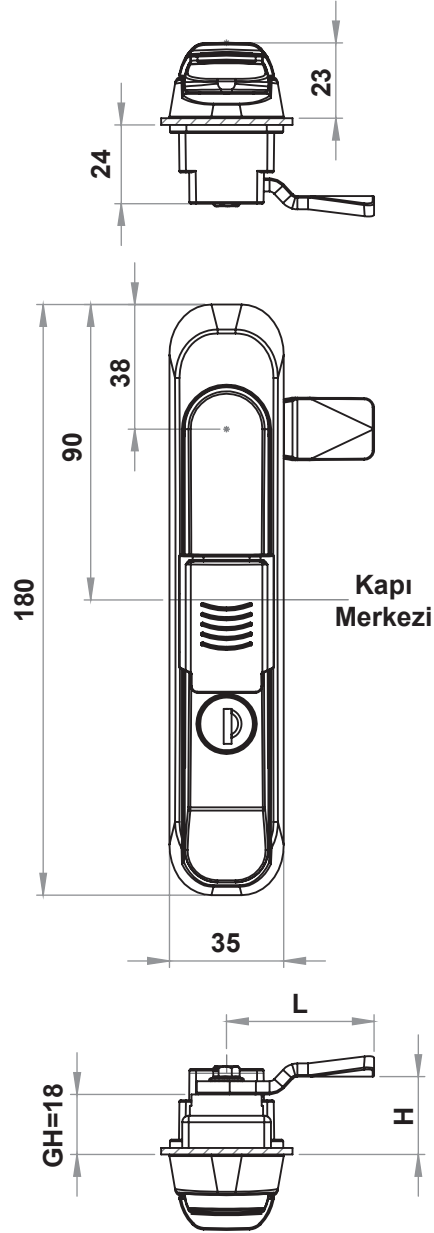

## 2108 - Kollu Kilit

Kilit Tipi	Düz	Toz Kapaklı	Asma Kilit Hamili	
	Kilitsiz	2108 - 040 - XXX	2108 - 140 - XXX	2108 - 340 - XXX
	3mm Çentikli	2108 - 041 - XXX	2108 - 141 - XXX	2108 - 341 - XXX
	5mm Çentikli	2108 - 042 - XXX	2108 - 142 - XXX	2108 - 342 - XXX
	Üçgen 7mm	2108 - 047 - XXX	2108 - 147 - XXX	2108 - 347 - XXX
	Üçgen 8mm	2108 - 043 - XXX	2108 - 143 - XXX	2108 - 343 - XXX
	Üçgen 9mm	2108 - 049 - XXX	2108 - 149 - XXX	2108 - 349 - XXX
	Kare 7mm	2108 - 044 - XXX	2108 - 144 - XXX	2108 - 344 - XXX
	Kare 8mm	2108 - 045 - XXX	2108 - 145 - XXX	2108 - 345 - XXX
	Tornavida Yarıklı	2108 - 048 - XXX	2108 - 148 - XXX	2108 - 348 - XXX
	3333 Anahtarlı	2108 - 023 - XXX	2108 - 123 - XXX	2108 - 323 - XXX
	Birbirini Açan	2108 - 027 - XXX	2108 - 127 - XXX	2108 - 327 - XXX
	Birbirini Açmayan	2108 - 029 - XXX	2108 - 129 - XXX	2108 - 329 - XXX

Aynı ürünün Krom Kaplı versiyonu için 2108 kodu yerine 2128 kodunu kullanınız.  
XXX bölümünü diller sayfasındaki, tırnaklı diller tablolarından seçebilirsiniz.

Aynı ürünün Krom Kaplı versiyonu için 2108 kodu yerine 2128 kodunu kullanınız.  
XXX bölümünü diller sayfasındaki, tırnaklı diller tablolarından seçebilirsiniz.

NEW!

Kollu Pano Kiliti