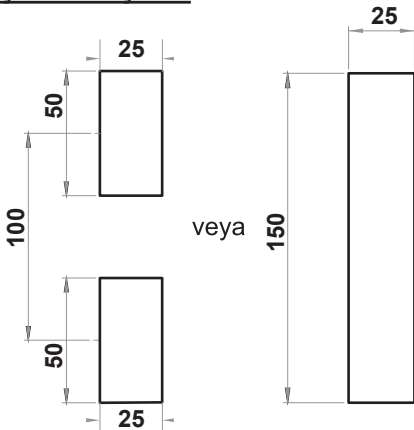

NEW!

**MALZEME**

Gövde : Polyamide (PA6 GFR30), siyah
/Zamak, krom kaplı veya siyah
Kol : Zamak, krom kaplı veya siyah
Dil : Çelik, Çinko kaplı

Seçenekler:

Diller :
Yuvarlak Çubuklar :
Çubuk Yönlendiriciler :

Boşaltma Ölçüsü:**2119 - Kollu Kilit**

	Kilit Tipi	Düz	Asma Kilit Hamili
	Kilitsiz	2119 - 040 - XXX	2119 - 340 - XXX
	3mm Çentikli	2119 - 041 - XXX	2119 - 341 - XXX
	5mm Çentikli	2119 - 042 - XXX	2119 - 342 - XXX
	Üçgen 7mm	2119 - 047 - XXX	2119 - 347 - XXX
	Üçgen 8mm	2119 - 043 - XXX	2119 - 343 - XXX
	Üçgen 9mm	2119 - 049 - XXX	2119 - 349 - XXX
	Kare 7mm	2119 - 044 - XXX	2119 - 344 - XXX
	Kare 8mm	2119 - 045 - XXX	2119 - 345 - XXX
	Tornavida Yarıklı	2119 - 048 - XXX	2119 - 348 - XXX
	3333 Anahtarlı	2119 - 023 - XXX	2119 - 323 - XXX
	Birbirini Açan	2119 - 027 - XXX	2119 - 327 - XXX
	Birbirini Açmayan	2119 - 029 - XXX	2119 - 329 - XXX

Aynı ürünün krom kaplı versiyonu için 2119 kodu yerine 2129 kodunu kullanınız.
XXX bölümünü diller sayfasındaki Tırnaklı Diller tablolarından seçebilirsiniz.