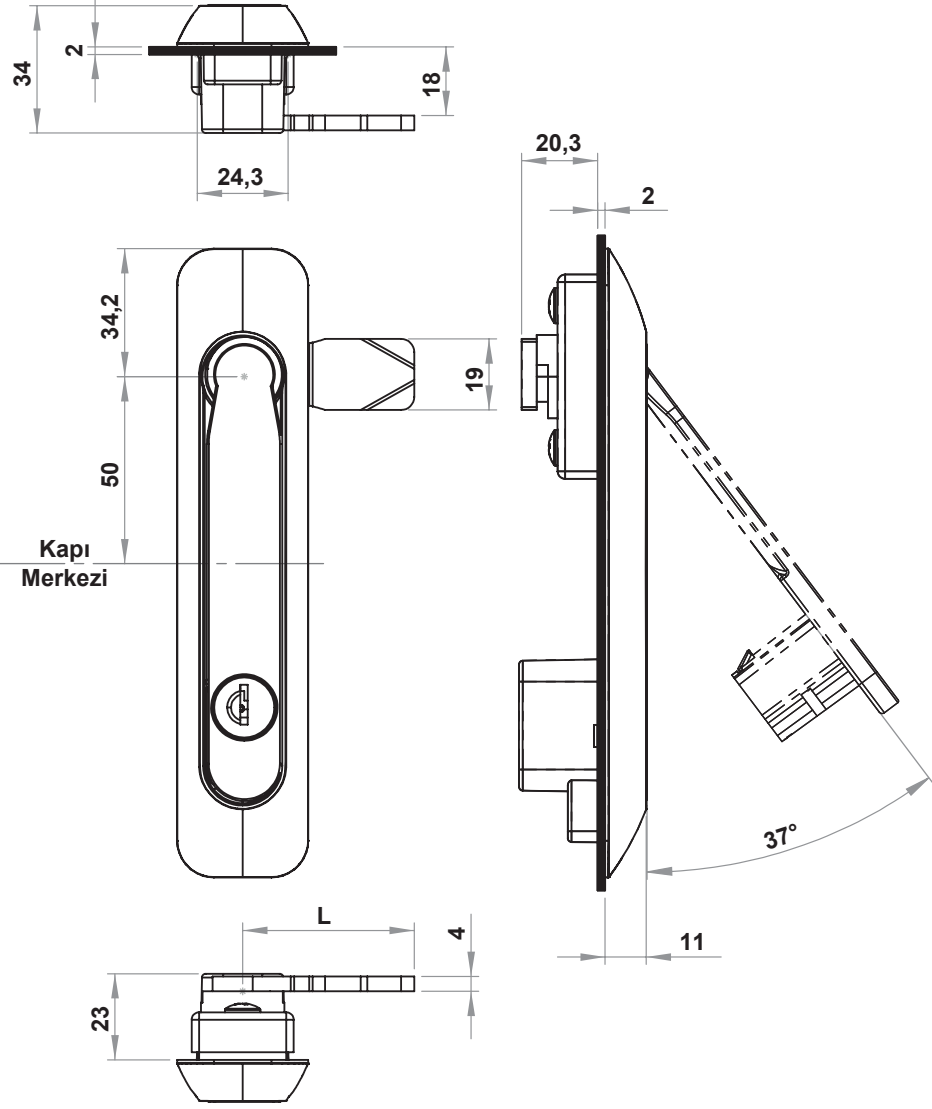

NEW!

**MALZEME**

Gövde : Polyamide (PA6 GFR30), siyah
/Zamak, krom kaplı veya siyah
Kol : Zamak, krom kaplı veya siyah
Dil : Çelik, Çinko kaplı

Seçenekler:

Diller :
Yuvarlak Çubuklar :
Çubuk Yönlendiriciler :

Boşaltma Ölçüsü:**2119 - Kollu Kilit**

	Kilit Tipi	Düz	Asma Kilit Hamili
	Kilitsiz	2119 - 040 - XXX	2119 - 340 - XXX
	3mm Çentikli	2119 - 041 - XXX	2119 - 341 - XXX
	5mm Çentikli	2119 - 042 - XXX	2119 - 342 - XXX
	Üçgen 7mm	2119 - 047 - XXX	2119 - 347 - XXX
	Üçgen 8mm	2119 - 043 - XXX	2119 - 343 - XXX
	Üçgen 9mm	2119 - 049 - XXX	2119 - 349 - XXX
	Kare 7mm	2119 - 044 - XXX	2119 - 344 - XXX
	Kare 8mm	2119 - 045 - XXX	2119 - 345 - XXX
	Tornavida Yarıklı	2119 - 048 - XXX	2119 - 348 - XXX
	3333 Anahtarlı	2119 - 023 - XXX	2119 - 323 - XXX
	Birbirini Açan	2119 - 027 - XXX	2119 - 327 - XXX
	Birbirini Açmayan	2119 - 029 - XXX	2119 - 329 - XXX

Aynı ürünün krom kaplı versiyonu için 2119 kodu yerine 2129 kodunu kullanınız.
XXX bölümünü diller sayfasındaki Tırnaklı Diller tablolarından seçebilirsiniz.