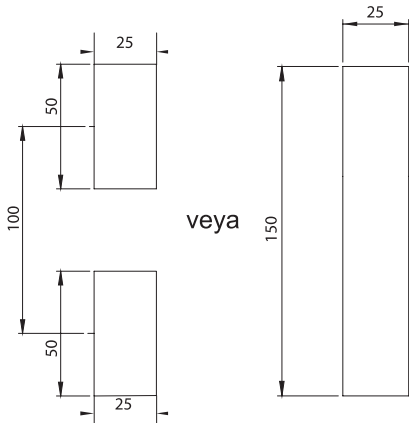

BOŞALTIMA ÖLÇÜSÜ

2201 - Kollu Kilit

Kilit Tipi		
	3 mm Çentikli	2201 - 041 - MK - xxx
	5 mm Çentikli	2201 - 042 - MK - xxx
	Üçgen 7 mm	2201 - 047 - MK - xxx
	Üçgen 8 mm	2201 - 043 - MK - xxx
	Üçgen 9 mm	2201 - 049 - MK - xxx
	Kare 7 mm	2201 - 044 - MK - xxx
	Kare 8 mm	2201 - 045 - MK - xxx
	Tornavida yarıklı	2201 - 048 - MK - xxx

	3333 Anahtarlı	2201 - 023 - MK - xxx
	Birbirini Açan	2201 - 027 - MK - xxx
	Birbirini Açmayan	2201 - 029 - MK - xxx
	Birbirini Açmayan Master Sistem	2201 - 028 - MK - xxx

2201 - Kollu Kilit

Profil Silindir Tipi		
	Boş	2201 - 000 - MK - xxx
	3 mm Çentikli	2201 - 031 - MK - xxx
	5 mm Çentikli	2201 - 032 - MK - xxx
	Üçgen 7 mm	2201 - 037 - MK - xxx
	Üçgen 8 mm	2201 - 033 - MK - xxx
	Üçgen 9 mm	2201 - 039 - MK - xxx
	Kare 7 mm	2201 - 034 - MK - xxx
	Kare 8 mm	2201 - 035 - MK - xxx
	Tornavida yarıklı	2201 - 038 - MK - xxx