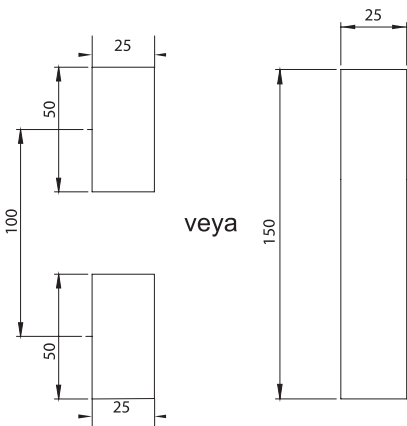


**BOŞALTMA ÖLÇÜSÜ**

2202 - Kollu Kilit

Asma Kilit Yok		Toz Kapak Yok	Toz Kapak Var
	Boş	2202 - 000 - MK - xxx	2202 - 100 - MK - xxx
	3 mm Çentikli	2202 - 031 - MK - xxx	2202 - 131 - MK - xxx
	5 mm Çentikli	2202 - 032 - MK - xxx	2202 - 132 - MK - xxx
	Üçgen 7 mm	2202 - 037 - MK - xxx	2202 - 137 - MK - xxx
	Üçgen 8 mm	2202 - 033 - MK - xxx	2202 - 133 - MK - xxx
	Üçgen 9 mm	2202 - 039 - MK - xxx	2202 - 139 - MK - xxx
	Kare 7 mm	2202 - 034 - MK - xxx	2202 - 134 - MK - xxx
	Kare 8 mm	2202 - 035 - MK - xxx	2202 - 135 - MK - xxx
	Tornavida yarıklı	2202 - 038 - MK - xxx	2202 - 138 - MK - xxx