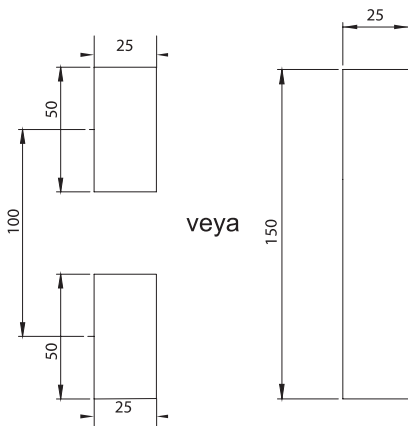

34,5

**BOŞALTMA ÖLÇÜSÜ**

## 2203 - Kollu Kilit

Asma Kilit Yok		Toz Kapak Yok	Toz Kapak Var
	3 mm Çentikli	2203 - 041 - MK - xxx	2203 - 141 - MK - xxx
	5 mm Çentikli	2203 - 042 - MK - xxx	2203 - 142 - MK - xxx
	Üçgen 7 mm	2203 - 047 - MK - xxx	2203 - 147 - MK - xxx
	Üçgen 8 mm	2203 - 043 - MK - xxx	2203 - 143 - MK - xxx
	Üçgen 9 mm	2203 - 049 - MK - xxx	2203 - 149 - MK - xxx
	Kare 7 mm	2203 - 044 - MK - xxx	2203 - 144 - MK - xxx
	Kare 8 mm	2203 - 045 - MK - xxx	2203 - 145 - MK - xxx
	Tornavida yarıklı	2203 - 048 - MK - xxx	2203 - 148 - MK - xxx
	3333 Anahtarlı	2203 - 023 - MK - xxx	2203 - 123 - MK - xxx
	Birbirini Açan	2203 - 027 - MK - xxx	2203 - 127 - MK - xxx
	Birbirini Açmayan	2203 - 029 - MK - xxx	2203 - 129 - MK - xxx
	Birbirini Açmayan Master Sistem	2203 - 028 - MK - xxx	2203 - 128 - MK - xxx