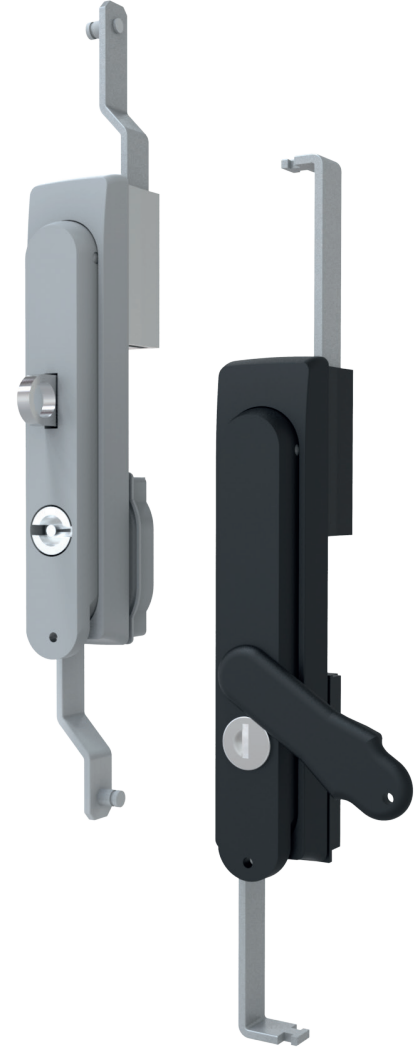

2203 - Kollu Kilit Asma Kilitli

Asma Kilit Var		Toz Kapak Yok	Toz Kapak Var
	3 mm Çentikli	2203 - 341 - MK - xxx	2203 - 241 - MK - xxx
	5 mm Çentikli	2203 - 342 - MK - xxx	2203 - 242 - MK - xxx
	Üçgen 7 mm	2203 - 347 - MK - xxx	2203 - 247 - MK - xxx
	Üçgen 8 mm	2203 - 343 - MK - xxx	2203 - 244 - MK - xxx
	Üçgen 9 mm	2203 - 349 - MK - xxx	2203 - 249 - MK - xxx
	Kare 7 mm	2203 - 344 - MK - xxx	2203 - 244 - MK - xxx
	Kare 8 mm	2203 - 345 - MK - xxx	2203 - 245 - MK - xxx
	Tornavida yarıklı	2203 - 348 - MK - xxx	2203 - 248 - MK - xxx
	3333 Anahtarlı	2203 - 323 - MK - xxx	2203 - 223 - MK - xxx
	Birbirini Açan	2203 - 327 - MK - xxx	2203 - 227 - MK - xxx
	Birbirini Açmayan	2203 - 329 - MK - xxx	2203 - 229 - MK - xxx
	Birbirini Açmayan Master Sistem	2203 - 328 - MK - xxx	2203 - 228 - MK - xxx

XXX bölümünü diller sayfasındaki tablolardan seçebilirsiniz.
MK bölümünü mekanizmalardan seçebilirsiniz.

İspanyol Mekanizma Sistemleri

MALZEME

Gövde : Polyamide (PA6 GFR30), siyah
Kol : Polyamide (PA6 GFR30), siyah
Toz Kapağı : Polyamide (PA6 GFR30), siyah
Asma Kilit Parçası: Paslanmaz çelik AISI 304

SEÇENEKLER

Mekanizma :
Mekanizma Dil Adaptörü :
Diller :
Lama Çubuklar :
Çubuk Tutucular :

IP 65

LH/RH

RoHS

Tamamen Plastik

Tamamen Plastik