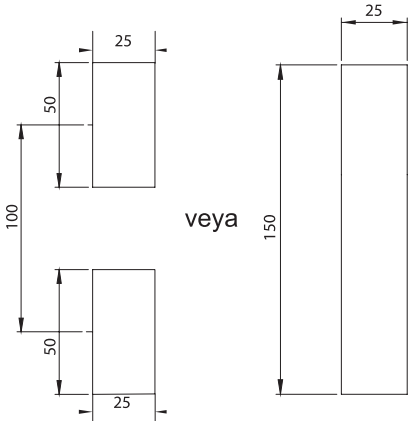

* Paslanmaz çelik versiyonu mevcuttur.

BOŞALTMA ÖLÇÜSÜ

2204 - Kollu Kilit

	Asma Kilit Yok	Toz Kapak Yok	Toz Kapak Var
	3 mm Çentikli	2204 - 031 - xxx	2204 - 131 - xxx
	5 mm Çentikli	2204 - 032 - xxx	2204 - 132 - xxx
	Üçgen 7 mm	2204 - 037 - xxx	2204 - 137 - xxx
	Üçgen 8 mm	2204 - 033 - xxx	2204 - 133 - xxx
	Üçgen 9 mm	2204 - 039 - xxx	2204 - 139 - xxx
	Kare 7 mm	2204 - 034 - xxx	2204 - 134 - xxx
	Kare 8 mm	2204 - 035 - xxx	2204 - 135 - xxx
	Tornavida yarıklı	2204 - 038 - xxx	2204 - 138 - xxx
	3333 Anahtarlı	2204 - 013 - xxx	2204 - 113 - xxx
	Birbirini Açan	2204 - 017 - xxx	2204 - 117 - xxx
	Birbirini Açmayan	2204 - 019 - xxx	2204 - 119 - xxx

XXX bölümünü diller sayfasındaki tablolardan seçebilirsiniz.

2204 - Kollu Kilit

Asma Kilitli 		Toz Kapak Yok	Toz Kapak Var
	3 mm Çentikli	2204 - 331 - xxx	2204 - 231 - xxx
	5 mm Çentikli	2204 - 332 - xxx	2204 - 232 - xxx
	Üçgen 7 mm	2204 - 337 - xxx	2204 - 237 - xxx
	Üçgen 8 mm	2204 - 333 - xxx	2204 - 233 - xxx
	Üçgen 9 mm	2204 - 339 - xxx	2204 - 239 - xxx
	Kare 7 mm	2204 - 334 - xxx	2204 - 234 - xxx
	Kare 8 mm	2204 - 335 - xxx	2204 - 235 - xxx
	Tornavida yarıklı	2204 - 338 - xxx	2204 - 238 - xxx

	3333 Anahtarlı	2204 - 313 - xxx	2204 - 213 - xxx
	Birbirini Açan	2204 - 317 - xxx	2204 - 217 - xxx
	Birbirini Açmayan	2204 - 319 - xxx	2204 - 219 - xxx

XXX bölümünü diller sayfasındaki, tırnaklı diller tablolarından seçebilirsiniz.

SEÇENEKLER

Diller :
Yuvarlak çubuklar :
Çubuk yönlendiriciler :

* Ts= 1,5-2mm' ye uygundur.

IP 65		Tamamen Plastik		LH/RH
				RoHS