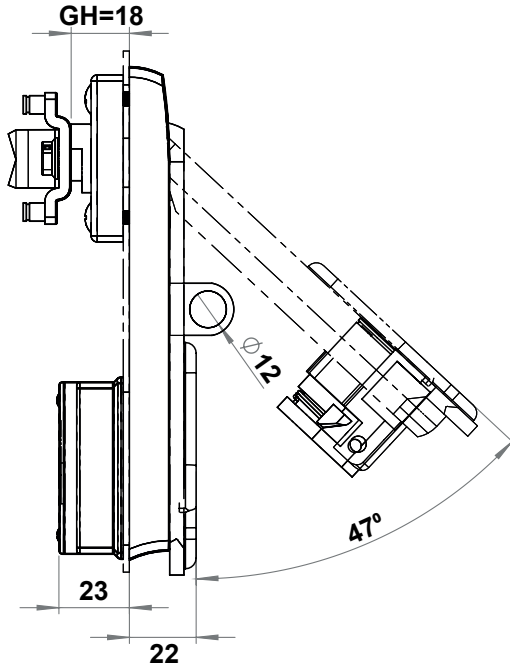

* Paslanmaz çelik versiyonu mevcuttur.

BOŞALTMA ÖLÇÜSÜ

2204 - Kollu Kilit

	Asma Kilit Yok	Toz Kapak Yok	Toz Kapak Var
	3 mm Çentikli	2204 - 031 - xxx	2204 - 131 - xxx
	5 mm Çentikli	2204 - 032 - xxx	2204 - 132 - xxx
	Üçgen 7 mm	2204 - 037 - xxx	2204 - 137 - xxx
	Üçgen 8 mm	2204 - 033 - xxx	2204 - 133 - xxx
	Üçgen 9 mm	2204 - 039 - xxx	2204 - 139 - xxx
	Kare 7 mm	2204 - 034 - xxx	2204 - 134 - xxx
	Kare 8 mm	2204 - 035 - xxx	2204 - 135 - xxx
	Tornavida yarıklı	2204 - 038 - xxx	2204 - 138 - xxx
	3333 Anahtarlı	2204 - 013 - xxx	2204 - 113 - xxx
	Birbirini Açan	2204 - 017 - xxx	2204 - 117 - xxx
	Birbirini Açmayan	2204 - 019 - xxx	2204 - 119 - xxx

XXX bölümünü diller sayfasındaki tablolardan seçebilirsiniz.

2204 - Kollu Kilit

Asma Kilitli 		Toz Kapak Yok	Toz Kapak Var
	3 mm Çentikli	2204 - 331 - xxx	2204 - 231 - xxx
	5 mm Çentikli	2204 - 332 - xxx	2204 - 232 - xxx
	Üçgen 7 mm	2204 - 337 - xxx	2204 - 237 - xxx
	Üçgen 8 mm	2204 - 333 - xxx	2204 - 233 - xxx
	Üçgen 9 mm	2204 - 339 - xxx	2204 - 239 - xxx
	Kare 7 mm	2204 - 334 - xxx	2204 - 234 - xxx
	Kare 8 mm	2204 - 335 - xxx	2204 - 235 - xxx
	Tornavida yarıklı	2204 - 338 - xxx	2204 - 238 - xxx

SEÇENEKLER

Diller :
Yuvarlak çubuklar :
Çubuk yönlendiriciler :

* Ts= 1,5-2mm' ye uygundur.

IP 65		Tamamen Plastik		LH/RH
				RoHS