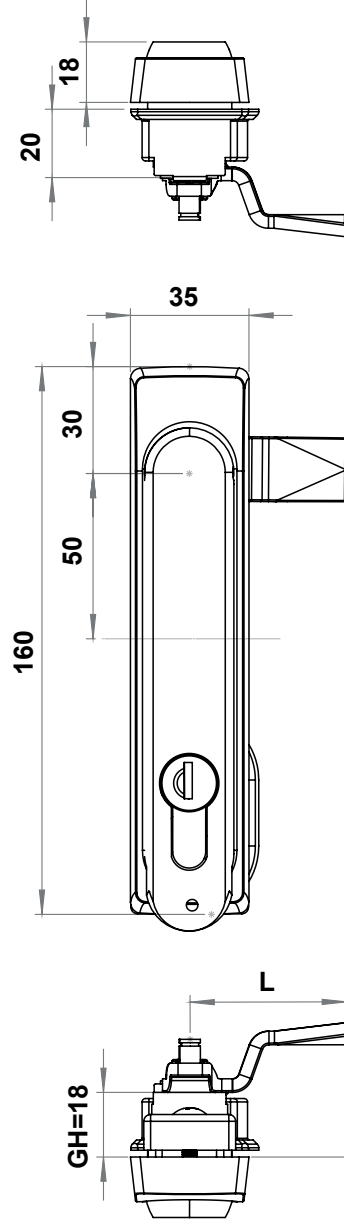

* Paslanmaz çelik versiyonu mevcuttur.

BOŞALTMA ÖLÇÜSÜ

2204 - Kollu Kilit

	Asma Kilit Yok	Toz Kapak Yok	Toz Kapak Var
	3 mm Çentikli	2204 - 031 - xxx	2204 - 131 - xxx
	5 mm Çentikli	2204 - 032 - xxx	2204 - 132 - xxx
	Üçgen 7 mm	2204 - 037 - xxx	2204 - 137 - xxx
	Üçgen 8 mm	2204 - 033 - xxx	2204 - 133 - xxx
	Üçgen 9 mm	2204 - 039 - xxx	2204 - 139 - xxx
	Kare 7 mm	2204 - 034 - xxx	2204 - 134 - xxx
	Kare 8 mm	2204 - 035 - xxx	2204 - 135 - xxx
	Tornavida yarıklı	2204 - 038 - xxx	2204 - 138 - xxx
	3333 Anahtarlı	2204 - 013 - xxx	2204 - 113 - xxx
	Birbirini Açan	2204 - 017 - xxx	2204 - 117 - xxx
	Birbirini Açmayan	2204 - 019 - xxx	2204 - 119 - xxx

XXX bölümünü diller sayfasındaki tablolardan seçebilirsiniz.

2204 - Kollu Kilit

Asma Kilitli 		Toz Kapak Yok	Toz Kapak Var
	3 mm Çentikli	2204 - 331 - xxx	2204 - 231 - xxx
	5 mm Çentikli	2204 - 332 - xxx	2204 - 232 - xxx
	Üçgen 7 mm	2204 - 337 - xxx	2204 - 237 - xxx
	Üçgen 8 mm	2204 - 333 - xxx	2204 - 233 - xxx
	Üçgen 9 mm	2204 - 339 - xxx	2204 - 239 - xxx
	Kare 7 mm	2204 - 334 - xxx	2204 - 234 - xxx
	Kare 8 mm	2204 - 335 - xxx	2204 - 235 - xxx
	Tornavida yarıklı	2204 - 338 - xxx	2204 - 238 - xxx

	3333 Anahtarlı	2204 - 313 - xxx	2204 - 213 - xxx
	Birbirini Açan	2204 - 317 - xxx	2204 - 217 - xxx
	Birbirini Açmayan	2204 - 319 - xxx	2204 - 219 - xxx

XXX bölümünü diller sayfasındaki, tırnaklı diller tablolarından seçebilirsiniz.

SEÇENEKLER

Diller :
Yuvarlak çubuklar :
Çubuk yönlendiriciler :

* Ts= 1,5-2mm' ye uygundur.

IP 65		Tamamen Plastik		LH/RH
				RoHS