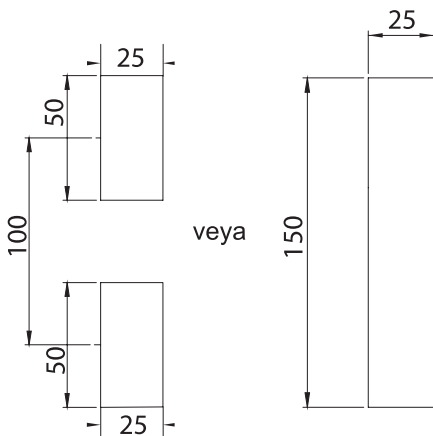

**BOŞALTMA ÖLÇÜSÜ****2205 - Kollu Kilit**

	Asma Kilit Yok	Toz Kapak Yok	Toz Kapak Var
	3 mm Çentikli	2205 - 041 - xxx	2205 - 141 - xxx
	5 mm Çentikli	2205 - 042 - xxx	2205 - 142 - xxx
	Üçgen 7 mm	2205 - 047 - xxx	2205 - 147 - xxx
	Üçgen 8 mm	2205 - 043 - xxx	2205 - 143 - xxx
	Üçgen 9 mm	2205 - 049 - xxx	2205 - 149 - xxx
	Kare 7 mm	2205 - 044 - xxx	2205 - 144 - xxx
	Kare 8 mm	2205 - 045 - xxx	2205 - 145 - xxx
	Tornavida yarıklı	2205 - 048 - xxx	2205 - 148 - xxx

	3333 Anahtarlı	2205 - 023 - xxx	2204 - 123 - xxx
	Birbirini Açan	2205 - 027 - xxx	2204 - 127 - xxx
	Birbirini Açmayan	2205 - 029 - xxx	2204 - 129 - xxx

2204 - Kollu Kilit

	Asma Kilitli 	Toz Kapak Yok	Toz Kapak Var
	3 mm Çentikli	2205 - 341 - xxx	2205 - 241 - xxx
	5 mm Çentikli	2205 - 342 - xxx	2205 - 242 - xxx
	Üçgen 7 mm	2205 - 347 - xxx	2205 - 247 - xxx
	Üçgen 8 mm	2205 - 343 - xxx	2205 - 243 - xxx
	Üçgen 9 mm	2205 - 349 - xxx	2205 - 249 - xxx
	Kare 7 mm	2205 - 344 - xxx	2205 - 244 - xxx
	Kare 8 mm	2205 - 345 - xxx	2205 - 245 - xxx
	Tornavida yarıklı	2205 - 348 - xxx	2205 - 248 - xxx

	3333 Anahtarlı	2205 - 323 - xxx	2205 - 223 - xxx
	Birbirini Açan	2205 - 327 - xxx	2205 - 227 - xxx
	Birbirini Açmayan	2205 - 329 - xxx	2205 - 229 - xxx

XXX bölümünü diller sayfasındaki, tırnaklı diller tablolarından seçebilirsiniz.

SEÇENEKLER

Diller :
Yuvarlak çubuklar :
Çubuk yönlendiriciler :

* Ts= 1,5-2mm' ye uygundur.

IP 65		Tamamen Plastik		LH/RH
				RoHS