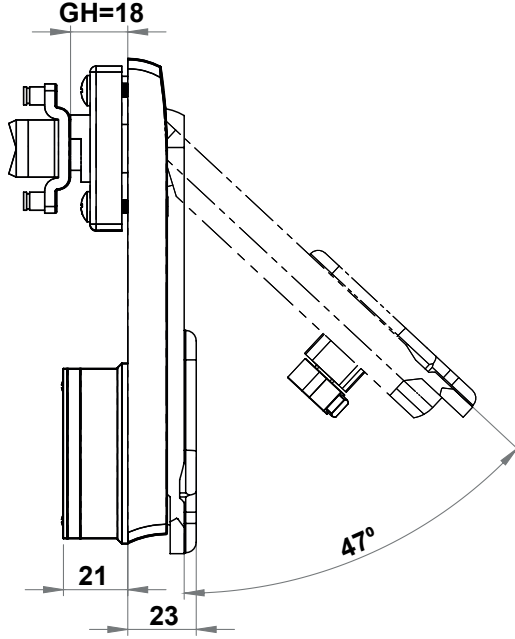

**BOŞALTMA ÖLÇÜSÜ****2205 - Kollu Kilit**

	Asma Kilit Yok	Toz Kapak Yok	Toz Kapak Var
	3 mm Çentikli	2205 - 041 - xxx	2205 - 141 - xxx
	5 mm Çentikli	2205 - 042 - xxx	2205 - 142 - xxx
	Üçgen 7 mm	2205 - 047 - xxx	2205 - 147 - xxx
	Üçgen 8 mm	2205 - 043 - xxx	2205 - 143 - xxx
	Üçgen 9 mm	2205 - 049 - xxx	2205 - 149 - xxx
	Kare 7 mm	2205 - 044 - xxx	2205 - 144 - xxx
	Kare 8 mm	2205 - 045 - xxx	2205 - 145 - xxx
	Tornavida yarıklı	2205 - 048 - xxx	2205 - 148 - xxx

	3333 Anahtarlı	2205 - 023 - xxx	2204 - 123 - xxx
	Birbirini Açan	2205 - 027 - xxx	2204 - 127 - xxx
	Birbirini Açmayan	2205 - 029 - xxx	2204 - 129 - xxx

2204 - Kollu Kilit

	Asma Kilitli 	Toz Kapak Yok	Toz Kapak Var
	3 mm Çentikli	2205 - 341 - xxx	2205 - 241 - xxx
	5 mm Çentikli	2205 - 342 - xxx	2205 - 242 - xxx
	Üçgen 7 mm	2205 - 347 - xxx	2205 - 247 - xxx
	Üçgen 8 mm	2205 - 343 - xxx	2205 - 243 - xxx
	Üçgen 9 mm	2205 - 349 - xxx	2205 - 249 - xxx
	Kare 7 mm	2205 - 344 - xxx	2205 - 244 - xxx
	Kare 8 mm	2205 - 345 - xxx	2205 - 245 - xxx
	Tornavida yarıklı	2205 - 348 - xxx	2205 - 248 - xxx

SEÇENEKLER

Diller :
Yuvarlak çubuklar :
Çubuk yönlendiriciler :

* Ts= 1,5-2mm' ye uygundur.

IP 65		Tamamen Plastik		LH/RH
				RoHS