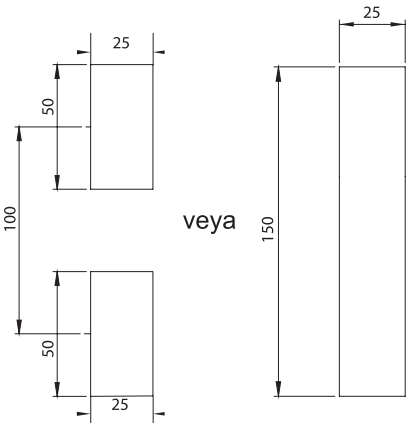

**BOŞALTIMA ÖLÇÜSÜ****2206 - Kollu Kilit**

Kilit Tipi		
	3 mm Çentikli	2206 - 041 - xxx
	5 mm Çentikli	2206 - 042 - xxx
	Üçgen 7 mm	2206 - 047 - xxx
	Üçgen 8 mm	2206 - 043 - xxx
	Üçgen 9 mm	2206 - 049 - xxx
	Kare 7 mm	2206 - 044 - xxx
	Kare 8 mm	2206 - 045 - xxx
	Tornavida yarıklı	2206 - 048 - xxx
	3333 Anahtarlı	2206 - 023 - xxx
	Birbirini Açan	2206 - 027 - xxx
	Birbirini Açmayan	2206 - 029 - xxx

2206 - Kollu Kilit

Profil Silindir Tipi		
	3 mm Çentikli	2206 - 031 - xxx
	5 mm Çentikli	2206 - 032 - xxx
	Üçgen 7 mm	2206 - 037 - xxx
	Üçgen 8 mm	2206 - 033 - xxx
	Üçgen 9 mm	2206 - 039 - xxx
	Kare 7 mm	2206 - 034 - xxx
	Kare 8 mm	2206 - 035 - xxx
	Tornavida yarıklı	2206 - 038 - xxx
	3333 Anahtarlı	2206 - 013 - xxx
	Birbirini Açan	2206 - 017 - xxx
	Birbirini Açmayan	2206 - 019 - xxx

XXX bölümünü diller sayfasındaki, tırnaklı diller tablolarından seçebilirsiniz.

Kollu Pano Kilitleri

MALZEME

Kol : Polyamide (PA6 GFR30), siyah
Panel : Polyamide (PA6 GFR30), siyah
Kayar Kapak : Polyamide (PA6 GFR30), siyah
Dil : Çelik, çinko kaplı

SEÇENEKLER

Diller :
Yuvarlak çubuklar :
Çubuk yönlendiriciler :

* Ts= 1,5-2mm' ye uygundur.

IP 65

Tamamen
Plastik

LH/RH

RoHS