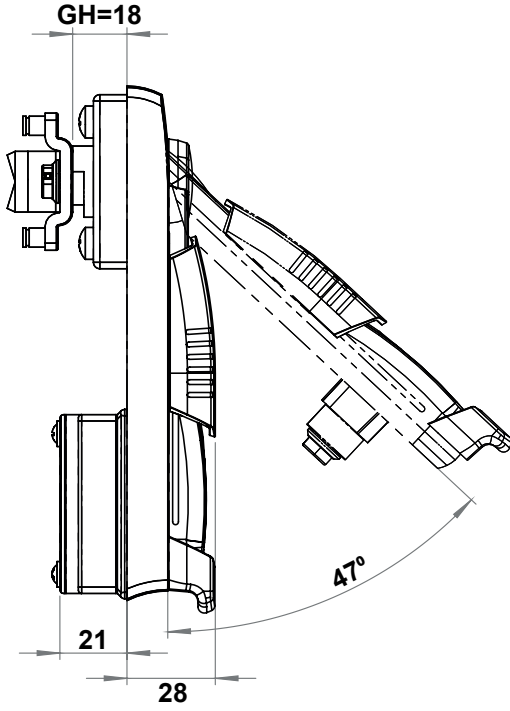

**BOŞALTIMA ÖLÇÜSÜ****2206 - Kollu Kilit**

Kilit Tipi		
	3 mm Çentikli	2206 - 041 - xxx
	5 mm Çentikli	2206 - 042 - xxx
	Üçgen 7 mm	2206 - 047 - xxx
	Üçgen 8 mm	2206 - 043 - xxx
	Üçgen 9 mm	2206 - 049 - xxx
	Kare 7 mm	2206 - 044 - xxx
	Kare 8 mm	2206 - 045 - xxx
	Tornavida yarıklı	2206 - 048 - xxx
	3333 Anahtarlı	2206 - 023 - xxx
	Birbirini Açan	2206 - 027 - xxx
	Birbirini Açmayan	2206 - 029 - xxx

2206 - Kollu Kilit

Profil Silindir Tipi		
	3 mm Çentikli	2206 - 031 - xxx
	5 mm Çentikli	2206 - 032 - xxx
	Üçgen 7 mm	2206 - 037 - xxx
	Üçgen 8 mm	2206 - 033 - xxx
	Üçgen 9 mm	2206 - 039 - xxx
	Kare 7 mm	2206 - 034 - xxx
	Kare 8 mm	2206 - 035 - xxx
	Tornavida yarıklı	2206 - 038 - xxx
	3333 Anahtarlı	2206 - 013 - xxx
	Birbirini Açan	2206 - 017 - xxx
	Birbirini Açmayan	2206 - 019 - xxx

XXX bölümünü diller sayfasındaki, tırnaklı diller tablolarından seçebilirsiniz.

Kollu Pano Kilitleri

MALZEME

Kol : Polyamide (PA6 GFR30), siyah
Panel : Polyamide (PA6 GFR30), siyah
Kayar Kapak : Polyamide (PA6 GFR30), siyah
Dil : Çelik, çinko kaplı

SEÇENEKLER

Diller :
Yuvarlak çubuklar :
Çubuk yönlendiriciler :

* Ts= 1,5-2mm' ye uygundur.

IP 65

Tamamen
Plastik

LH/RH

RoHS