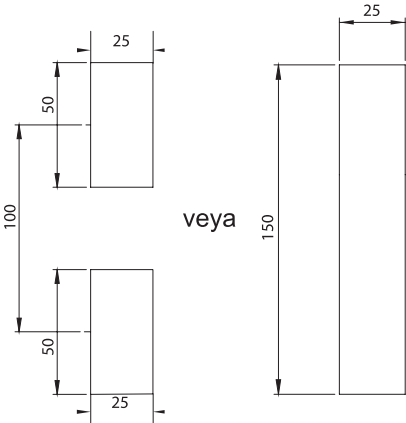

Kollu Pano Kilitleri

* Paslanmaz çelik versiyonu mevcuttur.

BOŞALTMA ÖLÇÜSÜ

Kollu Pano Kilitleri

2207 - Kollu Kilit

Kilit Tipi		
	3 mm Çentikli	2207 - 041 - xxx
	5 mm Çentikli	2207 - 042 - xxx
	Üçgen 7 mm	2207 - 047 - xxx
	Üçgen 8 mm	2207 - 043 - xxx
	Üçgen 9 mm	2207 - 049 - xxx
	Kare 7 mm	2207 - 044 - xxx
	Kare 8 mm	2207 - 045 - xxx
	Tornavida yarıklı	2207 - 048 - xxx
	3333 Anahtarlı	2207 - 023 - xxx
	Birbirini Açan	2207 - 027 - xxx
	Birbirini Açmayan	2207 - 029 - xxx

XXX bölümünü diller sayfasındaki, tırnaklı diller tablolarından seçebilirsiniz.

MALZEME

Kol : Polyamide (PA6 GFR30), siyah
Panel : Polyamide (PA6 GFR30), siyah
Dil : Çelik, çinko kaplı.

SEÇENEKLER

Diller :
Yuvarlak çubuklar :
Çubuk yönlendiriciler :

* Üründe Kol 180° döner, 90° de stoplanmak istenirse Elkomsan ile irtibata geçiniz.

IP 65

Tamamen
Plastik

LH/RH

RoHS