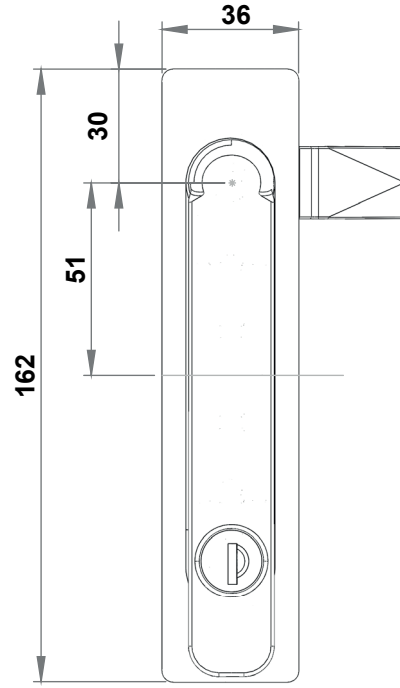

Kollu Pano Kilitleri

* Paslanmaz çelik versiyonu mevcuttur.

BOŞALTMA ÖLÇÜSÜ

Kollu Pano Kilitleri

2207 - Kollu Kilit

Kilit Tipi		
	3 mm Çentikli	2207 - 041 - xxx
	5 mm Çentikli	2207 - 042 - xxx
	Üçgen 7 mm	2207 - 047 - xxx
	Üçgen 8 mm	2207 - 043 - xxx
	Üçgen 9 mm	2207 - 049 - xxx
	Kare 7 mm	2207 - 044 - xxx
	Kare 8 mm	2207 - 045 - xxx
	Tornavida yarıklı	2207 - 048 - xxx
	3333 Anahtarlı	2207 - 023 - xxx
	Birbirini Açan	2207 - 027 - xxx
	Birbirini Açmayan	2207 - 029 - xxx

XXX bölümünü diller sayfasındaki, tırnaklı diller tablolarından seçebilirsiniz.

MALZEME

Kol : Polyamide (PA6 GFR30), siyah
Panel : Polyamide (PA6 GFR30), siyah
Dil : Çelik, çinko kaplı.

SEÇENEKLER

Diller :
Yuvarlak çubuklar :
Çubuk yönlendiriciler :

* Üründe Kol 180° döner, 90° de stoplanmak istenirse Elkomsan ile irtibata geçiniz.

IP 65

Tamamen
Plastik

LH/RH

RoHS