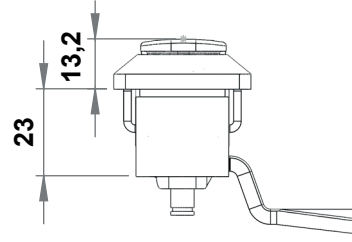

Kollu Pano Kilitleri

* Paslanmaz çelik versiyonu mevcuttur.

BOŞALTMA ÖLÇÜSÜ

Kollu Pano Kilitleri

2207 - Kollu Kilit

Kilit Tipi		
	3 mm Çentikli	2207 - 041 - xxx
	5 mm Çentikli	2207 - 042 - xxx
	Üçgen 7 mm	2207 - 047 - xxx
	Üçgen 8 mm	2207 - 043 - xxx
	Üçgen 9 mm	2207 - 049 - xxx
	Kare 7 mm	2207 - 044 - xxx
	Kare 8 mm	2207 - 045 - xxx
	Tornavida yarıklı	2207 - 048 - xxx
	3333 Anahtarlı	2207 - 023 - xxx
	Birbirini Açan	2207 - 027 - xxx
	Birbirini Açmayan	2207 - 029 - xxx

XXX bölümünü diller sayfasındaki, tırnaklı diller tablolarından seçebilirsiniz.

MALZEME

Kol : Polyamide (PA6 GFR30), siyah
Panel : Polyamide (PA6 GFR30), siyah
Dil : Çelik, çinko kaplı.

SEÇENEKLER

Diller :
Yuvarlak çubuklar :
Çubuk yönlendiriciler :

* Üründe Kol 180° döner, 90° de stoplanmak istenirse Elkomsan ile irtibata geçiniz.

IP 65

Tamamen
Plastik

LH/RH

RoHS