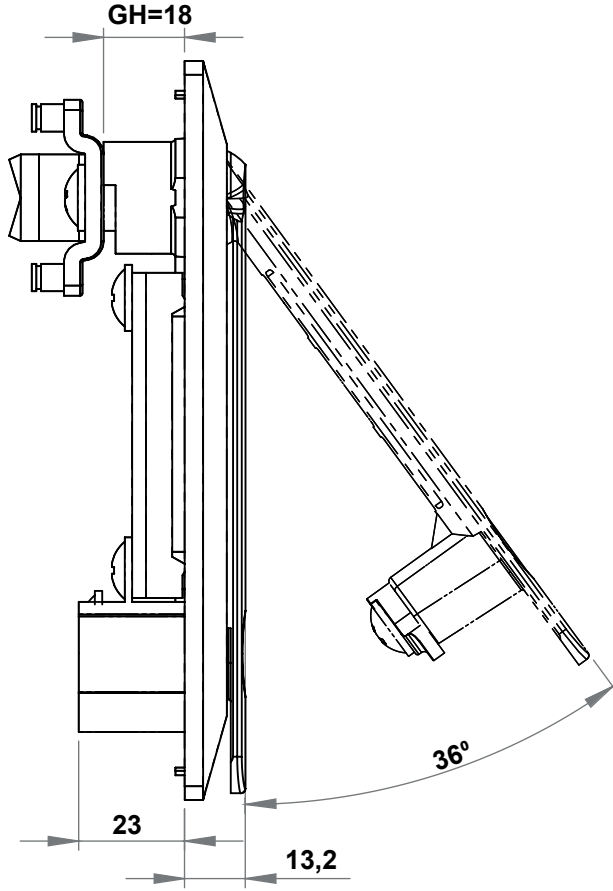

Kollu Pano Kilitleri

* Paslanmaz çelik versiyonu mevcuttur.

BOŞALTMA ÖLÇÜSÜ

Kollu Pano Kilitleri

2207 - Kollu Kilit

Kilit Tipi		
	3 mm Çentikli	2207 - 041 - xxx
	5 mm Çentikli	2207 - 042 - xxx
	Üçgen 7 mm	2207 - 047 - xxx
	Üçgen 8 mm	2207 - 043 - xxx
	Üçgen 9 mm	2207 - 049 - xxx
	Kare 7 mm	2207 - 044 - xxx
	Kare 8 mm	2207 - 045 - xxx
	Tornavida yarıklı	2207 - 048 - xxx
	3333 Anahtarlı	2207 - 023 - xxx
	Birbirini Açan	2207 - 027 - xxx
	Birbirini Açmayan	2207 - 029 - xxx

XXX bölümünü diller sayfasındaki, tırnaklı diller tablolarından seçebilirsiniz.

MALZEME

Kol : Polyamide (PA6 GFR30), siyah
Panel : Polyamide (PA6 GFR30), siyah
Dil : Çelik, çinko kaplı.

SEÇENEKLER

Diller :
Yuvarlak çubuklar :
Çubuk yönlendiriciler :

* Üründe Kol 180° döner, 90° de stoplanmak istenirse Elkomsan ile irtibata geçiniz.

IP 65

Tamamen
Plastik

LH/RH

RoHS