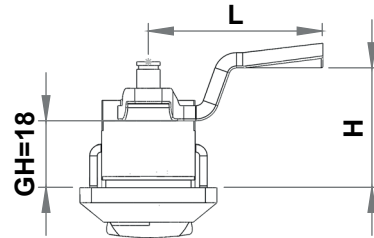

Kollu Pano Kilitleri

* Paslanmaz çelik versiyonu mevcuttur.

BOŞALTMA ÖLÇÜSÜ

Kollu Pano Kilitleri

2207 - Kollu Kilit

Kilit Tipi		
	3 mm Çentikli	2207 - 041 - xxx
	5 mm Çentikli	2207 - 042 - xxx
	Üçgen 7 mm	2207 - 047 - xxx
	Üçgen 8 mm	2207 - 043 - xxx
	Üçgen 9 mm	2207 - 049 - xxx
	Kare 7 mm	2207 - 044 - xxx
	Kare 8 mm	2207 - 045 - xxx
	Tornavida yarıklı	2207 - 048 - xxx
	3333 Anahtarlı	2207 - 023 - xxx
	Birbirini Açan	2207 - 027 - xxx
	Birbirini Açmayan	2207 - 029 - xxx

XXX bölümünü diller sayfasındaki, tırnaklı diller tablolarından seçebilirsiniz.

MALZEME

Kol : Polyamide (PA6 GFR30), siyah
Panel : Polyamide (PA6 GFR30), siyah
Dil : Çelik, çinko kaplı.

SEÇENEKLER

Diller :
Yuvarlak çubuklar :
Çubuk yönlendiriciler :

* Üründe Kol 180° döner, 90° de stoplanmak istenirse Elkomsan ile irtibata geçiniz.

IP 65

Tamamen
Plastik

LH/RH

RoHS