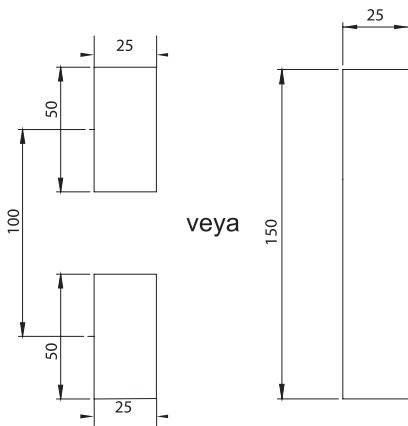

**BOŞALTMA ÖLÇÜSÜ**

2208 - Kollu Kilit Asma Kilitli

Kilit Tipi		
	3 mm Çentikli	2208 - 041 - MK - xxx
	5 mm Çentikli	2208 - 042 - MK - xxx
	Üçgen 7 mm	2208 - 047 - MK - xxx
	Üçgen 8 mm	2208 - 043 - MK - xxx
	Üçgen 9 mm	2208 - 049 - MK - xxx
	Kare 7 mm	2208 - 044 - MK - xxx
	Kare 8 mm	2208 - 045 - MK - xxx
	Tornavida yarıklı	2208 - 048 - MK - xxx
	3333 Anahtarlı	2208 - 023 - MK - xxx
	Birbirini Açan	2208 - 027 - MK - xxx
	Birbirini Açmayan	2208 - 029 - MK - xxx
	Birbirini Açmayan Master Sistem	2208 - 028 - MK - xxx

XXX bölümünü diller sayfasındaki tablolardan seçebilirsiniz.
MK bölümünü mekanizmalardan seçebilirsiniz.

İspanyollet Mekanizma Sistemleri

MALZEME

Gövde : Polyamide (PA6 GFR30), siyah
Kol : Polyamide (PA6 GFR30), siyah

SEÇENEKLER

Mekanizma :
Mekanizma Dil Adaptörü :
Diller :
Lama Çubuklar :
Çubuk Tutucular :

IP 65

LH/RH

RoHS

Tamamen Plastik