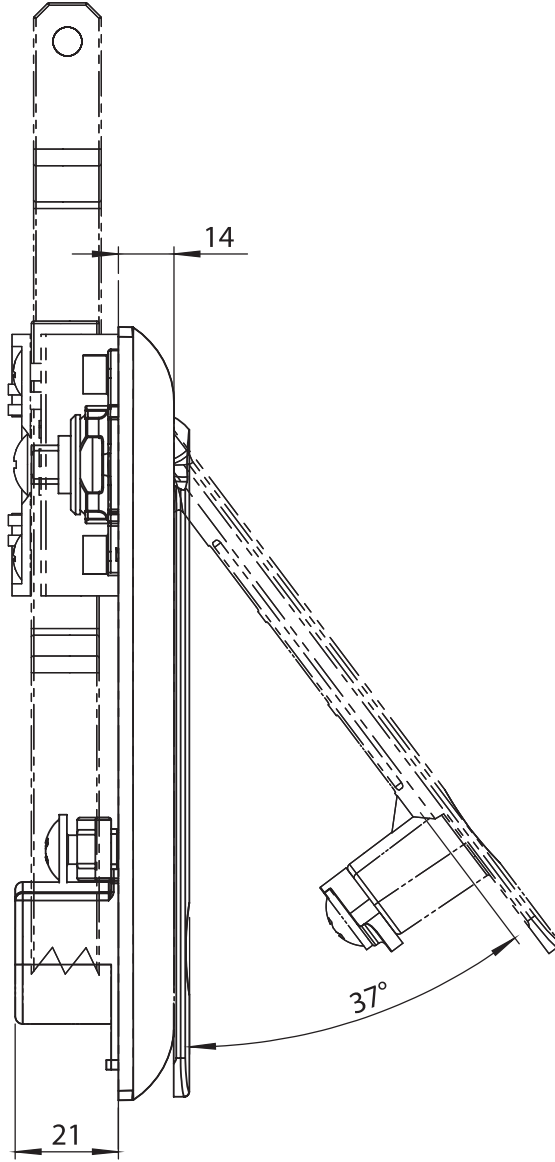

**BOŞALTMA ÖLÇÜSÜ**

2208 - Kollu Kilit Asma Kilitli

Kilit Tipi		
	3 mm Çentikli	2208 - 041 - MK - xxx
	5 mm Çentikli	2208 - 042 - MK - xxx
	Üçgen 7 mm	2208 - 047 - MK - xxx
	Üçgen 8 mm	2208 - 043 - MK - xxx
	Üçgen 9 mm	2208 - 049 - MK - xxx
	Kare 7 mm	2208 - 044 - MK - xxx
	Kare 8 mm	2208 - 045 - MK - xxx
	Tornavida yarıklı	2208 - 048 - MK - xxx
	3333 Anahtarlı	2208 - 023 - MK - xxx
	Birbirini Açan	2208 - 027 - MK - xxx
	Birbirini Açmayan	2208 - 029 - MK - xxx
	Birbirini Açmayan Master Sistem	2208 - 028 - MK - xxx

XXX bölümünü diller sayfasındaki tablolardan seçebilirsiniz.
MK bölümünü mekanizmalardan seçebilirsiniz.

İspanyollet Mekanizma Sistemleri

MALZEME

Gövde : Polyamide (PA6 GFR30), siyah
Kol : Polyamide (PA6 GFR30), siyah

SEÇENEKLER

Mekanizma :
Mekanizma Dil Adaptörü :
Diller :
Lama Çubuklar :
Çubuk Tutucular :

IP 65

LH/RH

RoHS

Tamamen Plastik