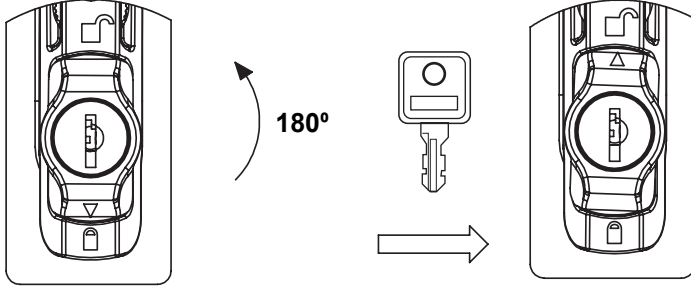

**BOŞALTIMA ÖLÇÜSÜ**

Kilidin, anahtarla açılışı

Kilidin, şifre girilerek açılışı

Şifreyi değiştirmek için

Şifreyi değiştirmek için, Anahtarı 15° çevirin,
yeni şifreyi girin ve tekrar kapalı konuma getirin

Kollu Pano Kilitleri

MALZEME

Gövde : Polyamide (PA6 GFR30), siyah
Kol : Polyamide (PA6 GFR30), siyah
Dil : Çelik, çinko kaplı

SEÇENEKLER

Diller :
Yuvarlak çubuklar :
Çubuk yönlendiriciler :

* Üründe kol 180° döner, 90° de stoplamak isterseniz Elkomsan ile irtibata geçiniz.