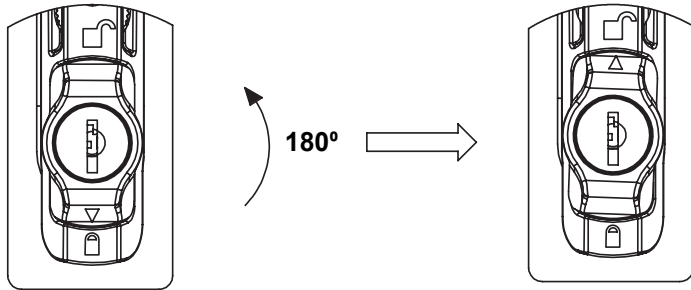

**BOŞALTIMA ÖLÇÜSÜ**

Kilidin, anahtarla açılışı

Kilidin, şifre girilerek açılışı

Şifreyi değiştirmek için

Şifreyi değiştirmek için, Anahtarı 15° çevirin,
yeni şifreyi girin ve tekrar kapalı konuma getirin

Kollu Pano Kilitleri

MALZEME

Gövde : Polyamide (PA6 GFR30), siyah
Kol : Polyamide (PA6 GFR30), siyah
Dil : Çelik, çinko kaplı

SEÇENEKLER

Diller :
Yuvarlak çubuklar :
Çubuk yönlendiriciler :

* Üründe kol 180° döner, 90° de stoplamak isterseniz Elkomsan ile irtibata geçiniz.