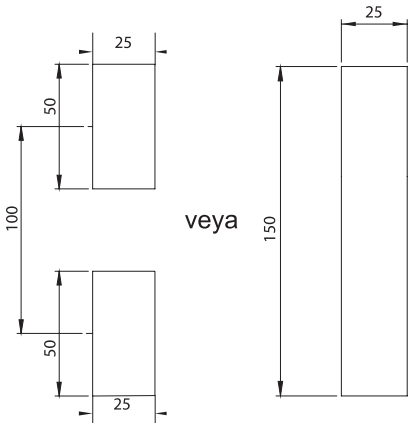

**BOŞALTIMA ÖLÇÜSÜ**

Kilidin, anahtarla açılışı

Kilidin, şifre girilerek açılışı

Şifreyi değiştirmek için

Şifreyi değiştirmek için, Anahtarı 15° çevirin,
yeni şifreyi girin ve tekrar kapalı konuma getirin

Kollu Pano Kilitleri

MALZEME

Gövde : Polyamide (PA6 GFR30), siyah
Kol : Polyamide (PA6 GFR30), siyah
Dil : Çelik, çinko kaplı

SEÇENEKLER

Diller :
Yuvarlak çubuklar :
Çubuk yönlendiriciler :

* Üründe kol 180° döner, 90° de stoplamak isterseniz Elkomsan ile irtibata geçiniz.

2209 - Şifreli ve Anahtarlı Kollu Kilit

	Ürün No
Şifreli Kilit ve 3333 Anahtarlı	2209 - 923 - XXX

XXX dil kodunu tırnaklı diller tablolarından seçebilirsiniz.