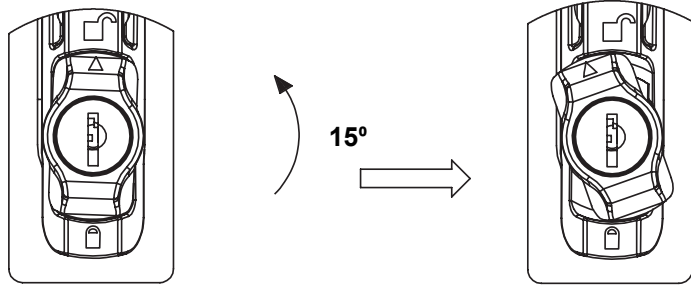

**BOŞALTIMA ÖLÇÜSÜ**

Kilidin, anahtarla açılışı

Kilidin, şifre girilerek açılışı

Şifreyi değiştirmek için

Şifreyi değiştirmek için, Anahtarı 15° çevirin,
yeni şifreyi girin ve tekrar kapalı konuma getirin

Kollu Pano Kilitleri

MALZEME

Gövde : Polyamide (PA6 GFR30), siyah
Kol : Polyamide (PA6 GFR30), siyah
Dil : Çelik, çinko kaplı

SEÇENEKLER

Diller :
Yuvarlak çubuklar :
Çubuk yönlendiriciler :

* Üründe kol 180° döner, 90° de stoplamak isterseniz Elkomsan ile irtibata geçiniz.