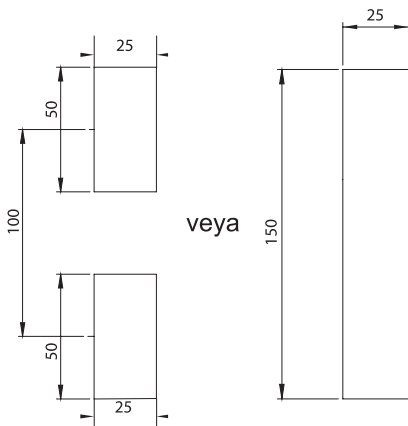

## PUSH LOCK

Anahtar açık konumunda ise, silindir grubuna basıldığında kol açılır.

Anahtar kapalı konumda ise, silindir grubuna basılsa da kol açılmaz.

**BOŞALTIMA ÖLÇÜSÜ**

## 2213 - Kollu Kilit

Profil Silindir Tipi		
	Boş	2213 - 000 - MK - xxx
	3 mm Çentikli	2213 - 031 - MK - xxx
	5 mm Çentikli	2213 - 032 - MK - xxx
	Üçgen 7 mm	2213 - 037 - MK - xxx
	Üçgen 8 mm	2213 - 033 - MK - xxx
	Üçgen 9 mm	2213 - 039 - MK - xxx
	Kare 7 mm	2213 - 034 - MK - xxx
	Kare 8 mm	2213 - 035 - MK - xxx
	Tornavida yarıklı	2213 - 038 - MK - xxx