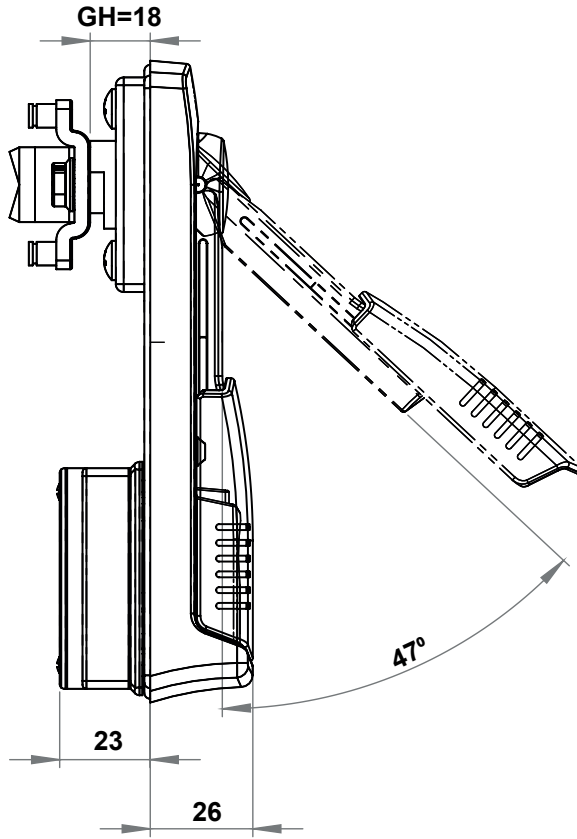

## PUSH LOCK

Anahtar açık konumunda ise, silindir grubuna basıldığında kol açılır.

Anahtar kapalı konumda ise, silindir grubuna basılsa da kol açılmaz.

**BOŞALTIMA ÖLÇÜSÜ**