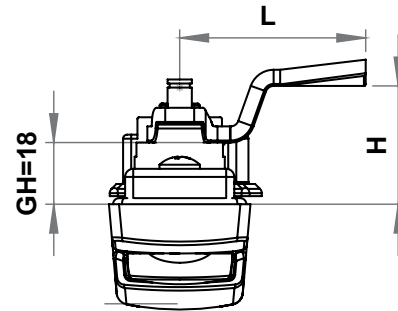

## PUSH LOCK

Anahtar açık konumunda ise, silindir grubuna basıldığında kol açılır.

Anahtar kapalı konumda ise, silindir grubuna basılsa da kol açılmaz.

**BOŞALTIMA ÖLÇÜSÜ**