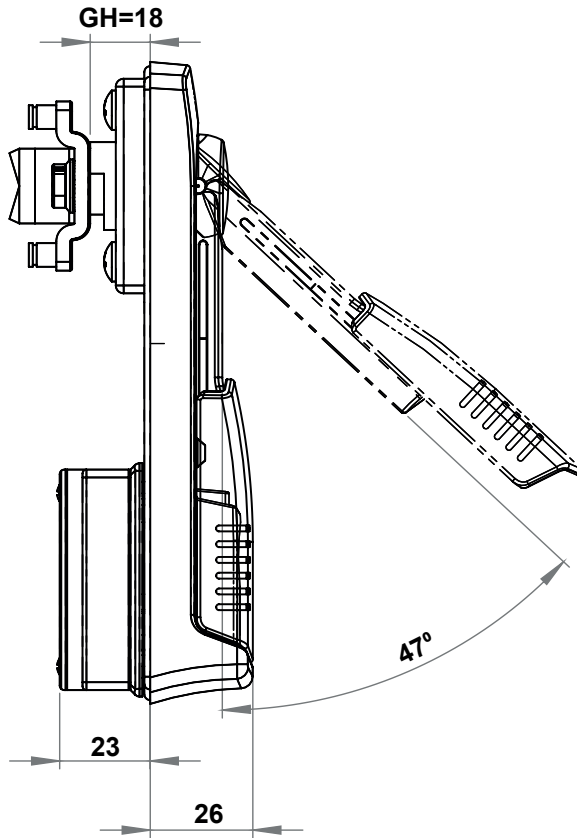

**BOŞALTMA ÖLÇÜSÜ**

2214 - Kollu Kilit

Profil Silindir Tipi		
	3 mm Çentikli	2214 - 031 - xxx
	5 mm Çentikli	2214 - 032 - xxx
	Üçgen 7 mm	2214 - 037 - xxx
	Üçgen 8 mm	2214 - 033 - xxx
	Üçgen 9 mm	2214 - 039 - xxx
	Kare 7 mm	2214 - 034 - xxx
	Kare 8 mm	2214 - 035 - xxx
	Tornavida yarıklı	2214 - 038 - xxx
	3333 Anahtarlı	2214 - 013 - xxx
	Birbirini Açan	2214 - 017 - xxx
	Birbirini Açmayan	2214 - 019 - xxx
	3333 Anahtarlı	2214 - 713 - xxx
	Birbirini Açan	2214 - 717 - xxx
	Birbirini Açmayan	2214 - 719 - xxx

XXX bölümünü diller sayfasındaki, tırnaklı diller tablolarından seçebilirsiniz.

Kollu Pano Kilitleri

MALZEME

Gövde	: Polyamide (PA6 GFR30), siyah
Kol	: Polyamide (PA6 GFR30), siyah
Kayar Kapak	: Polyamide (PA6 GFR30), siyah
Dil	: Çelik, çinko kaplı

SEÇENEKLER

Diller	:
Yuvarlak çubuklar	:
Çubuk yönlendiriciler	:

* Ts= 1,5-2mm' ye uygundur.

PUSH LOCK

Anahtar açık konumunda ise, silindir grubuna basıldığında kol açılır.

Anahtar kapalı konumunda ise, silindir grubuna basılsa da kol açılmaz.