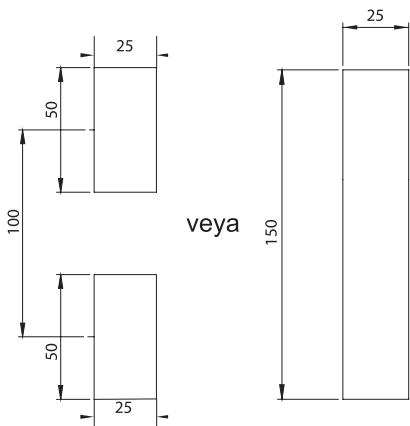

**BOŞALTMA ÖLÇÜSÜ**

2214 - Kollu Kilit

Profil Silindir Tipi		
	3 mm Çentikli	2214 - 031 - xxx
	5 mm Çentikli	2214 - 032 - xxx
	Üçgen 7 mm	2214 - 037 - xxx
	Üçgen 8 mm	2214 - 033 - xxx
	Üçgen 9 mm	2214 - 039 - xxx
	Kare 7 mm	2214 - 034 - xxx
	Kare 8 mm	2214 - 035 - xxx
	Tornavida yarıklı	2214 - 038 - xxx
	3333 Anahtarlı	2214 - 013 - xxx
	Birbirini Açan	2214 - 017 - xxx
	Birbirini Açmayan	2214 - 019 - xxx
	3333 Anahtarlı	2214 - 713 - xxx
	Birbirini Açan	2214 - 717 - xxx
	Birbirini Açmayan	2214 - 719 - xxx

XXX bölümünü diller sayfasındaki, tırnaklı diller tablolarından seçebilirsiniz.

Kollu Pano Kilitleri

MALZEME

Gövde	: Polyamide (PA6 GFR30), siyah
Kol	: Polyamide (PA6 GFR30), siyah
Kayar Kapak	: Polyamide (PA6 GFR30), siyah
Dil	: Çelik, çinko kaplı

SEÇENEKLER

Diller	:
Yuvarlak çubuklar	:
Çubuk yönlendiriciler	:

* Ts= 1,5-2mm' ye uygundur.

PUSH LOCK

Anahtar açık konumunda ise, silindir grubuna basıldığında kol açılır.

Anahtar kapalı konumunda ise, silindir grubuna basılsa da kol açılmaz.