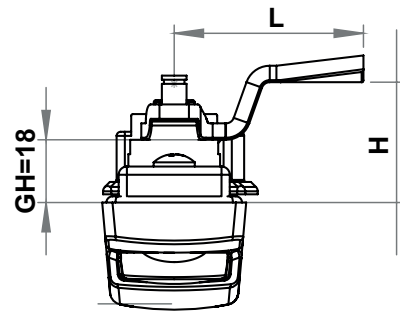

**BOŞALTMA ÖLÇÜSÜ**

2214 - Kollu Kilit

Profil Silindir Tipi		
	3 mm Çentikli	2214 - 031 - xxx
	5 mm Çentikli	2214 - 032 - xxx
	Üçgen 7 mm	2214 - 037 - xxx
	Üçgen 8 mm	2214 - 033 - xxx
	Üçgen 9 mm	2214 - 039 - xxx
	Kare 7 mm	2214 - 034 - xxx
	Kare 8 mm	2214 - 035 - xxx
	Tornavida yarıklı	2214 - 038 - xxx
	3333 Anahtarlı	2214 - 013 - xxx
	Birbirini Açan	2214 - 017 - xxx
	Birbirini Açmayan	2214 - 019 - xxx
	3333 Anahtarlı	2214 - 713 - xxx
	Birbirini Açan	2214 - 717 - xxx
	Birbirini Açmayan	2214 - 719 - xxx

XXX bölümünü diller sayfasındaki, tırnaklı diller tablolarından seçebilirsiniz.

Kollu Pano Kilitleri

MALZEME

Gövde	: Polyamide (PA6 GFR30), siyah
Kol	: Polyamide (PA6 GFR30), siyah
Kayar Kapak	: Polyamide (PA6 GFR30), siyah
Dil	: Çelik, çinko kaplı

SEÇENEKLER

Diller	:
Yuvarlak çubuklar	:
Çubuk yönlendiriciler	:

* Ts= 1,5-2mm' ye uygundur.

PUSH LOCK

Anahtar açık konumunda ise, silindir grubuna basıldığında kol açılır.

Anahtar kapalı konumunda ise, silindir grubuna basılsa da kol açılmaz.