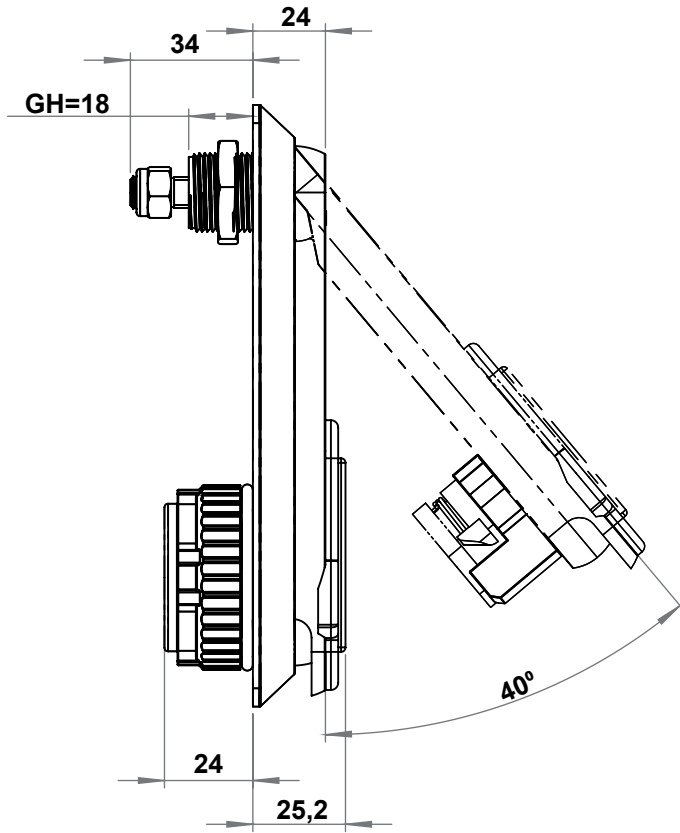

* Bastır Kapat

BOŞALTMA ÖLÇÜSÜ

2215 - Kollu Kilit

Kilit Tipi	Toz Kapaklı	Toz Kapaklı Asma Kilitli
	2215 - 131 - xxx	2215 - 231 - xxx
	2215 - 132 - xxx	2215 - 232 - xxx
	2215 - 137 - xxx	2215 - 237 - xxx
	2215 - 133 - xxx	2215 - 233 - xxx
	2215 - 139 - xxx	2215 - 239 - xxx
	2215 - 134 - xxx	2215 - 234 - xxx
	2215 - 135 - xxx	2215 - 235 - xxx
	2215 - 138 - xxx	2215 - 238 - xxx

	2215 - 113 - xxx	2215 - 213 - xxx
	2215 - 117 - xxx	2215 - 217 - xxx
	2215 - 119 - xxx	2215 - 219 - xxx

XXX bölümünü diller sayfasındaki, tırnaklı diller tablolarından seçebilirsiniz.

Kollu Pano Kilitleri

MALZEME

Kol : Polyamide (PA6 GFR30), siyah
Panel : Polyamide (PA6 GFR30), siyah
Toz Kapağı : Polyamide (PA6 GFR30), siyah
Asma Kilit Parçası : Paslanmaz çelik, AISI 304

SEÇENEKLER

Diller :
Yuvarlak çubuklar :
Çubuk yönlendiriciler :