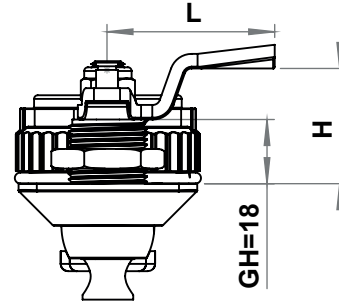

* Bastır Kapat

BOŞALTMA ÖLÇÜSÜ

2215 - Kollu Kilit

Kilit Tipi	Toz Kapaklı	Toz Kapaklı Asma Kilitli
	2215 - 131 - xxx	2215 - 231 - xxx
	2215 - 132 - xxx	2215 - 232 - xxx
	2215 - 137 - xxx	2215 - 237 - xxx
	2215 - 133 - xxx	2215 - 233 - xxx
	2215 - 139 - xxx	2215 - 239 - xxx
	2215 - 134 - xxx	2215 - 234 - xxx
	2215 - 135 - xxx	2215 - 235 - xxx
	2215 - 138 - xxx	2215 - 238 - xxx

	2215 - 113 - xxx	2215 - 213 - xxx
	2215 - 117 - xxx	2215 - 217 - xxx
	2215 - 119 - xxx	2215 - 219 - xxx

XXX bölümünü diller sayfasındaki, tırnaklı diller tablolarından seçebilirsiniz.

Kollu Pano Kilitleri

MALZEME

Kol : Polyamide (PA6 GFR30), siyah
Panel : Polyamide (PA6 GFR30), siyah
Toz Kapağı : Polyamide (PA6 GFR30), siyah
Asma Kilit Parçası : Paslanmaz çelik, AISI 304

SEÇENEKLER

Diller :
Yuvarlak çubuklar :
Çubuk yönlendiriciler :