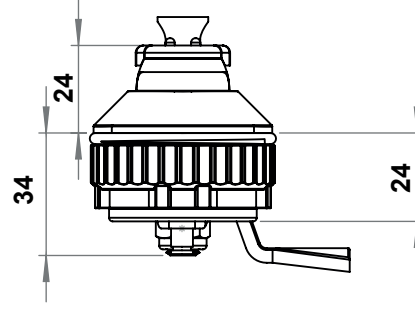

* Bastır Kapat

BOŞALTMA ÖLÇÜSÜ

2215 - Kollu Kilit

Kilit Tipi	Toz Kapaklı	Toz Kapaklı Asma Kilitli
	2215 - 131 - xxx	2215 - 231 - xxx
	2215 - 132 - xxx	2215 - 232 - xxx
	2215 - 137 - xxx	2215 - 237 - xxx
	2215 - 133 - xxx	2215 - 233 - xxx
	2215 - 139 - xxx	2215 - 239 - xxx
	2215 - 134 - xxx	2215 - 234 - xxx
	2215 - 135 - xxx	2215 - 235 - xxx
	2215 - 138 - xxx	2215 - 238 - xxx