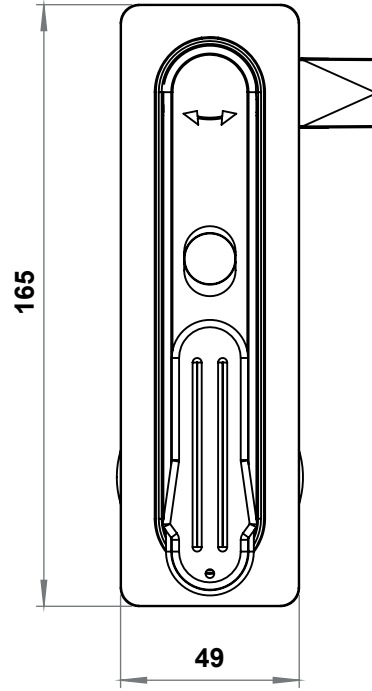

* Bastır Kapat

BOŞALTMA ÖLÇÜSÜ

2215 - Kollu Kilit

Kilit Tipi	Toz Kapaklı	Toz Kapaklı Asma Kilitli
	2215 - 131 - xxx	2215 - 231 - xxx
	2215 - 132 - xxx	2215 - 232 - xxx
	2215 - 137 - xxx	2215 - 237 - xxx
	2215 - 133 - xxx	2215 - 233 - xxx
	2215 - 139 - xxx	2215 - 239 - xxx
	2215 - 134 - xxx	2215 - 234 - xxx
	2215 - 135 - xxx	2215 - 235 - xxx
	2215 - 138 - xxx	2215 - 238 - xxx

	2215 - 113 - xxx	2215 - 213 - xxx
	2215 - 117 - xxx	2215 - 217 - xxx
	2215 - 119 - xxx	2215 - 219 - xxx

XXX bölümünü diller sayfasındaki, tırnaklı diller tablolarından seçebilirsiniz.

Kollu Pano Kilitleri