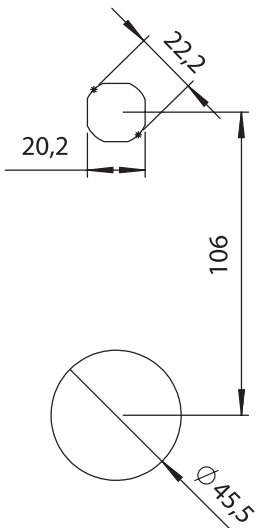

* Bastır Kapat

BOŞALTMA ÖLÇÜSÜ

2215 - Kollu Kilit

Kilit Tipi	Toz Kapaklı	Toz Kapaklı Asma Kilitli
	2215 - 131 - xxx	2215 - 231 - xxx
	2215 - 132 - xxx	2215 - 232 - xxx
	2215 - 137 - xxx	2215 - 237 - xxx
	2215 - 133 - xxx	2215 - 233 - xxx
	2215 - 139 - xxx	2215 - 239 - xxx
	2215 - 134 - xxx	2215 - 234 - xxx
	2215 - 135 - xxx	2215 - 235 - xxx
	2215 - 138 - xxx	2215 - 238 - xxx

	2215 - 113 - xxx	2215 - 213 - xxx
	2215 - 117 - xxx	2215 - 217 - xxx
	2215 - 119 - xxx	2215 - 219 - xxx

XXX bölümünü diller sayfasındaki, tırnaklı diller tablolarından seçebilirsiniz.

Kollu Pano Kilitleri