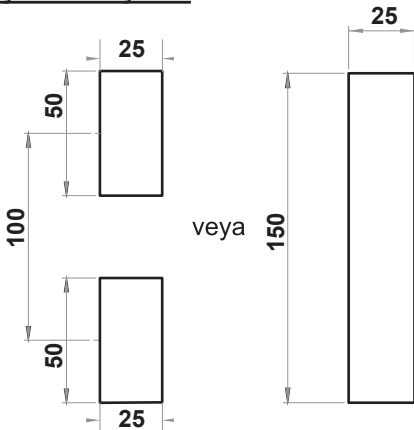

NEW!

MALZEME

Gövde : Polyamide (PA6 GFR30), siyah
Kol : Polyamide (PA6 GFR30), siyah
Dil : Çelik, Çinko kaplı
Kapak : Polyamide (PA6 GFR30), siyah
Asma K.: Paslanmaz AISI 304
Adaptörü

Seçenekler:

Diller :
Yuvarlak Çubuklar :
Çubuk Yönlendiriciler :

Boşaltma Ölçüsü:

2220 - Kollu Kilit

Profil Silindir Tipi	Düz	Toz Kapaklı	Asma Kilit Hamili	
	Kilitsiz	2220-000-MK-XXX	2220-100-MK-XXX	2220-300-MK-XXX
	3mm Çentikli	2220-031-MK-XXX	2220-131-MK-XXX	2220-331-MK-XXX
	5mm Çentikli	2220-032-MK-XXX	2220-132-MK-XXX	2220-332-MK-XXX
	Üçgen 7mm	2220-037-MK-XXX	2220-137-MK-XXX	2220-337-MK-XXX
	Üçgen 8mm	2220-033-MK-XXX	2220-133-MK-XXX	2220-333-MK-XXX
	Üçgen 9mm	2220-039-MK-XXX	2220-139-MK-XXX	2220-339-MK-XXX
	Kare 7mm	2220-034-MK-XXX	2220-134-MK-XXX	2220-334-MK-XXX
	Kare 8mm	2220-035-MK-XXX	2220-135-MK-XXX	2220-335-MK-XXX
	Tornavida Yarıklı	2220-038-MK-XXX	2220-138-MK-XXX	2220-338-MK-XXX
	3333 Anahtarlı	2220-013-MK-XXX	2220-113-MK-XXX	2220-313-MK-XXX
	Birbirini Açan	2220-017-MK-XXX	2220-117-MK-XXX	2220-317-MK-XXX
	Birbirini Açmayan	2220-019-MK-XXX	2220-119-MK-XXX	2220-319-MK-XXX

XXX bölümünü diller sayfasındaki, tırnaklı diller tablolarından seçebilirsiniz.
Aynı ürünün Krom Kaplı versiyonu için 2220 kodu yerine 2230 kodunu kullanınız.