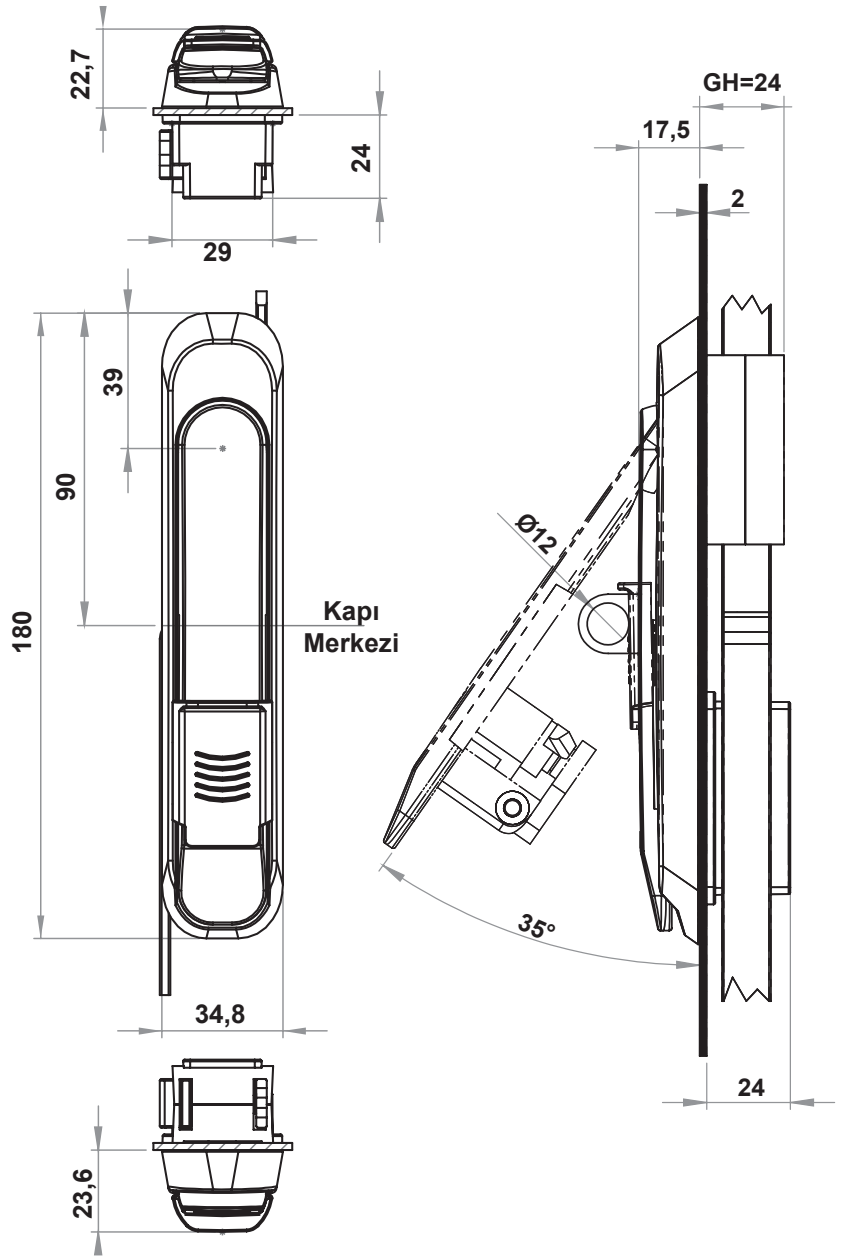

NEW!

MALZEME

Gövde : Polyamide (PA6 GFR30), siyah
Kol : Polyamide (PA6 GFR30), siyah
Dil : Çelik, Çinko kaplı
Kapak : Polyamide (PA6 GFR30), siyah
Asma K.: Paslanmaz AISI 304
Adaptörü

Seçenekler:

Diller :
Yuvarlak Çubuklar :
Çubuk Yönlendiriciler :

Boşaltma Ölçüsü:

2220 - Kollu Kilit

Profil Silindir Tipi	Düz	Toz Kapaklı	Asma Kilit Hamili	
	Kilitsiz	2220-000-MK-XXX	2220-100-MK-XXX	2220-300-MK-XXX
	3mm Çentikli	2220-031-MK-XXX	2220-131-MK-XXX	2220-331-MK-XXX
	5mm Çentikli	2220-032-MK-XXX	2220-132-MK-XXX	2220-332-MK-XXX
	Üçgen 7mm	2220-037-MK-XXX	2220-137-MK-XXX	2220-337-MK-XXX
	Üçgen 8mm	2220-033-MK-XXX	2220-133-MK-XXX	2220-333-MK-XXX
	Üçgen 9mm	2220-039-MK-XXX	2220-139-MK-XXX	2220-339-MK-XXX
	Kare 7mm	2220-034-MK-XXX	2220-134-MK-XXX	2220-334-MK-XXX
	Kare 8mm	2220-035-MK-XXX	2220-135-MK-XXX	2220-335-MK-XXX
	Tornavida Yarıklı	2220-038-MK-XXX	2220-138-MK-XXX	2220-338-MK-XXX
	3333 Anahtarlı	2220-013-MK-XXX	2220-113-MK-XXX	2220-313-MK-XXX
	Birbirini Açan	2220-017-MK-XXX	2220-117-MK-XXX	2220-317-MK-XXX
	Birbirini Açmayan	2220-019-MK-XXX	2220-119-MK-XXX	2220-319-MK-XXX

XXX bölümünü diller sayfasındaki, tırnaklı diller tablolarından seçebilirsiniz.
Aynı ürünün Krom Kaplı versiyonu için 2220 kodu yerine 2230 kodunu kullanınız.