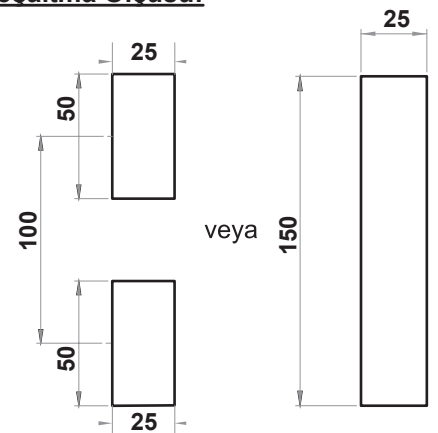

XXX bölümünü diller sayfasındaki, tırnaklı diller tablolarından seçebilirsiniz.

NEW!

Kollu Pano KİLİDİ

MALZEME

Gövde : Polyamide (PA6 GFR30), siyah
 Kol : Polyamide (PA6 GFR30), siyah
 Dil : Çelik, Çinko kaplı
 Kapak : Polyamide (PA6 GFR30), siyah
 Asma K.: Paslanmaz AISI 304
 Adaptörü

Seçenekler:

Diller :
 Yuvarlak Çubuklar :
 Çubuk Yönlendiriciler :

Boşaltma Ölçüsü:

LH/RH

RoHS

IP 65