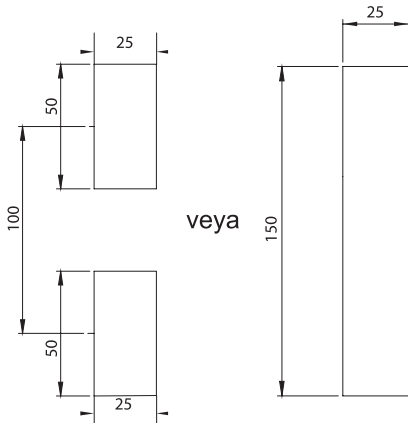

**BOŞALTMA ÖLÇÜSÜ**

2301 - Kollu Kilit

Kilit Tipi	Düz	Asma Kilit Hamili	
	3 mm Çentikli	2301 - 041 - MK - xxx	2301 - 341 - MK - xxx
	5 mm Çentikli	2301 - 042 - MK - xxx	2301 - 342 - MK - xxx
	Üçgen 7 mm	2301 - 047 - MK - xxx	2301 - 347 - MK - xxx
	Üçgen 8 mm	2301 - 043 - MK - xxx	2301 - 343 - MK - xxx
	Üçgen 9 mm	2301 - 049 - MK - xxx	2301 - 349 - MK - xxx
	Kare 7 mm	2301 - 044 - MK - xxx	2301 - 344 - MK - xxx
	Kare 8 mm	2301 - 045 - MK - xxx	2301 - 345 - MK - xxx
	Tornavida yarıklı	2301 - 048 - MK - xxx	2301 - 348 - MK - xxx
	3333 Anahtarlı	2301 - 023 - MK - xxx	2301 - 323 - MK - xxx
	Birbirini Açan	2301 - 027 - MK - xxx	2301 - 327 - MK - xxx
	Birbirini Açmayan	2301 - 029 - MK - xxx	2301 - 329 - MK - xxx
	Birbirini Açmayan Master Sistem	2301 - 028 - MK - xxx	2301 - 328 - MK - xxx

XXX bölümünü diller sayfasındaki tablolardan seçebilirsiniz.
MK bölümünü mekanizmalardan seçebilirsiniz.

İspanyol Mekanizma Sistemleri

MALZEME

Gövde : Polyamide (PA6 GFR30), siyah
Kol : Zamak, krom kaplı veya siyah boyalı
Asma Kilit Parçası: Paslanmaz çelik AISI 304

SEÇENEKLER

Mekanizma :
Mekanizma Dil Adaptörü :
Diller :
Lama Çubuklar :
Çubuk Tutucular :

IP 65

LH/RH

RoHS