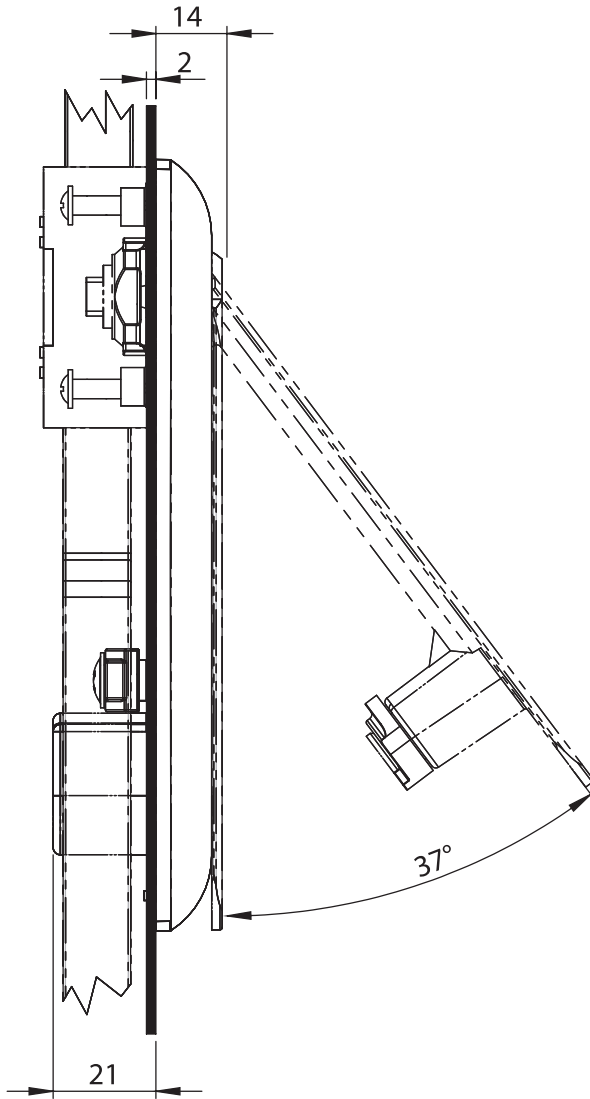

**BOŞALTMA ÖLÇÜSÜ**

2301 - Kollu Kilit

Kilit Tipi	Düz	Asma Kilit Hamili	
	3 mm Çentikli	2301 - 041 - MK - xxx	2301 - 341 - MK - xxx
	5 mm Çentikli	2301 - 042 - MK - xxx	2301 - 342 - MK - xxx
	Üçgen 7 mm	2301 - 047 - MK - xxx	2301 - 347 - MK - xxx
	Üçgen 8 mm	2301 - 043 - MK - xxx	2301 - 343 - MK - xxx
	Üçgen 9 mm	2301 - 049 - MK - xxx	2301 - 349 - MK - xxx
	Kare 7 mm	2301 - 044 - MK - xxx	2301 - 344 - MK - xxx
	Kare 8 mm	2301 - 045 - MK - xxx	2301 - 345 - MK - xxx
	Tornavida yarıklı	2301 - 048 - MK - xxx	2301 - 348 - MK - xxx
	3333 Anahtarlı	2301 - 023 - MK - xxx	2301 - 323 - MK - xxx
	Birbirini Açan	2301 - 027 - MK - xxx	2301 - 327 - MK - xxx
	Birbirini Açmayan	2301 - 029 - MK - xxx	2301 - 329 - MK - xxx
	Birbirini Açmayan Master Sistem	2301 - 028 - MK - xxx	2301 - 328 - MK - xxx

XXX bölümünü diller sayfasındaki tablolardan seçebilirsiniz.
MK bölümünü mekanizmalardan seçebilirsiniz.

İspanyol Mekanizma Sistemleri

MALZEME

Gövde : Polyamide (PA6 GFR30), siyah
Kol : Zamak, krom kaplı veya siyah boyalı
Asma Kilit Parçası: Paslanmaz çelik AISI 304

SEÇENEKLER

Mekanizma :
Mekanizma Dil Adaptörü :
Diller :
Lama Çubuklar :
Çubuk Tutucular :

IP 65

LH/RH

RoHS