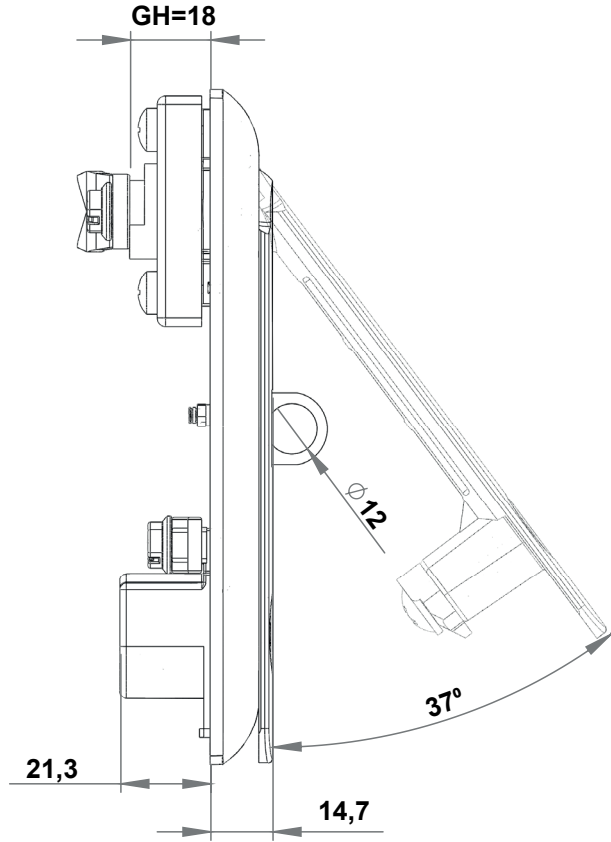

**BOŞALTMA ÖLÇÜSÜ**

2302 - Kollu Kilit

Kilit Tipi	Siyah Boyalı Düz	Siyah Boyalı Asma Kilit Hamili
	2302 - 041 - xxx	2302 - 341 - xxx
	2302 - 042 - xxx	2302 - 342 - xxx
	2302 - 047 - xxx	2302 - 347 - xxx
	2302 - 043 - xxx	2302 - 343 - xxx
	2302 - 049 - xxx	2302 - 349 - xxx
	2302 - 044 - xxx	2302 - 344 - xxx
	2302 - 045 - xxx	2302 - 345 - xxx
	2302 - 048 - xxx	2302 - 348 - xxx
	2302 - 023 - xxx	2302 - 323 - xxx
Birbirini Açan	2302 - 027 - xxx	2302 - 327 - xxx
Birbirini Açmayan	2302 - 029 - xxx	2302 - 329 - xxx

Aynı ürünün Krom Kaplı versiyonu için 2302 kodu yerine 2322 kodunu kullanınız. XXX bölümünü diller sayfasındaki, tırnaklı diller tablolarından seçebilirsiniz.

Kollu Pano Kilitleri

MALZEME

Gövde : Polyamide (PA6 GFR30), siyah
Kol : Zamak, siyah boyalı veya krom kaplı
Dil : Çelik, çinko kaplı
Asma Kilit Adaptörü : Paslanmaz çelik AISI 304

SEÇENEKLER

Diller :
Yuvarlak çubuklar :
Çubuk yönlendiriciler :

* Ts= 1,5-2 mm'ye uygundur.

IP 65

LH/RH

RoHS