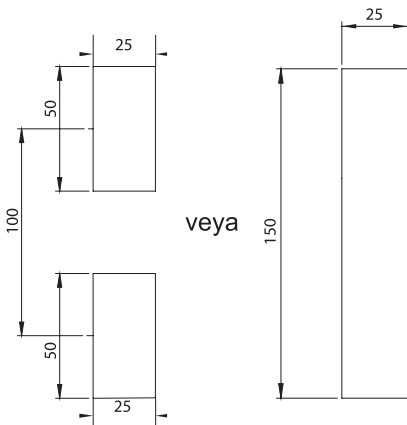

**BOŞALTMA ÖLÇÜSÜ**

2302 - Kollu Kilit

Kilit Tipi	Siyah Boyalı Düz	Siyah Boyalı Asma Kilit Hamili
	2302 - 041 - xxx	2302 - 341 - xxx
	2302 - 042 - xxx	2302 - 342 - xxx
	2302 - 047 - xxx	2302 - 347 - xxx
	2302 - 043 - xxx	2302 - 343 - xxx
	2302 - 049 - xxx	2302 - 349 - xxx
	2302 - 044 - xxx	2302 - 344 - xxx
	2302 - 045 - xxx	2302 - 345 - xxx
	2302 - 048 - xxx	2302 - 348 - xxx
	2302 - 023 - xxx	2302 - 323 - xxx
Birbirini Açan	2302 - 027 - xxx	2302 - 327 - xxx
Birbirini Açmayan	2302 - 029 - xxx	2302 - 329 - xxx

Aynı ürünün Krom Kaplı versiyonu için 2302 kodu yerine 2322 kodunu kullanınız. XXX bölümünü diller sayfasındaki, tırnaklı diller tablolarından seçebilirsiniz.

Kollu Pano Kilitleri

MALZEME

Gövde : Polyamide (PA6 GFR30), siyah
Kol : Zamak, siyah boyalı veya krom kaplı
Dil : Çelik, çinko kaplı
Asma Kilit Adaptörü : Paslanmaz çelik AISI 304

SEÇENEKLER

Diller :
Yuvarlak çubuklar :
Çubuk yönlendiriciler :

* Ts= 1,5-2 mm'ye uygundur.

IP 65

LH/RH

RoHS