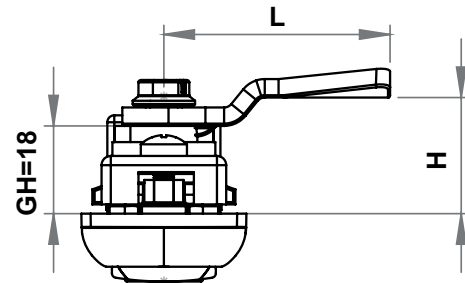

**BOŞALTMA ÖLÇÜSÜ**

2302 - Kollu Kilit

Kilit Tipi	Siyah Boyalı Düz	Siyah Boyalı Asma Kilit Hamili
	2302 - 041 - xxx	2302 - 341 - xxx
	2302 - 042 - xxx	2302 - 342 - xxx
	2302 - 047 - xxx	2302 - 347 - xxx
	2302 - 043 - xxx	2302 - 343 - xxx
	2302 - 049 - xxx	2302 - 349 - xxx
	2302 - 044 - xxx	2302 - 344 - xxx
	2302 - 045 - xxx	2302 - 345 - xxx
	2302 - 048 - xxx	2302 - 348 - xxx
	2302 - 023 - xxx	2302 - 323 - xxx
Birbirini Açan	2302 - 027 - xxx	2302 - 327 - xxx
Birbirini Açmayan	2302 - 029 - xxx	2302 - 329 - xxx

Aynı ürünün Krom Kaplı versiyonu için 2302 kodu yerine 2322 kodunu kullanınız. XXX bölümünü diller sayfasındaki, tırnaklı diller tablolarından seçebilirsiniz.

Kollu Pano Kilitleri

MALZEME

Gövde : Polyamide (PA6 GFR30), siyah
Kol : Zamak, siyah boyalı veya krom kaplı
Dil : Çelik, çinko kaplı
Asma Kilit Adaptörü : Paslanmaz çelik AISI 304

SEÇENEKLER

Diller :
Yuvarlak çubuklar :
Çubuk yönlendiriciler :

* Ts= 1,5-2 mm'ye uygundur.

IP 65

LH/RH

RoHS