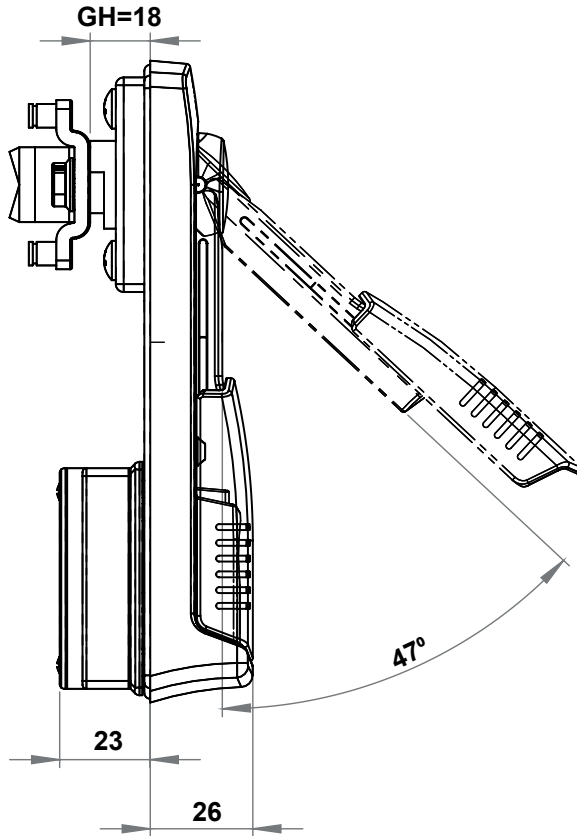

**BOŞALTMA ÖLÇÜSÜ**

## SEÇENEKLER

**Diller** :  
**Yuvarlak çubuklar** :  
**Çubuk yönlendiriciler** :

\* Ts= 1,5-2mm' ye uygundur.