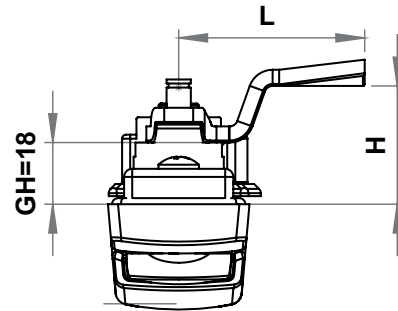

**BOŞALTMA ÖLÇÜSÜ**

## SEÇENEKLER

**Diller** :  
**Yuvarlak çubuklar** :  
**Çubuk yönlendiriciler** :

\* Ts= 1,5-2mm' ye uygundur.