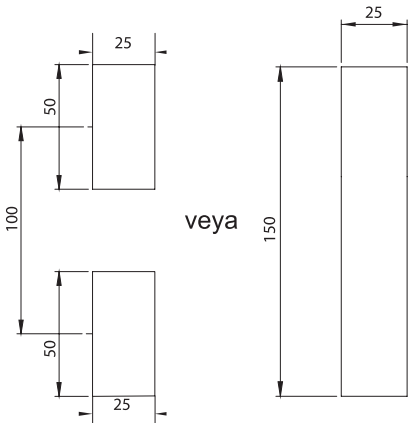

**BOŞALTMA ÖLÇÜSÜ**

## 2304 - Kollu Kilit

Profil Silindir Tipi		
	3 mm Çentikli	2304 - 031 - xxx
	5 mm Çentikli	2304 - 032 - xxx
	Üçgen 7 mm	2304 - 037 - xxx
	Üçgen 8 mm	2304 - 033 - xxx
	Üçgen 9 mm	2304 - 039 - xxx
	Kare 7 mm	2304 - 034 - xxx
	Kare 8 mm	2304 - 035 - xxx
	Tornavida yarıklı	2304 - 038 - xxx

XXX bölümünü diller sayfasındaki, tırnaklı diller tablolarından seçebilirsiniz.

Kollu Pano Kilitleri

## SEÇENEKLER

**Diller** :  
**Yuvarlak çubuklar** :  
**Çubuk yönlendiriciler** :

\* Ts= 1,5-2mm' ye uygundur.