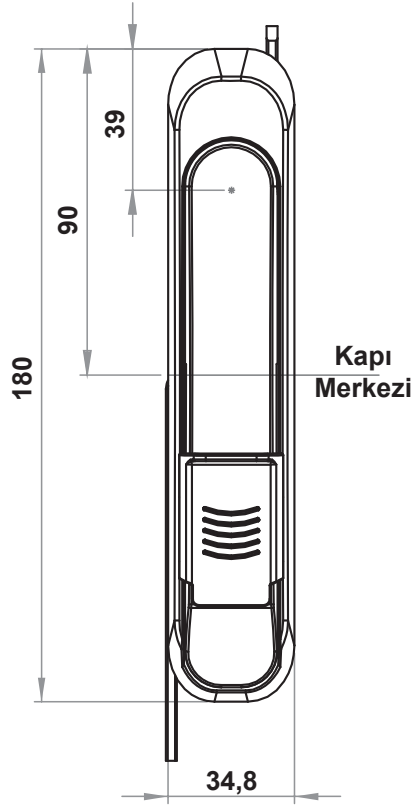

NEW!

**MALZEME**

Gövde : Plastik
 Kol : Zamak, krom kaplı veya siyah
 Kapak : Polyamide (PA6 GFR30), siyah
 Dil : Çelik, Çinko kaplı

Seçenekler:

Diller :
 Yuvarlak Çubuklar :
 Çubuk Yönlendiriciler :

Boşaltma Ölçüsü:

2306 - Kollu Kilit

Kilit Tipi	Düz	Toz Kapaklı	Asma Kilit Hamili
Kilitsiz	2306-040-MK-XXX	2306-140-MK-XXX	2306-340-MK-XXX
3mm Çentikli	2306-041-MK-XXX	2306-141-MK-XXX	2306-341-MK-XXX
5mm Çentikli	2306-042-MK-XXX	2306-142-MK-XXX	2306-342-MK-XXX
Üçgen 7mm	2306-047-MK-XXX	2306-147-MK-XXX	2306-347-MK-XXX
Üçgen 8mm	2306-043-MK-XXX	2306-143-MK-XXX	2306-343-MK-XXX
Üçgen 9mm	2306-049-MK-XXX	2306-149-MK-XXX	2306-349-MK-XXX
Kare 7mm	2306-044-MK-XXX	2306-144-MK-XXX	2306-344-MK-XXX
Kare 8mm	2306-045-MK-XXX	2306-145-MK-XXX	2306-345-MK-XXX
Tornavida Yarıklı	2306-048-MK-XXX	2306-148-MK-XXX	2306-348-MK-XXX
3333 Anahtarlı	2306-023-MK-XXX	2306-123-MK-XXX	2306-323-MK-XXX
Birbirini Açan	2306-027-MK-XXX	2306-127-MK-XXX	2306-327-MK-XXX
Birbirini Açmayan	2306-029-MK-XXX	2306-129-MK-XXX	2306-329-MK-XXX

XXX bölümünü diller sayfasındaki, tırnaklı diller tablolarından seçebilirsiniz.
Aynı ürünün Kolu Krom Kaplı versiyonu için 2306 yerine 2326 kodunu kullanınız.

NEW!

Kollu Pano Kilitleri

MALZEME

Gövde : Plastik
Kol : Zamak, krom kaplı veya siyah
Kapak : Polyamide (PA6 GFR30), siyah
Dil : Çelik, Çinko kaplı