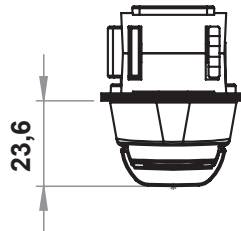

NEW!

**MALZEME**

Gövde : Plastik
 Kol : Zamak, krom kaplı veya siyah
 Kapak : Polyamide (PA6 GFR30), siyah
 Dil : Çelik, Çinko kaplı

Seçenekler:

Diller :
 Yuvarlak Çubuklar :
 Çubuk Yönlendiriciler :

Boşaltma Ölçüsü: