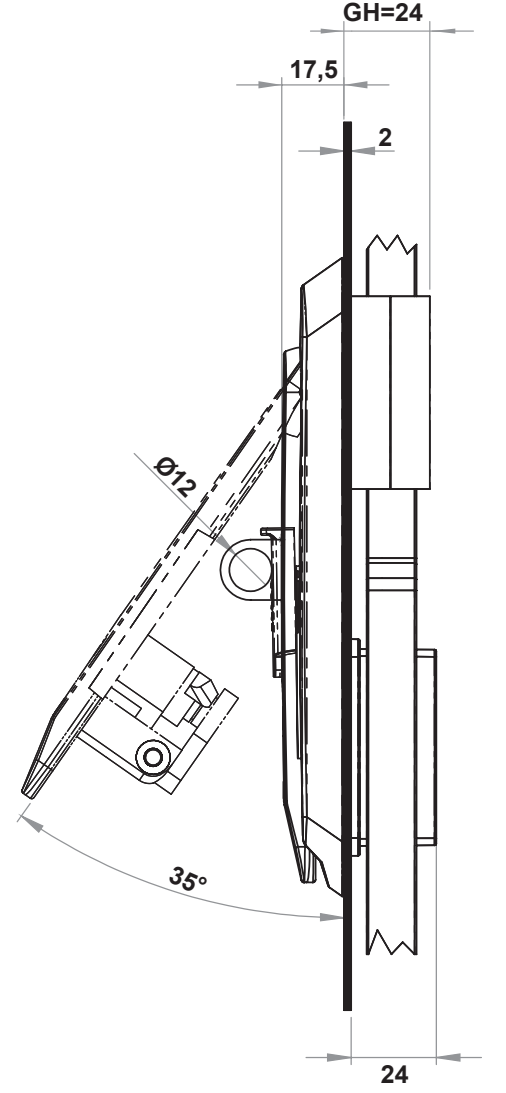

NEW!

**MALZEME**

Gövde : Plastik
 Kol : Zamak, krom kaplı veya siyah
 Kapak : Polyamide (PA6 GFR30), siyah
 Dil : Çelik, Çinko kaplı

Seçenekler:

Diller :
 Yuvarlak Çubuklar :
 Çubuk Yönlendiriciler :

Boşaltma Ölçüsü:

2306 - Kollu Kilit

Kilit Tipi	Düz	Toz Kapaklı	Asma Kilit Hamili
Kilitsiz	2306-040-MK-XXX	2306-140-MK-XXX	2306-340-MK-XXX
3mm Çentikli	2306-041-MK-XXX	2306-141-MK-XXX	2306-341-MK-XXX
5mm Çentikli	2306-042-MK-XXX	2306-142-MK-XXX	2306-342-MK-XXX
Üçgen 7mm	2306-047-MK-XXX	2306-147-MK-XXX	2306-347-MK-XXX
Üçgen 8mm	2306-043-MK-XXX	2306-143-MK-XXX	2306-343-MK-XXX
Üçgen 9mm	2306-049-MK-XXX	2306-149-MK-XXX	2306-349-MK-XXX
Kare 7mm	2306-044-MK-XXX	2306-144-MK-XXX	2306-344-MK-XXX
Kare 8mm	2306-045-MK-XXX	2306-145-MK-XXX	2306-345-MK-XXX
Tornavida Yarıklı	2306-048-MK-XXX	2306-148-MK-XXX	2306-348-MK-XXX
3333 Anahtarlı	2306-023-MK-XXX	2306-123-MK-XXX	2306-323-MK-XXX
Birbirini Açan	2306-027-MK-XXX	2306-127-MK-XXX	2306-327-MK-XXX
Birbirini Açmayan	2306-029-MK-XXX	2306-129-MK-XXX	2306-329-MK-XXX

XXX bölümünü diller sayfasındaki, tırnaklı diller tablolarından seçebilirsiniz.
Aynı ürünün Kolu Krom Kaplı versiyonu için 2306 yerine 2326 kodunu kullanınız.

NEW!

Kollu Pano Kilitleri

MALZEME

Gövde : Plastik
Kol : Zamak, krom kaplı veya siyah
Kapak : Polyamide (PA6 GFR30), siyah
Dil : Çelik, Çinko kaplı