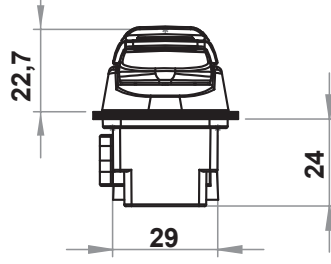

NEW!

**MALZEME**

Gövde : Plastik
 Kol : Zamak, krom kaplı veya siyah
 Kapak : Polyamide (PA6 GFR30), siyah
 Dil : Çelik, Çinko kaplı

Seçenekler:

Diller :
 Yuvarlak Çubuklar :
 Çubuk Yönlendiriciler :

Boşaltma Ölçüsü: