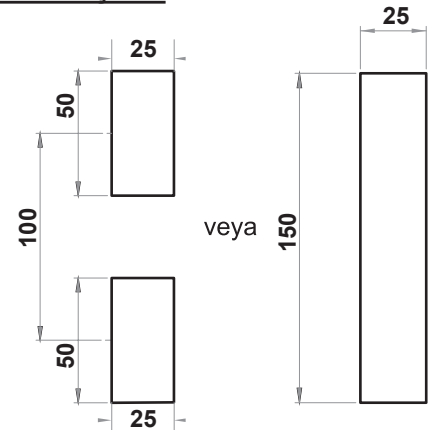

XXX bölümünü diller sayfasındaki, tırnaklı diller tablolarından seçebilirsiniz.
Aynı ürünün Kolu Krom Kaplı versiyonu için 2306 yerine 2326 kodunu kullanınız.

NEW!

Kollu Pano Kilitleri

MALZEME

Gövde : Plastik
Kol : Zamak, krom kaplı veya siyah
Kapak : Polyamide (PA6 GFR30), siyah
Dil : Çelik, Çinko kaplı

Seçenekler:

Diller :
Yuvarlak Çubuklar :
Çubuk Yönlendiriciler :

Boşaltma Ölçüsü:

LH/RH

RoHS

IP 65