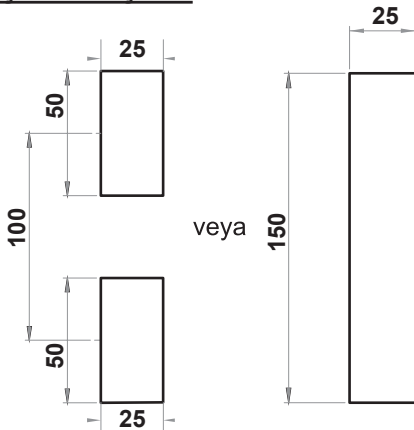

NEW!

**MALZEME**

Gövde : Plastik
 Kol : Zamak, krom kaplı veya siyah
 Kapak : Polyamide (PA6 GFR30), siyah
 Dil : Çelik, Çinko kaplı

Seçenekler:

Diller :
 Yuvarlak Çubuklar :
 Çubuk Yönlendiriciler :

Boşaltma Ölçüsü:

2306 - Kollu Kilit

Kilit Tipi	Düz	Toz Kapaklı	Asma Kilit Hamili
Kilitsiz	2306-040-MK-XXX	2306-140-MK-XXX	2306-340-MK-XXX
3mm Çentikli	2306-041-MK-XXX	2306-141-MK-XXX	2306-341-MK-XXX
5mm Çentikli	2306-042-MK-XXX	2306-142-MK-XXX	2306-342-MK-XXX
Üçgen 7mm	2306-047-MK-XXX	2306-147-MK-XXX	2306-347-MK-XXX
Üçgen 8mm	2306-043-MK-XXX	2306-143-MK-XXX	2306-343-MK-XXX
Üçgen 9mm	2306-049-MK-XXX	2306-149-MK-XXX	2306-349-MK-XXX
Kare 7mm	2306-044-MK-XXX	2306-144-MK-XXX	2306-344-MK-XXX
Kare 8mm	2306-045-MK-XXX	2306-145-MK-XXX	2306-345-MK-XXX
Tornavida Yarıklı	2306-048-MK-XXX	2306-148-MK-XXX	2306-348-MK-XXX
3333 Anahtarlı	2306-023-MK-XXX	2306-123-MK-XXX	2306-323-MK-XXX
Birbirini Açan	2306-027-MK-XXX	2306-127-MK-XXX	2306-327-MK-XXX
Birbirini Açmayan	2306-029-MK-XXX	2306-129-MK-XXX	2306-329-MK-XXX

XXX bölümünü diller sayfasındaki, tırnaklı diller tablolarından seçebilirsiniz.
Aynı ürünün Kolu Krom Kaplı versiyonu için 2306 yerine 2326 kodunu kullanınız.

NEW!

Kollu Pano Kilitleri

MALZEME

Gövde : Plastik
Kol : Zamak, krom kaplı veya siyah
Kapak : Polyamide (PA6 GFR30), siyah
Dil : Çelik, Çinko kaplı

Seçenekler:

Diller :
Yuvarlak Çubuklar :
Çubuk Yönlendiriciler :

Boşaltma Ölçüsü:

LH/RH

RoHS

IP 65