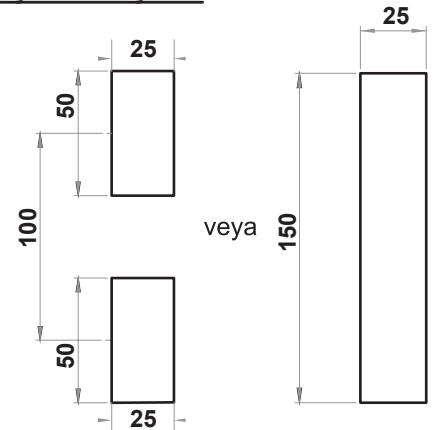

Aynı ürünün Krom Kaplı versiyonu için 2307 kodu yerine 2327 kodunu kullanınız.

NEW!

Kollu Pano Kiliti

MALZEME

Gövde : Plastik
Kol : Zamak, krom kaplı veya siyah
Kapak : Polyamide (PA6 GFR30), siyah
Dil : Çelik, Çinko kaplı

Seçenekler:

Diller :
Yuvarlak Çubuklar :
Çubuk Yönlendiriciler :

Boşaltma Ölçüsü:

LH/RH

RoHS

IP 65