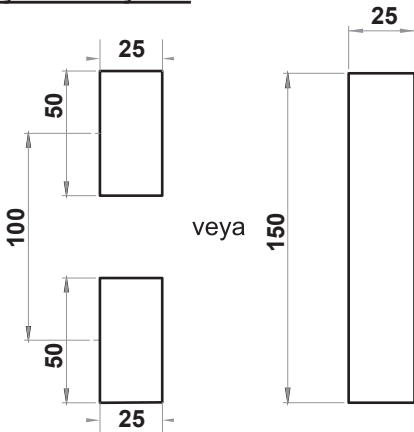

NEW!

\* Bastır Kapat

Boşaltma Ölçüsü:

## 2308 - Kollu Kilit

Kilit Tipi	Düz	Toz Kapaklı	Asma Kilit Hamili
Kilitsiz	2308 - 040 - XXX	2308 - 140 - XXX	2308 - 340 - XXX
3mm Çentikli	2308 - 041 - XXX	2308 - 141 - XXX	2308 - 341 - XXX
5mm Çentikli	2308 - 042 - XXX	2308 - 142 - XXX	2308 - 342 - XXX
Üçgen 7mm	2308 - 047 - XXX	2308 - 147 - XXX	2308 - 347 - XXX
Üçgen 8mm	2308 - 043 - XXX	2308 - 143 - XXX	2308 - 343 - XXX
Üçgen 9mm	2308 - 049 - XXX	2308 - 149 - XXX	2308 - 349 - XXX
Kare 7mm	2308 - 044 - XXX	2308 - 144 - XXX	2308 - 344 - XXX
Kare 8mm	2308 - 045 - XXX	2308 - 145 - XXX	2308 - 345 - XXX
Tornavida Yarıklı	2308 - 048 - XXX	2308 - 148 - XXX	2308 - 348 - XXX
3333 Anahtarlı	2308 - 023 - XXX	2308 - 123 - XXX	2308 - 323 - XXX
Birbirini Açan	2308 - 027 - XXX	2308 - 127 - XXX	2308 - 327 - XXX
Birbirini Açmayan	2308 - 029 - XXX	2308 - 129 - XXX	2308 - 329 - XXX

XXX bölümünü diller sayfasındaki, tırnaklı diller tablolarından seçebilirsiniz.

## Boşaltma Ölçüsü:

LH/RH

RoHS

IP 65