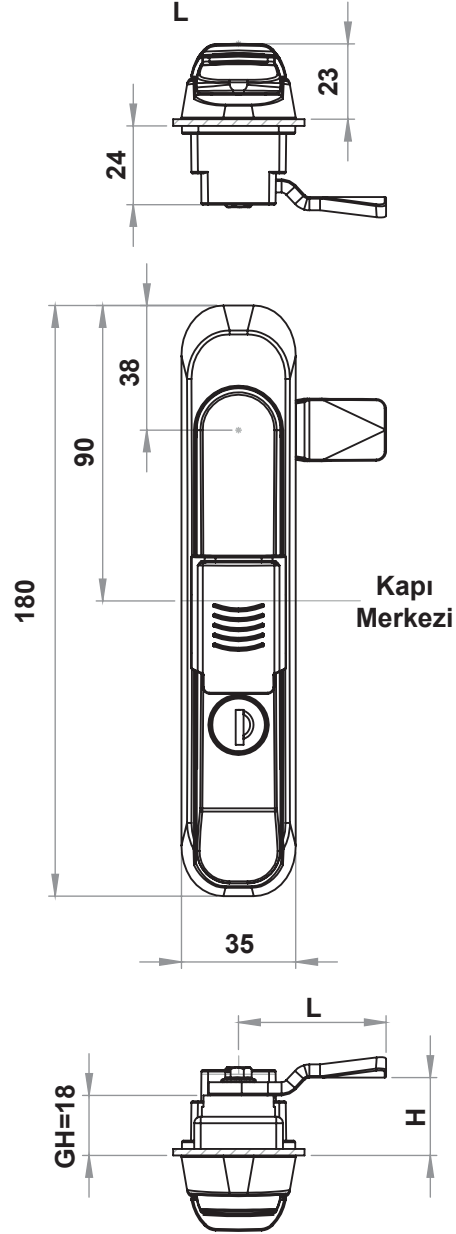

NEW!

\* Bastır Kapat

Boşaltma Ölçüsü:

## 2308 - Kollu Kilit

Kilit Tipi	Düz	Toz Kapaklı	Asma Kilit Hamili
Kilitsiz	2308 - 040 - XXX	2308 - 140 - XXX	2308 - 340 - XXX
3mm Çentikli	2308 - 041 - XXX	2308 - 141 - XXX	2308 - 341 - XXX
5mm Çentikli	2308 - 042 - XXX	2308 - 142 - XXX	2308 - 342 - XXX
Üçgen 7mm	2308 - 047 - XXX	2308 - 147 - XXX	2308 - 347 - XXX
Üçgen 8mm	2308 - 043 - XXX	2308 - 143 - XXX	2308 - 343 - XXX
Üçgen 9mm	2308 - 049 - XXX	2308 - 149 - XXX	2308 - 349 - XXX
Kare 7mm	2308 - 044 - XXX	2308 - 144 - XXX	2308 - 344 - XXX
Kare 8mm	2308 - 045 - XXX	2308 - 145 - XXX	2308 - 345 - XXX
Tornavida Yarıklı	2308 - 048 - XXX	2308 - 148 - XXX	2308 - 348 - XXX
3333 Anahtarlı	2308 - 023 - XXX	2308 - 123 - XXX	2308 - 323 - XXX
Birbirini Açan	2308 - 027 - XXX	2308 - 127 - XXX	2308 - 327 - XXX
Birbirini Açmayan	2308 - 029 - XXX	2308 - 129 - XXX	2308 - 329 - XXX

XXX bölümünü diller sayfasındaki, tırnaklı diller tablolarından seçebilirsiniz.

XXX bölümünü diller sayfasındaki, tırnaklı diller tablolarından seçebilirsiniz.

NEW!

Kollu Pano KİLİDİ