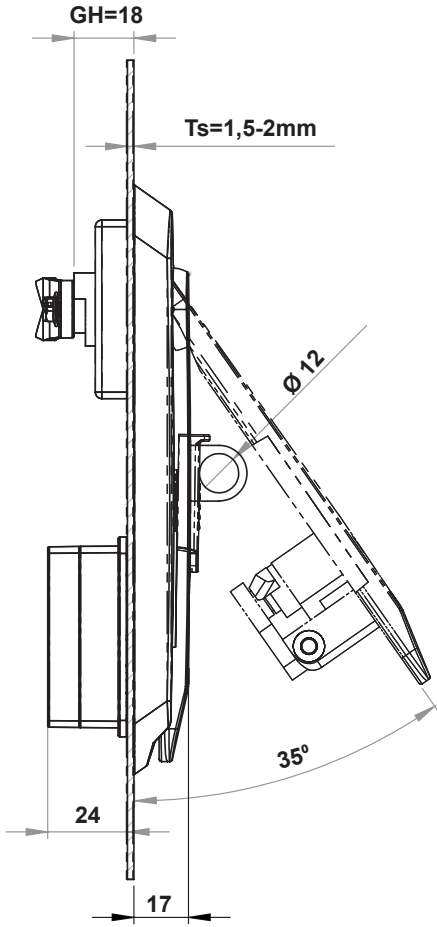

NEW!

\* Bastır Kapat

Boşaltma Ölçüsü:

## 2308 - Kollu Kilit

Kilit Tipi	Düz	Toz Kapaklı	Asma Kilit Hamili
Kilitsiz	2308 - 040 - XXX	2308 - 140 - XXX	2308 - 340 - XXX
3mm Çentikli	2308 - 041 - XXX	2308 - 141 - XXX	2308 - 341 - XXX
5mm Çentikli	2308 - 042 - XXX	2308 - 142 - XXX	2308 - 342 - XXX
Üçgen 7mm	2308 - 047 - XXX	2308 - 147 - XXX	2308 - 347 - XXX
Üçgen 8mm	2308 - 043 - XXX	2308 - 143 - XXX	2308 - 343 - XXX
Üçgen 9mm	2308 - 049 - XXX	2308 - 149 - XXX	2308 - 349 - XXX
Kare 7mm	2308 - 044 - XXX	2308 - 144 - XXX	2308 - 344 - XXX
Kare 8mm	2308 - 045 - XXX	2308 - 145 - XXX	2308 - 345 - XXX
Tornavida Yarıklı	2308 - 048 - XXX	2308 - 148 - XXX	2308 - 348 - XXX
3333 Anahtarlı	2308 - 023 - XXX	2308 - 123 - XXX	2308 - 323 - XXX
Birbirini Açan	2308 - 027 - XXX	2308 - 127 - XXX	2308 - 327 - XXX
Birbirini Açmayan	2308 - 029 - XXX	2308 - 129 - XXX	2308 - 329 - XXX

XXX bölümünü diller sayfasındaki, tırnaklı diller tablolarından seçebilirsiniz.

XXX bölümünü diller sayfasındaki, tırnaklı diller tablolarından seçebilirsiniz.

NEW!

Kollu Pano KİLİDİ