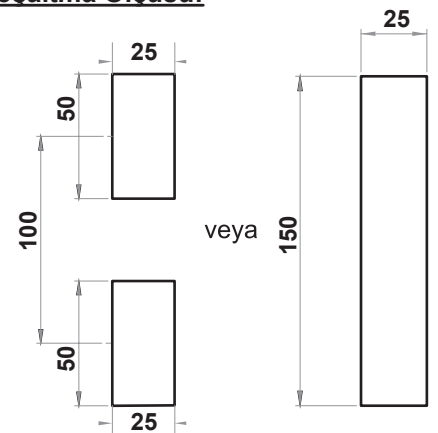

XXX bölümünü diller sayfasındaki, tırnaklı diller tablolarından seçebilirsiniz.

NEW!

Kollu Pano KİLİDİ

## Boşaltma Ölçüsü:

LH/RH

RoHS

IP 65