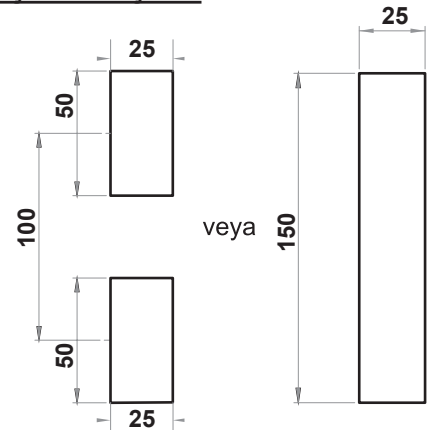

Aynı ürünün Kolu Krom Kaplı versiyonu için 2309 kodu yerine 2329 kodunu kullanınız.  
XXX bölümünü diller sayfasındaki, tırnaklı diller tablolarından seçebilirsiniz.

NEW!

Kollu Pano Kiliti

### Boşaltma Ölçüsü:

LH/RH

RoHS

IP 65

1

2