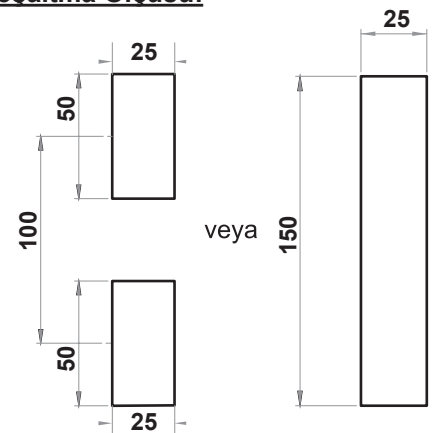

2319 - Kollu Kilit

Kilit Tipi	Düz	Asma Kilit Hamili
Kilitsiz	2319 - 040 - XXX	2319 - 340 - XXX
3mm Çentikli	2319 - 041 - XXX	2319 - 341 - XXX
5mm Çentikli	2319 - 042 - XXX	2319 - 342 - XXX
Üçgen 7mm	2319 - 047 - XXX	2319 - 347 - XXX
Üçgen 8mm	2319 - 043 - XXX	2319 - 343 - XXX
Üçgen 9mm	2319 - 049 - XXX	2319 - 349 - XXX
Kare 7mm	2319 - 044 - XXX	2319 - 344 - XXX
Kare 8mm	2319 - 045 - XXX	2319 - 345 - XXX
Tornavida Yarıklı	2319 - 048 - XXX	2319 - 348 - XXX
3333 Anahtarlı	2319 - 023 - XXX	2319 - 323 - XXX
Birbirini Açan	2319 - 027 - XXX	2319 - 327 - XXX
Birbirini Açmayan	2319 - 029 - XXX	2319 - 329 - XXX

Aynı ürünün krom kaplı versiyonu için 2319 kodu yerine 2329 kodunu kullanınız.
XXX bölümünü diller sayfasındaki Tırnaklı Diller tablolarından seçebilirsiniz.

NEW!

Kollu Pano Kiliti

MALZEME

Gövde : Polyamide (PA6 GFR30), siyah /Zamak, krom kaplı veya siyah
Kol : Zamak, krom kaplı veya siyah
Dil : Çelik, Çinko kaplı

Seçenekler:

Diller :
Yuvarlak Çubuklar :
Çubuk Yönlendiriciler :

Boşaltma Ölçüsü:

LH/RH

RoHS

IP 65