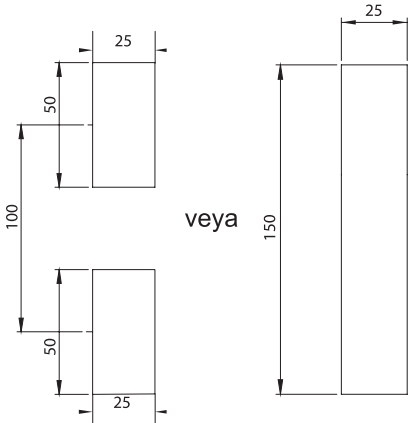

**BOŞALTIMA ÖLÇÜSÜ**

8404 Çubuk
8510 Tutucu

2753 - Göbek Tipi

	Göbek tipleri	
⊙	3 mm Çentikli	2753 - 031
⊙	5 mm Çentikli	2753 - 032
△	Üçgen 7 mm	2753 - 037
△	Üçgen 8 mm	2753 - 033
△	Üçgen 9 mm	2753 - 039
◊	Kare 7 mm	2753 - 034
◊	Kare 8 mm	2753 - 035
⊘	Tornavida Yarıklı	2753 - 038

2753 - Profil Silindirli

	3333 Anahtarlı	2753 - 013
	Birbirini Açan	2753 - 017
	Birbirini Açmayan	2753 - 019

2753 - Push Lock

	3333 Anahtarlı	2753 - 713
	Birbirini Açan	2753 - 717
	Birbirini Açmayan	2753 - 719

Anahtar "kapalı" konumunda ise, silindir grubuna basılsa da kol açılmaz.

LH/RH