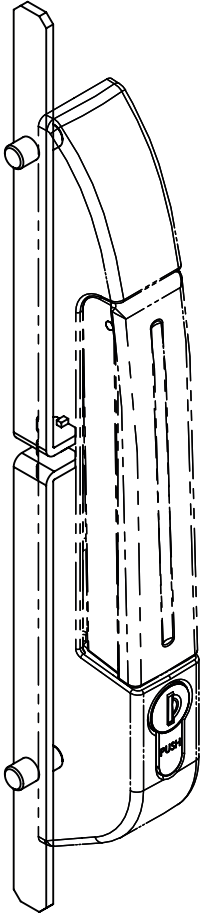

**BOŞALTIMA ÖLÇÜSÜ**

8404 Çubuk
8510 Tutucu

2753 - Göbek Tipi

	Göbek tipleri	
⊙	3 mm Çentikli	2753 - 031
⊙	5 mm Çentikli	2753 - 032
△	Üçgen 7 mm	2753 - 037
△	Üçgen 8 mm	2753 - 033
△	Üçgen 9 mm	2753 - 039
◊	Kare 7 mm	2753 - 034
◊	Kare 8 mm	2753 - 035
⊘	Tornavida Yarıklı	2753 - 038

2753 - Profil Silindirli

	3333 Anahtarlı	2753 - 013
	Birbirini Açan	2753 - 017
	Birbirini Açmayan	2753 - 019

2753 - Push Lock

	3333 Anahtarlı	2753 - 713
	Birbirini Açan	2753 - 717
	Birbirini Açmayan	2753 - 719

MALZEME

Gövde : Zamak, siyah boyalı
Kol : Zamak, siyah boyalı
Asma
Kilit Adaptörü : Paslanmaz çelik AISI 304

SEÇENEKLER

Lama Çubuklar :
Lama Çubuk Yatakları :
Çubuk Tutucular :

PUSH LOCK

Anahtar "açık" konumunda ise, silindir grubuna basıldığında kol açılır.

Anahtar "kapalı" konumunda ise, silindir grubuna basılsa da kol açılmaz.

LH/RH