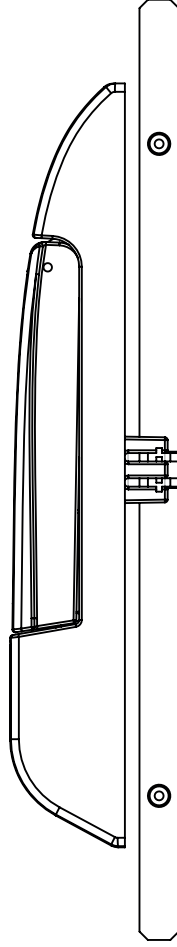

**BOŞALTIMA ÖLÇÜSÜ**

8404 Çubuk
8510 Tutucu

2753 - Göbek Tipi

	Göbek tipleri	
⊙	3 mm Çentikli	2753 - 031
⊙	5 mm Çentikli	2753 - 032
△	Üçgen 7 mm	2753 - 037
△	Üçgen 8 mm	2753 - 033
△	Üçgen 9 mm	2753 - 039
◊	Kare 7 mm	2753 - 034
◊	Kare 8 mm	2753 - 035
⊘	Tornavida Yarıklı	2753 - 038

2753 - Profil Silindirli

	3333 Anahtarlı	2753 - 013
	Birbirini Açan	2753 - 017
	Birbirini Açmayan	2753 - 019

2753 - Push Lock

	3333 Anahtarlı	2753 - 713
	Birbirini Açan	2753 - 717
	Birbirini Açmayan	2753 - 719

MALZEME

Gövde : Zamak, siyah boyalı
Kol : Zamak, siyah boyalı
Asma
Kilit Adaptörü : Paslanmaz çelik AISI 304

SEÇENEKLER

Lama Çubuklar :
Lama Çubuk Yatakları :
Çubuk Tutucular :

PUSH LOCK

Anahtar "açık" konumunda ise, silindir grubuna basıldığında kol açılır.

Anahtar "kapalı" konumunda ise, silindir grubuna basılsa da kol açılmaz.

LH/RH