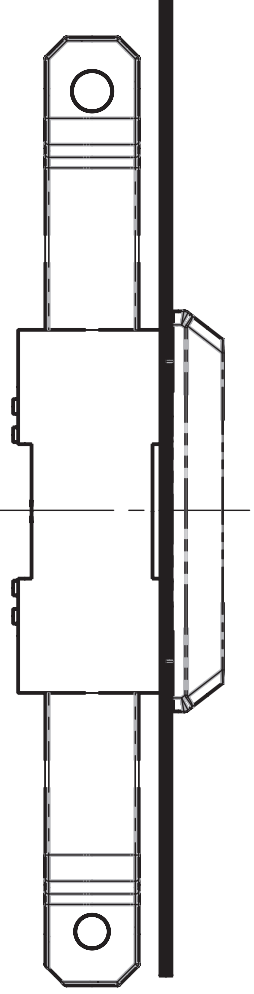

KAPI  
MERKEZİ**MALZEME**

**Gövde** : Polyamide (PA6 GFR30), siyah  
**Göbek** : Zamak, krom kaplı

**SEÇENEKLER**

**Mekanizma** :  
**Mekanizma Dil Adaptörü** :  
**Diller** :  
**Lama Çubuklar** :  
**Çubuk Tutucular** :

**BOŞALTIMA ÖLÇÜSÜ****2830 - İspanyolet Pano Kilidi**

	Asma Kilitli	Ürün Kodu
	3 mm Çentikli	2830 - 021 - MK - xxx
	5 mm Çentikli	2830 - 022 - MK - xxx

XXX bölümünü diller sayfasında ki tablolardan seçebilirsiniz.  
 MK bölümünü mekanizmalardan seçebilirsiniz.