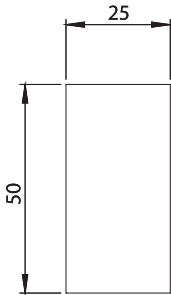

KAPI  
MERKEZİ**MALZEME**

**Gövde** : Polyamide (PA6 GFR30), siyah  
**Göbek** : Zamak, krom kaplı

**SEÇENEKLER**

**Mekanizma** :  
**Mekanizma Dil Adaptörü** :  
**Diller** :  
**Lama Çubuklar** :  
**Çubuk Tutucular** :

**BOŞALTIMA ÖLÇÜSÜ****2830 - İspanyolet Pano Kilidi**

	Asma Kilitli	Ürün Kodu
	3 mm Çentikli	2830 - 021 - MK - xxx
	5 mm Çentikli	2830 - 022 - MK - xxx

XXX bölümünü diller sayfasında ki tablolardan seçebilirsiniz.  
 MK bölümünü mekanizmalardan seçebilirsiniz.