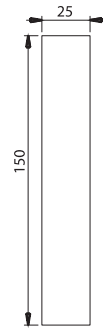


**MALZEME**

Gövde : Polyamide (PA6 GFR30), siyah
Göbek : Zamak, krom kaplı

SEÇENEKLER

Mekanizma :
Mekanizma Dil Adaptörü :
Diller :
Lama Çubuklar :
Çubuk Tutucular :

BOŞALTIMA ÖLÇÜSÜ**2840 - İspanyolek Pano Kilidi**

Asma Kilitli	Ürün Kodu
3 mm Çentikli	2840 - 021 - MK - xxx
5 mm Çentikli	2840 - 022 - MK - xxx
Üçgen 8 mm	2840 - 023 - MK - xxx
Kare 8 mm	2840 - 025 - MK - xxx
Tornavida yarıklı	2840 - 028 - MK - xxx

XXX bölümünü diller sayfasında ki tablolardan seçebilirsiniz.
 MK bölümünü mekanizmalardan seçebilirsiniz.