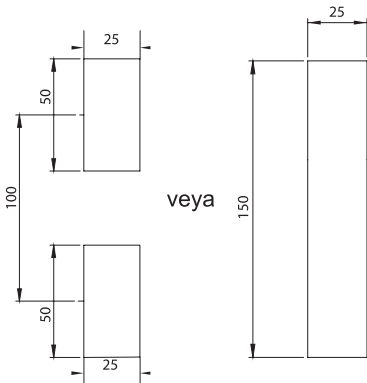

#### MALZEME

**Gövde** : Polyamide (PA6 GFR30), siyah  
**Göbek** : Zamak, krom kaplı  
**Dil** : Plastik / Çelik, çinko kaplı

#### BOŞALTMA ÖLÇÜSÜ

#### 2840 - Çeyrek Dönüşlü Kilit - Plastik

|  | Göbek Tipleri     | GH=30            |
|--|-------------------|------------------|
|  | 3 mm Çentikli     | 2840 - 201 - xxx |
|  | 5 mm Çentikli     | 2840 - 202 - xxx |
|  | Üçgen 8 mm        | 2840 - 203 - xxx |
|  | Üçgen 9 mm        | 2840 - 209 - xxx |
|  | Kare 7 mm         | 2840 - 204 - xxx |
|  | Kare 8 mm         | 2840 - 205 - xxx |
|  | Tornavida yarıklı | 2840 - 208 - xxx |
|  | Doğu Avrupa tipi  | 2840 - 210 - xxx |