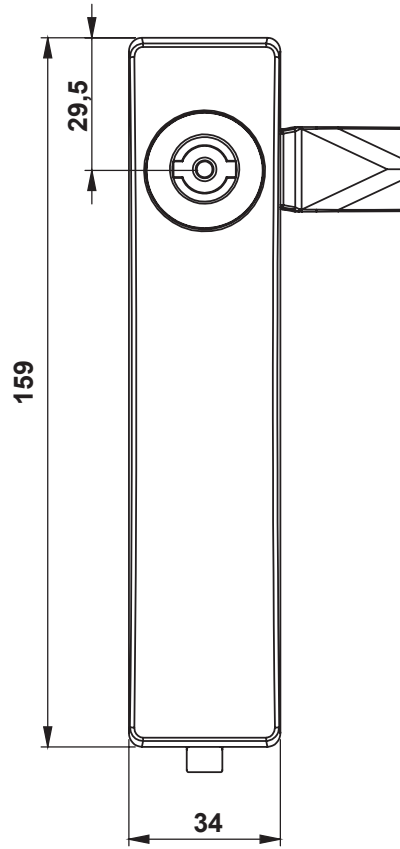

#### MALZEME

**Gövde** : Polyamide (PA6 GFR30), siyah  
**Göbek** : Zamak, krom kaplı  
**Dil** : Plastik / Çelik, çinko kaplı

#### BOŞALTMA ÖLÇÜSÜ

#### 2840 - Çeyrek Dönüşlü Kilit - Plastik

|  | Göbek Tipleri     | GH=30            |
|--|-------------------|------------------|
|  | 3 mm Çentikli     | 2840 - 201 - xxx |
|  | 5 mm Çentikli     | 2840 - 202 - xxx |
|  | Üçgen 8 mm        | 2840 - 203 - xxx |
|  | Üçgen 9 mm        | 2840 - 209 - xxx |
|  | Kare 7 mm         | 2840 - 204 - xxx |
|  | Kare 8 mm         | 2840 - 205 - xxx |
|  | Tornavida yarıklı | 2840 - 208 - xxx |
|  | Doğu Avrupa tipi  | 2840 - 210 - xxx |