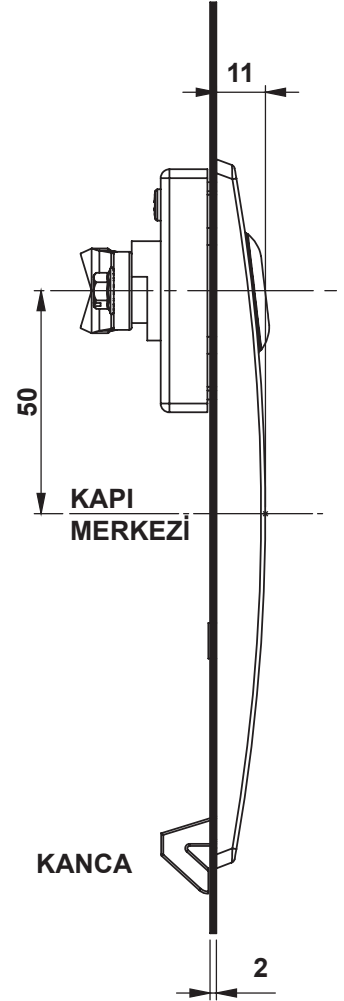

#### MALZEME

**Gövde** : Polyamide (PA6 GFR30), siyah  
**Göbek** : Zamak, krom kaplı  
**Dil** : Plastik / Çelik, çinko kaplı

#### BOŞALTMA ÖLÇÜSÜ

#### 2840 - Çeyrek Dönüşlü Kilit - Plastik

|  | Göbek Tipleri     | GH=30            |
|--|-------------------|------------------|
|  | 3 mm Çentikli     | 2840 - 201 - xxx |
|  | 5 mm Çentikli     | 2840 - 202 - xxx |
|  | Üçgen 8 mm        | 2840 - 203 - xxx |
|  | Üçgen 9 mm        | 2840 - 209 - xxx |
|  | Kare 7 mm         | 2840 - 204 - xxx |
|  | Kare 8 mm         | 2840 - 205 - xxx |
|  | Tornavida yarıklı | 2840 - 208 - xxx |
|  | Doğu Avrupa tipi  | 2840 - 210 - xxx |