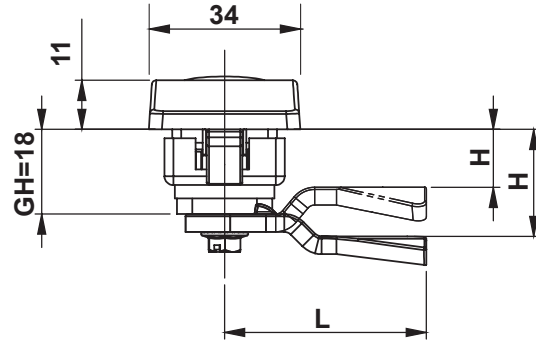

#### MALZEME

**Gövde** : Polyamide (PA6 GFR30), siyah  
**Göbek** : Zamak, krom kaplı  
**Dil** : Plastik / Çelik, çinko kaplı

#### BOŞALTMA ÖLÇÜSÜ

#### 2840 - Çeyrek Dönüşlü Kilit - Plastik

|  | Göbek Tipleri     | GH=30            |
|--|-------------------|------------------|
|  | 3 mm Çentikli     | 2840 - 201 - xxx |
|  | 5 mm Çentikli     | 2840 - 202 - xxx |
|  | Üçgen 8 mm        | 2840 - 203 - xxx |
|  | Üçgen 9 mm        | 2840 - 209 - xxx |
|  | Kare 7 mm         | 2840 - 204 - xxx |
|  | Kare 8 mm         | 2840 - 205 - xxx |
|  | Tornavida yarıklı | 2840 - 208 - xxx |
|  | Doğu Avrupa tipi  | 2840 - 210 - xxx |