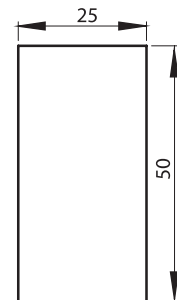

**MALZEME**

Gövde : Polyamide (PA6 GFR30), siyah

Kelebek : Zamak, siyah boyalı

Dil : Plastik / Çelik, çinko kaplı

SEÇENEKLER

Diller :

BOŖALTMA ÖLÇÜSÜ**2850 - Çeyrek DönüŖlü Kelebek Kilit**

Kilitsiz	2850 - 300 - xxx
3333 Anahtarlı	2850 - 303 - xxx

XXX dil kodunu tırnaklı diller tablolarından seçebilirsiniz.

LH/RH

RoHS