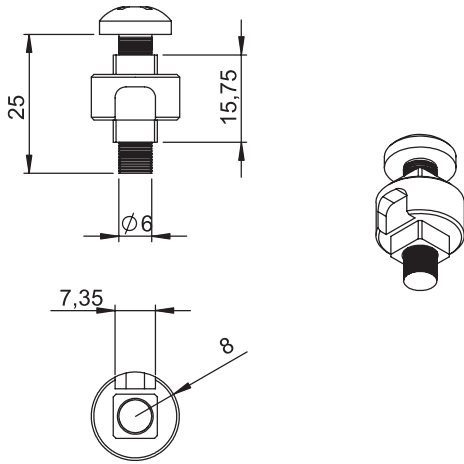

## 2900 - Dil Adaptörü

Açı	Kollu Kilit Modelleri	Adaptör Kodu
90	2208 / 2210 / 2301	2900 - 102
90	2105 / 2201 / 2202 / 2203 / 2213 / 2303	2900 - 103
180	2208 / 2210 / 2301	2900 - 101
180	2105 / 2201 / 2202 / 2203 / 2213 / 2303	2900 - 100

## MALZEME

Plastik Adaptör : Polyamide (PA6 GFR30), siyah  
Metal İç Adaptör : Zamak