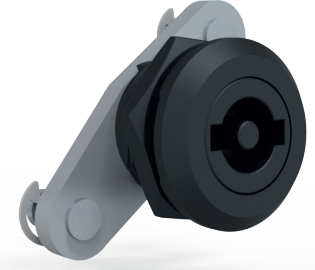

2900 - Çubuk Adaptörü

Ürün kodu	2900-401
-----------	----------

Malzeme : Çelik, çinko kaplı

Diller, Çubuklar
Aksesuarlar

2900 - Çubuk Adaptörü

Ürün kodu	2900-402
-----------	----------

Malzeme : Çelik, çinko kaplı