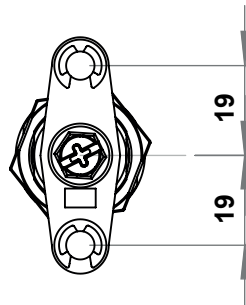

2900 - Çubuk Adaptörü

Ürün kodu	2900-401
-----------	----------

Malzeme : Çelik, çinko kaplı

Diller, Çubuklar
Aksesuarlar

2900 - Çubuk Adaptörü

Ürün kodu	2900-402
-----------	----------

Malzeme : Çelik, çinko kaplı