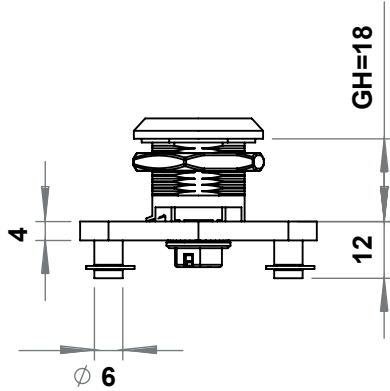

2900 - Çubuk Adaptörü

Ürün kodu	2900-401
-----------	----------

Malzeme : Çelik, çinko kaplı

Diller, Çubuklar
Aksesuarlar

2900 - Çubuk Adaptörü

Ürün kodu	2900-402
-----------	----------

Malzeme : Çelik, çinko kaplı