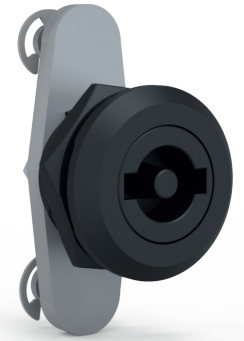

2900 - Çubuk Adaptörü

Ürün kodu	2900-401
-----------	----------

Malzeme : Çelik, çinko kaplı

Diller, Çubuklar
Aksesuarlar

2900 - Çubuk Adaptörü

Ürün kodu	2900-402
-----------	----------

Malzeme : Çelik, çinko kaplı