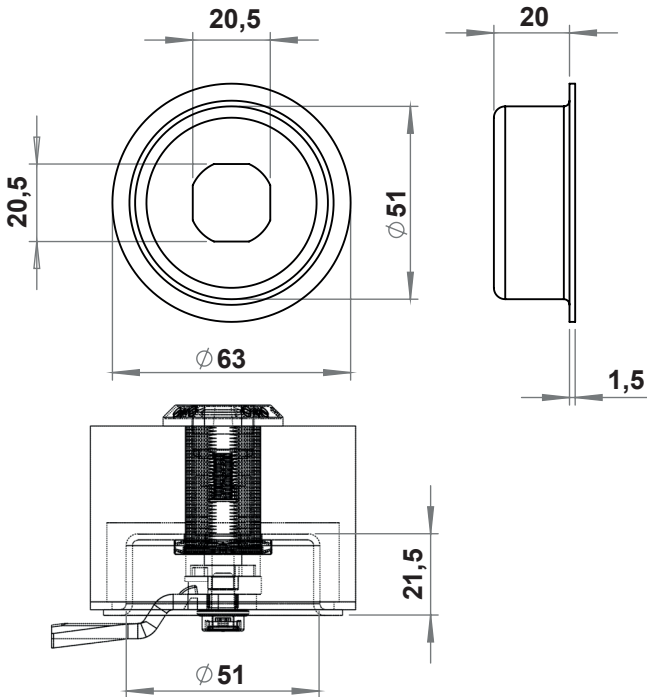

**2900-407 - Sabitleyici Adaptör**

Ürün Kodu	2900 - 407
-----------	------------

**2900-407
Sabitleyici Adaptör****MALZEME**

Zamak, çinko kaplı

Önemli Not: Sabitleyici adaptör önde kullanıldığında, GH ölçüsünün 2mm kısılacağını göz önünde bulundurunuz.

Çeyrek Dönüşlü Kilitler

**2900-450 - Montaj Sacı**

Ürün Kodu	2900 - 450
-----------	------------

**2900 - 450
Ayar Tası****MALZEME**

Çelik, çinko kaplı