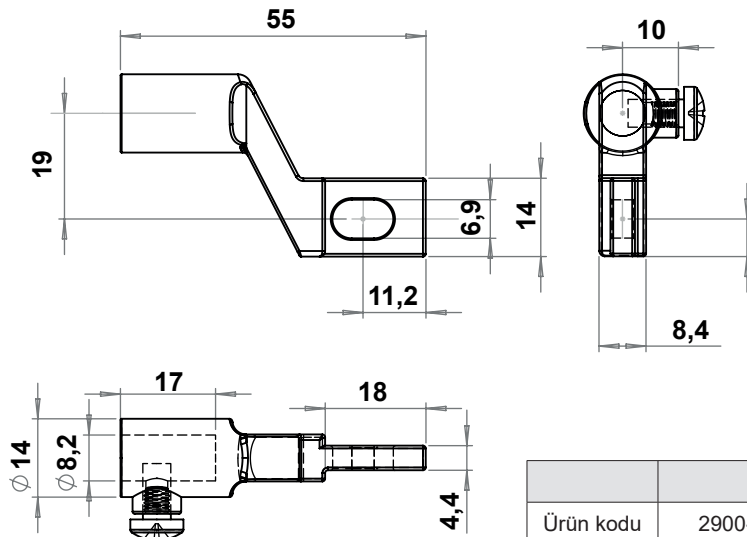

	Çelik, Çinko kaplı	Paslanmaz AISI 316
Ürün kodu	8515-001	8515-501

8515 Yuvarlak Çubuk Adaptörü

Malzeme: Zamak, çinko kaplı /
Paslanmaz çelik AISI 316

8511 Yuvarlak Çubuk Yatağı

A (mm)	L (mm)	H (mm)	Ürün Kodu
20	24	32	8511-001
24	28	36	8511-003
26	30	38	8511-002

Malzeme: Polyamide (PA), Siyah

2900-410 Mekanizma İçin Çubuk Adaptörü

Ürün kodu	2900-410

Malzeme: Zamak, çinko kaplı