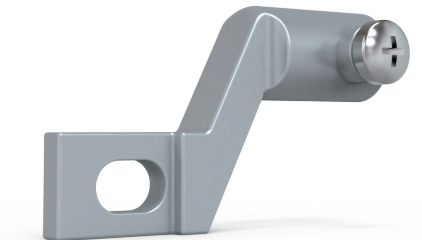

	Çelik, Çinko kaplı	Paslanmaz AISI 316
Ürün kodu	8515-001	8515-501

8515 Yuvarlak Çubuk Adaptörü

Malzeme: Zamak, çinko kaplı /
Paslanmaz çelik AISI 316

8511 Yuvarlak Çubuk Yatağı

A (mm)	L (mm)	H (mm)	Ürün Kodu
20	24	32	8511-001
24	28	36	8511-003
26	30	38	8511-002

Malzeme: Polyamide (PA), Siyah

2900-410 Mekanizma İçin Çubuk Adaptörü

Ürün kodu	2900-410

Malzeme: Zamak, çinko kaplı