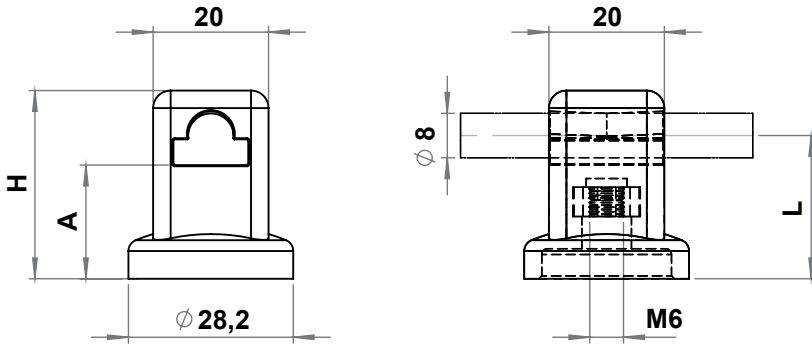

	Çelik, Çinko kaplı	Paslanmaz AISI 316
Ürün kodu	8515-001	8515-501

8515 Yuvarlak Çubuk Adaptörü

Malzeme: Zamak, çinko kaplı /
Paslanmaz çelik AISI 316

8511 Yuvarlak Çubuk Yatağı

A (mm)	L (mm)	H (mm)	Ürün Kodu
20	24	32	8511-001
24	28	36	8511-003
26	30	38	8511-002

Malzeme: Polyamide (PA), Siyah

2900-410 Mekanizma İçin Çubuk Adaptörü

Ürün kodu	2900-410

Malzeme: Zamak, çinko kaplı