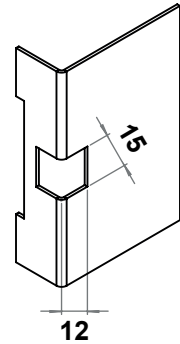

Köşe mentеше

**MALZEME**

- Gövde** : Zamak, krom kaplı veya siyah boyalı  
**Pim** : Çelik / Polyamid (PA)  
**Pullar** : Polyamid (PA), siyah

**BOŞALTMA ÖLÇÜSÜ****3002 - 180° Mentеше**

	Zamak, Siyah boyalı	Zamak, Krom kaplı
Ürün kodu	3002 - 210	3002 - 220