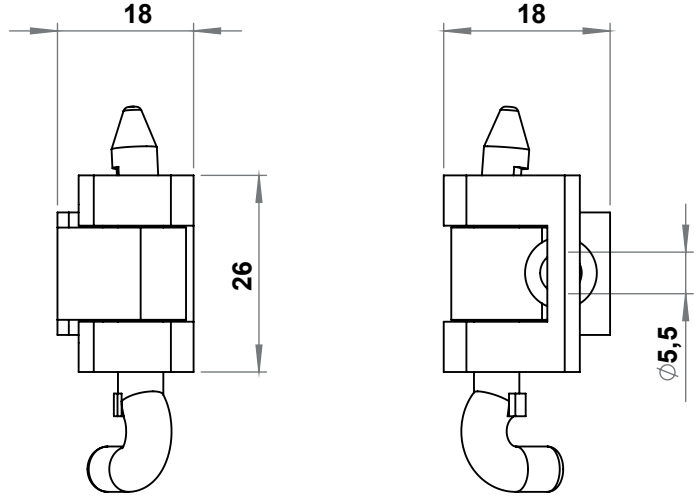

## MALZEME

Gövde : Polyamid (PA), siyah  
Pim : Polyamid (PA) / Çelik, çinko kaplı

## BOŞALTIMA ÖLÇÜSÜ

\* M5 Havşa Başlı vida dahildir.

## 3003 - 18° Mentеше

TS	Plastik pimli	Çelik pimli
1 mm - 1,25 mm	3003 - 100	3003 - 105
1,5 mm - 2 mm	3004 - 100	3004 - 105

LH/RH

RoHS