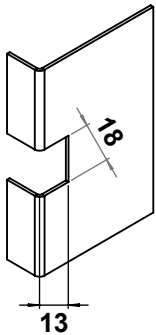

## MALZEME

Gövde : Polyamid (PA), siyah  
Pim : Polyamid (PA) / Çelik, çinko kaplı

## BOŞALTIMA ÖLÇÜSÜ

\* M5 Havşa Başlı vida dahildir.

## 3003 - 18° Mentеше

TS	Plastik pimli	Çelik pimli
1 mm - 1,25 mm	3003 - 100	3003 - 105
1,5 mm - 2 mm	3004 - 100	3004 - 105

LH/RH

RoHS