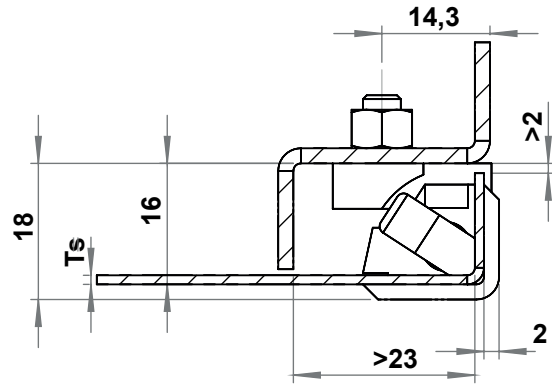

## MALZEME

Gövde : Polyamid (PA), siyah  
Pim : Polyamid (PA) / Çelik, çinko kaplı

## BOŞALTIMA ÖLÇÜSÜ

\* M5 Havşa Başlı vida dahildir.

## 3003 - 18° Mentеше

TS	Plastik pimli	Çelik pimli
1 mm - 1,25 mm	3003 - 100	3003 - 105
1,5 mm - 2 mm	3004 - 100	3004 - 105

LH/RH

RoHS