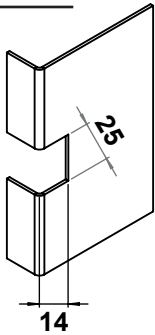

MALZEME

Gövde : Zamak, krom kaplı veya siyah boyalı
Pim : Çelik, çinko kaplı

* Paslanmaz versiyonu mevcuttur.

BOŞALTIMA ÖLÇÜSÜ

3005 - 180° Mentеше

	Zamak, Siyah boyalı	Zamak, Krom kaplı
Ürün kodu	3005 - 210	3005 - 220