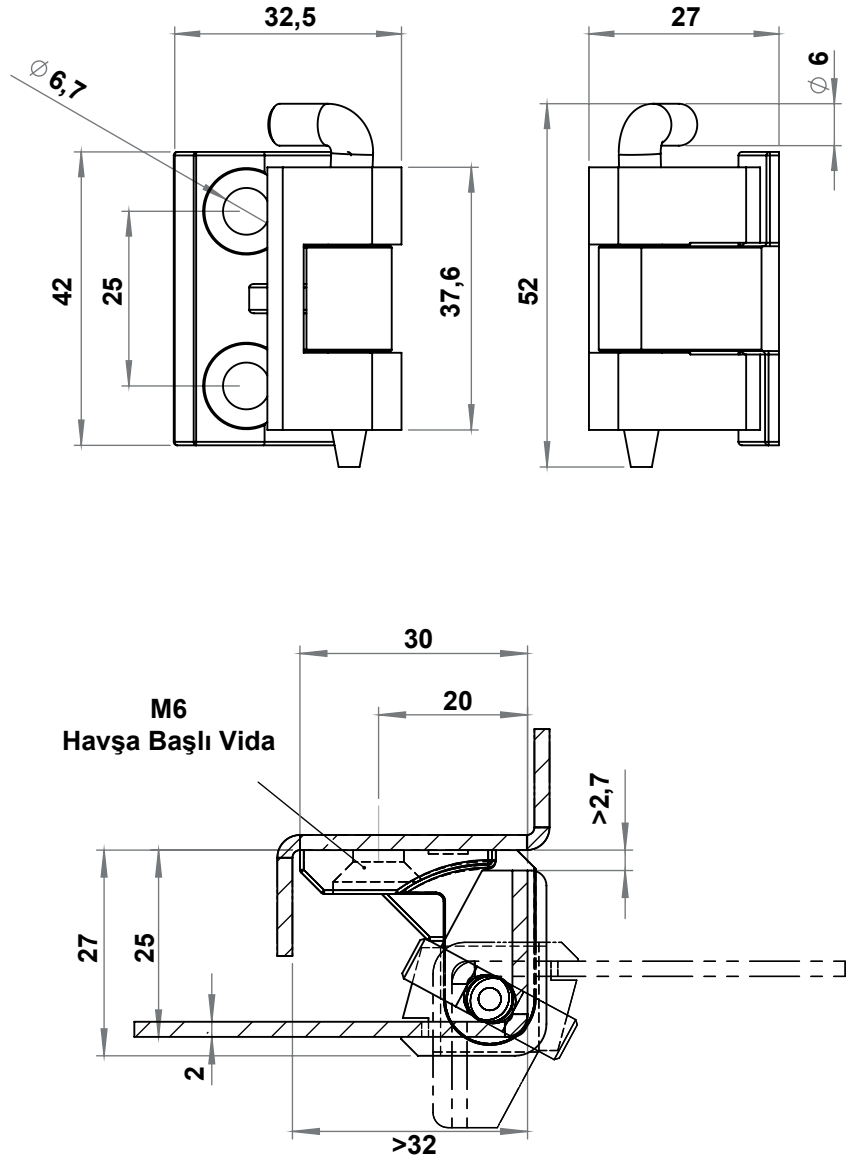

MALZEME

Gövde : Zamak, krom kaplı veya siyah boyalı
Pim : Çelik, çinko kaplı

* Paslanmaz versiyonu mevcuttur.

BOŞALTIMA ÖLÇÜSÜ

3005 - 180° Mentеше

	Zamak, Siyah boyalı	Zamak, Krom kaplı
Ürün kodu	3005 - 210	3005 - 220