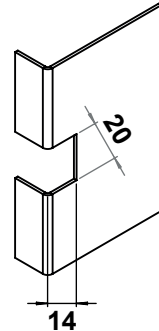

Köşe mentеше

MALZEME

Gövde : Zamak, krom kaplı veya siyah boyalı
Pim : Çelik, çinko kaplı

* Paslanmaz versiyonu mevcuttur.

**BOŞALTMA ÖLÇÜSÜ****3006 - 180° Mentеше**

TS	Zamak, Siyah boyalı	Zamak, Krom kaplı
1 mm - 1,25 mm	3037 - 210	3037 - 220
1,5 mm - 2 mm	3006 - 210	3006 - 220