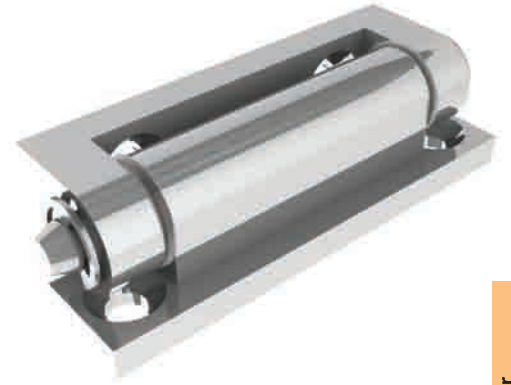

3008 - 180° Mentşe

Ürün Kodu	3008 - 500
-----------	------------

Paslanmazlar

Malzeme**Gövde** : Paslanmaz Çelik, AISI 316**Pim** : Paslanmaz Çelik, AISI 304

LH/RH