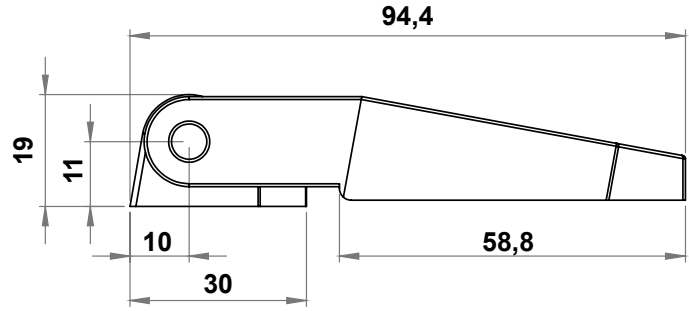

**MALZEME**

**Gövde** : Polyamide (PA6 GFR30), siyah  
**Pim** : Çelik, çinko kaplı

**3010 - 180° Mentşe**

A	B	Ürün Kodu
53,2	25	3010 - 100
54	28	3010 - 400

LH/RH

RoHS