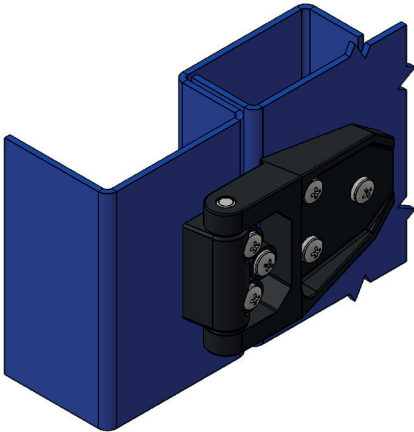

**MALZEME**

**Gövde** : Polyamide (PA6 GFR30), siyah  
**Pim** : Çelik, çinko kaplı

**3010 - 180° Mentşe**

A	B	Ürün Kodu
53,2	25	3010 - 100
54	28	3010 - 400

LH/RH

RoHS