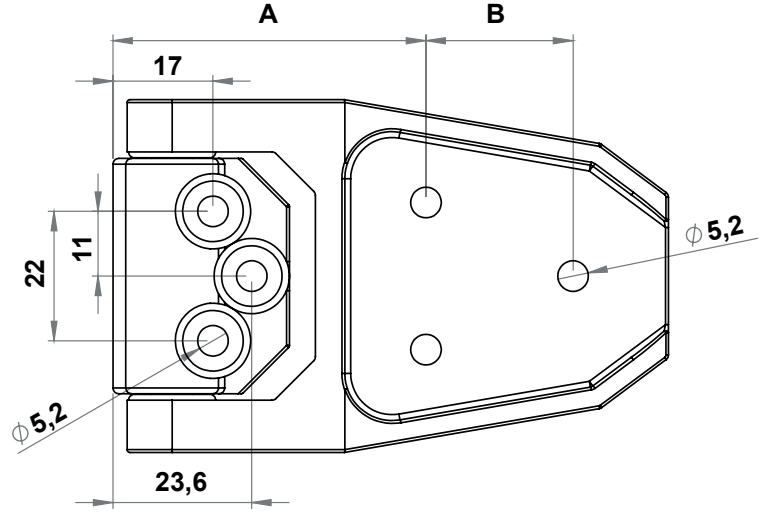

**MALZEME**

**Gövde** : Polyamide (PA6 GFR30), siyah  
**Pim** : Çelik, çinko kaplı

**3010 - 180° Mentşe**

A	B	Ürün Kodu
53,2	25	3010 - 100
54	28	3010 - 400

LH/RH

RoHS